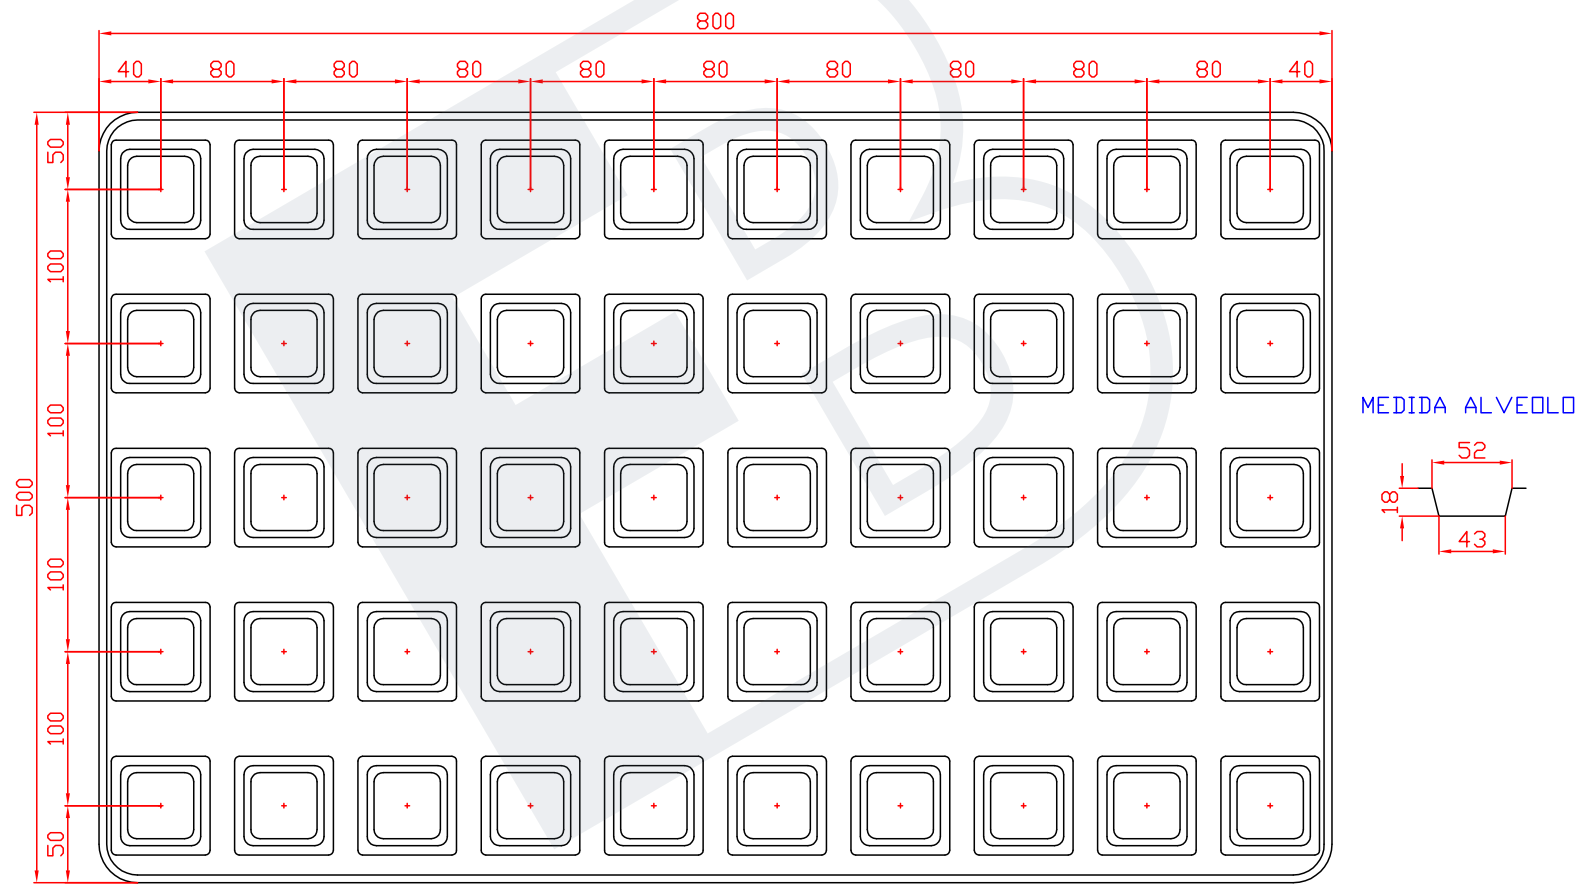

### ESQUINA REDONDEADA

800X490 .....	24
800X490 .....	25
1020X480 .....	26

REF. 20-0184 // CUADRADA // MAGDALENA

REF. 20-0111-3 // CUADRADA // MAGDALENA

REF. 20-0111-1 // CUADRADA // MAGDALENA

0111-1

REF. 20-0126 // CUADRADA // MAGDALENA

REF. 20-0099-1 // CUADRADA // MAGDALENA

REF. 20-0415-2 // CUADRADA // MAGDALENA

REF. 20-0209-5 // CUADRADA // MAGDALENA

REF. 20-0137 // CUADRADA // MAGDALENA

REF. 20-0043-1 // CUADRADA // MAGDALENA

REF. 20-0077 // CUADRADA // MAGDALENA