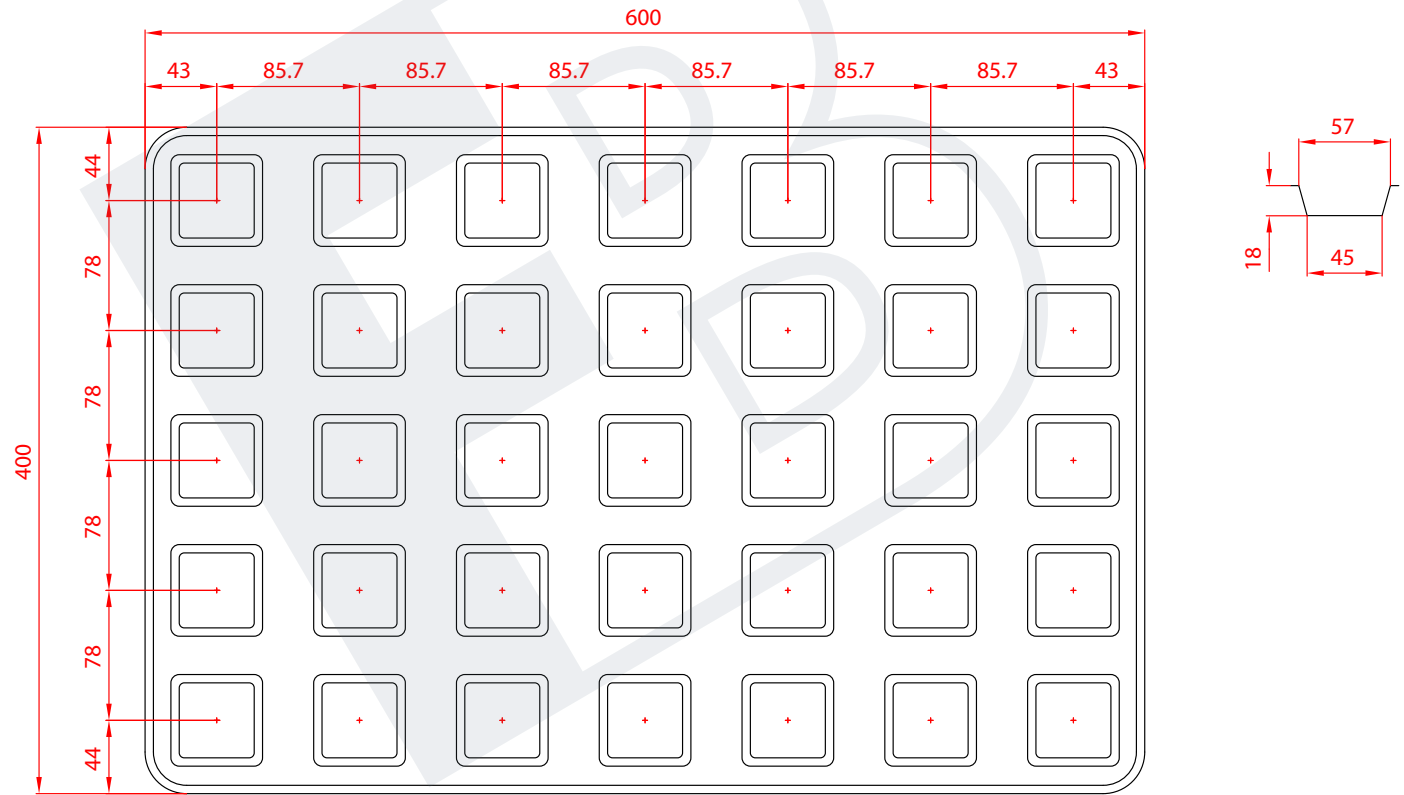

### ESQUINA REDONDEADA

800X490 .....	24
800X490 .....	25
1020X480 .....	26

REF. 20-0184 // CUADRADA // MAGDALENA

REF. 20-0111-3 // CUADRADA // MAGDALENA

REF. 20-0111-1 // CUADRADA // MAGDALENA

0111-1

REF. 20-0126 // CUADRADA // MAGDALENA

REF. 20-0260 // CUADRADA // MAGDALENA

REF. 20-0044 // CUADRADA // MAGDALENA

REF. 20-0111-2 // CUADRADA // MAGDALENA

REF. 20-0111-5 // CUADRADA // MAGDALENA

REF. 20-0322 // CUADRADA // MAGDALENA

REF. 20-0139 // CUADRADA // MAGDALENA