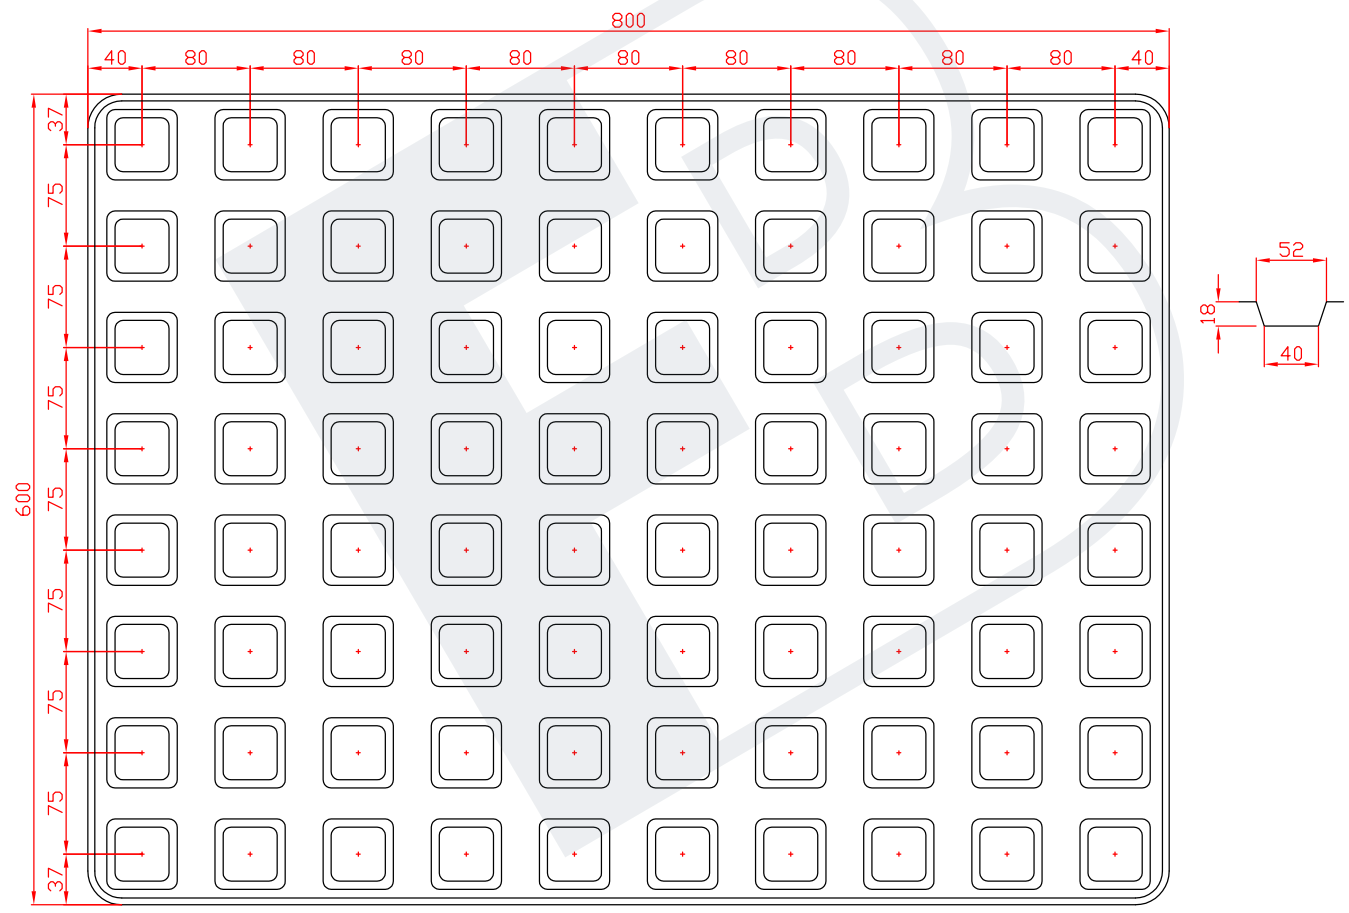

REF. 20-0415-2 // CUADRADA // MAGDALENA