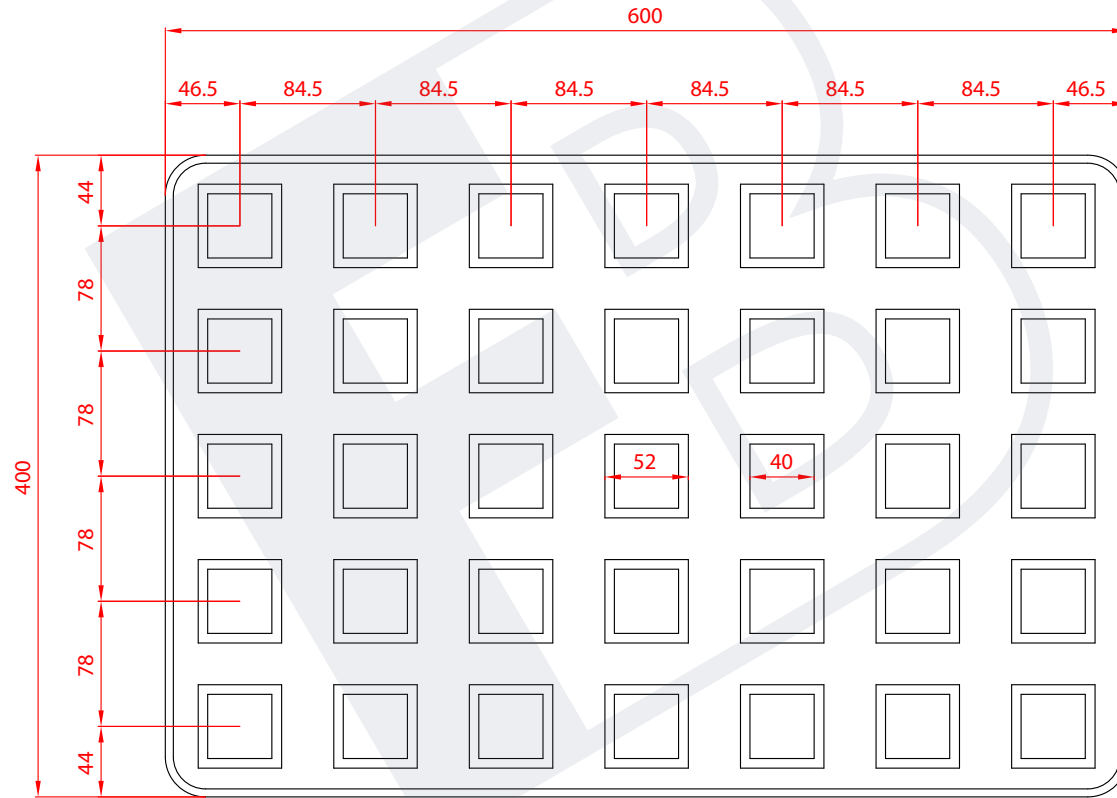

## MEDIDA BANDEJA ..... PÁG.

### ALVEOLO CUADRADO

500x400 .....	3
600x400 .....	4
800x400 .....	16
800x500 .....	17
800x515 .....	18
800x600 .....	19
955x550 .....	22
1000x800 .....	23

### ESQUINA REDONDEADA

800X490 .....	24
800X490 .....	25
1020X480 .....	26

REF. 20-0184 // CUADRADA // MAGDALENA

REF. 20-0111-3 // CUADRADA // MAGDALENA

REF. 20-0111-1 // CUADRADA // MAGDALENA

0111-1

REF. 20-0126 // CUADRADA // MAGDALENA