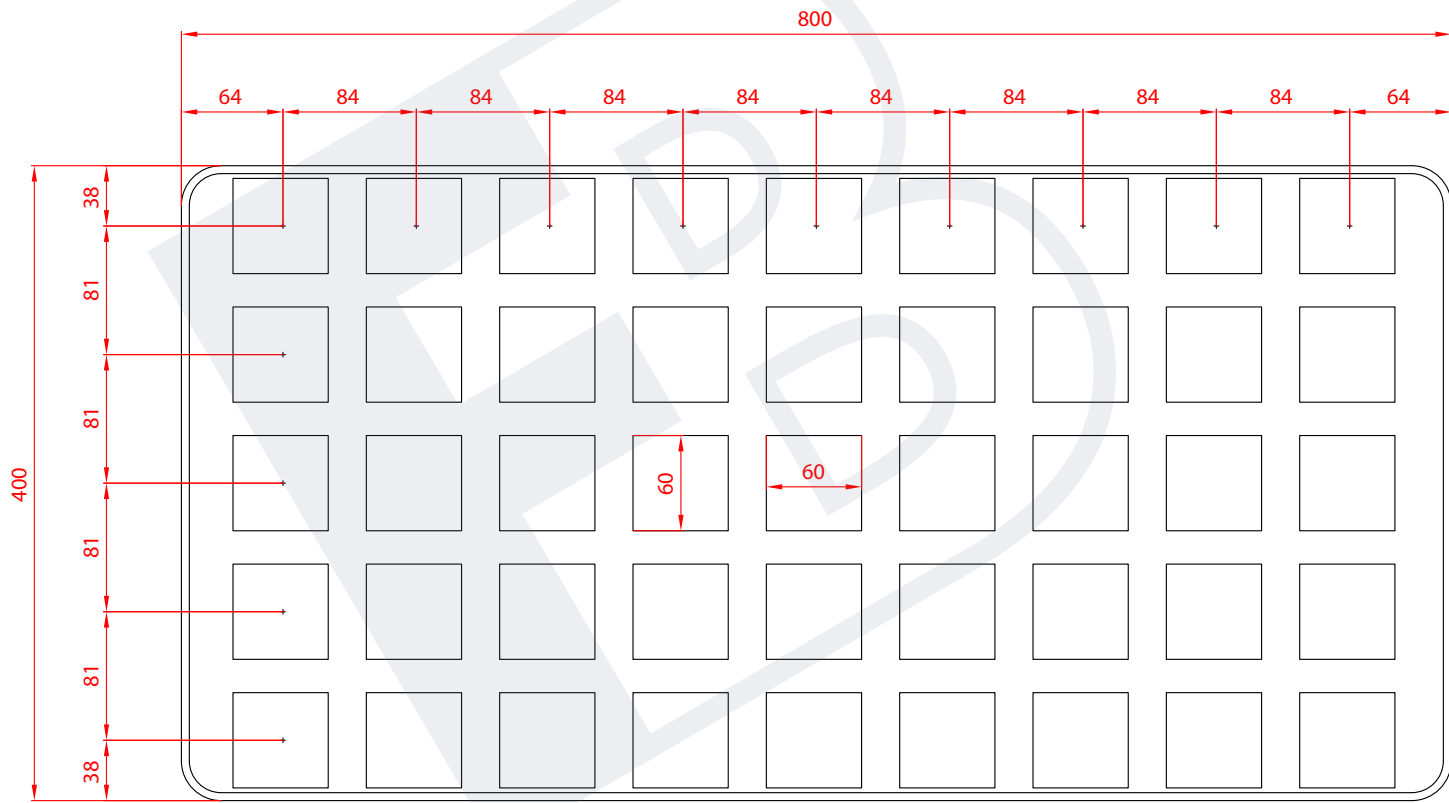

REF. 20-0120 // CUADRADA // MAGDALENA