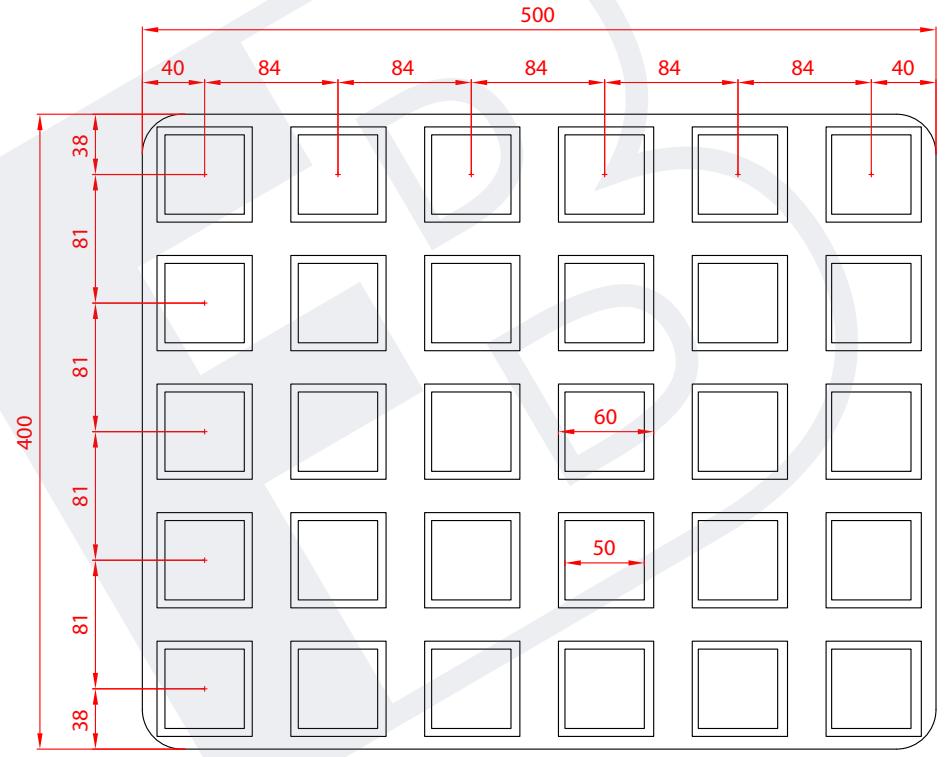

## MEDIDA BANDEJA ..... PÁG.

### ALVEOLO CUADRADO

500x400 .....	3
600x400 .....	4
800x400 .....	16
800x500 .....	17
800x515 .....	18
800x600 .....	19
955x550 .....	22
1000x800 .....	23

### ESQUINA REDONDEADA

800X490 .....	24
800X490 .....	25
1020X480 .....	26

REF. 20-0184 // CUADRADA // MAGDALENA

REF. 20-0111-3 // CUADRADA // MAGDALENA

REF. 20-0111-1 // CUADRADA // MAGDALENA

0111-1

REF. 20-0126 // CUADRADA // MAGDALENA