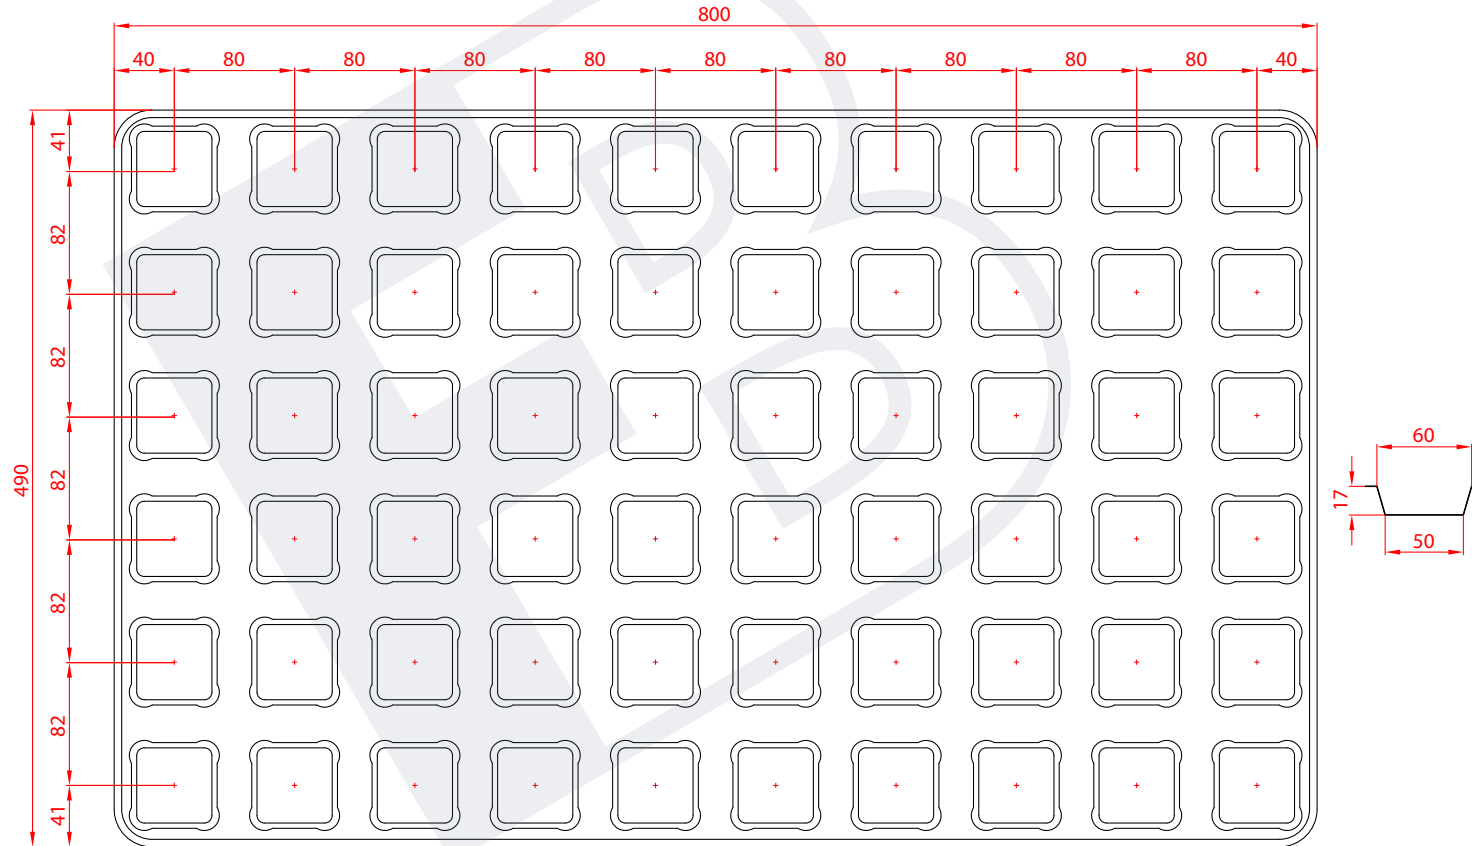

REF. 22-0310-2 // CUADRADA ESQUINA REDONDEADA // MAGDALENA