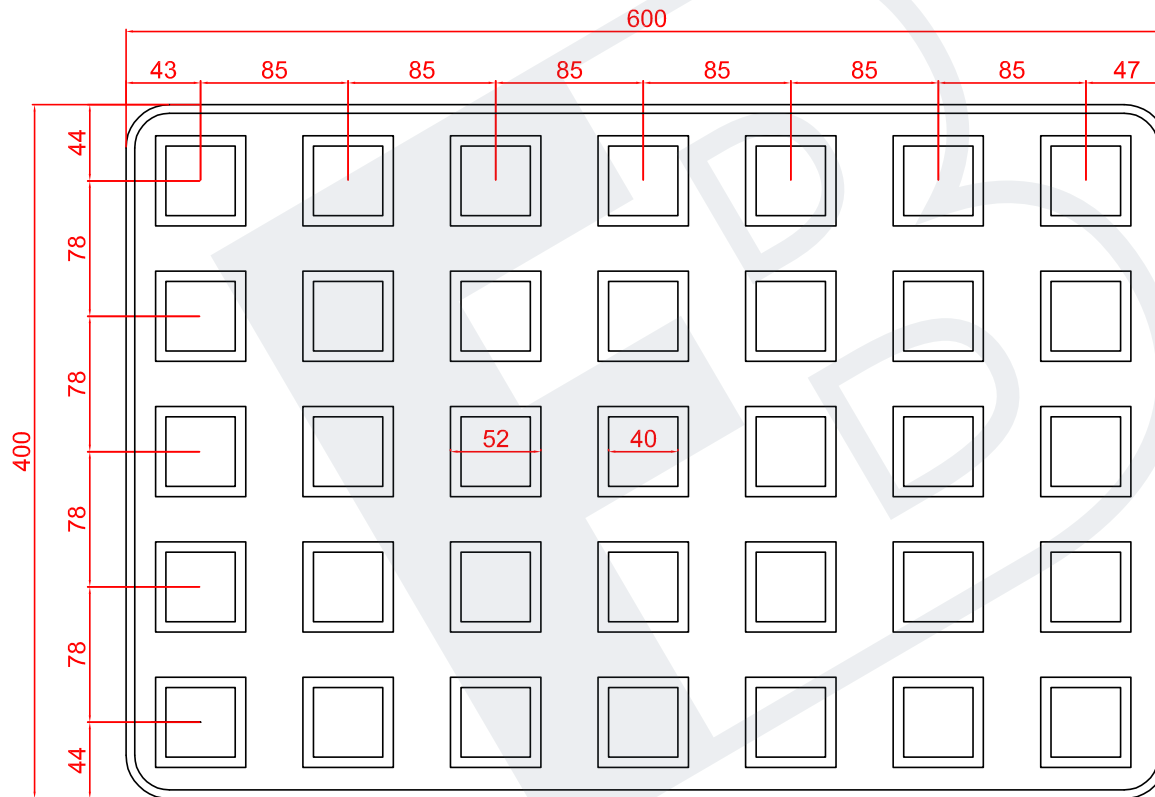

### ALVEOLO CUADRADO

500x400 .....	3
600x400 .....	4
800x400 .....	16
800x500 .....	17
800x515 .....	18
800x600 .....	19
955x550 .....	22
1000x800 .....	23

### ESQUINA REDONDEADA

800X490 .....	24
800X490 .....	25
1020X480 .....	26

REF. 20-0184 // CUADRADA // MAGDALENA

REF. 20-0111-3 // CUADRADA // MAGDALENA

REF. 20-0111-1 // CUADRADA // MAGDALENA

0111-1

REF. 20-0126 // CUADRADA // MAGDALENA