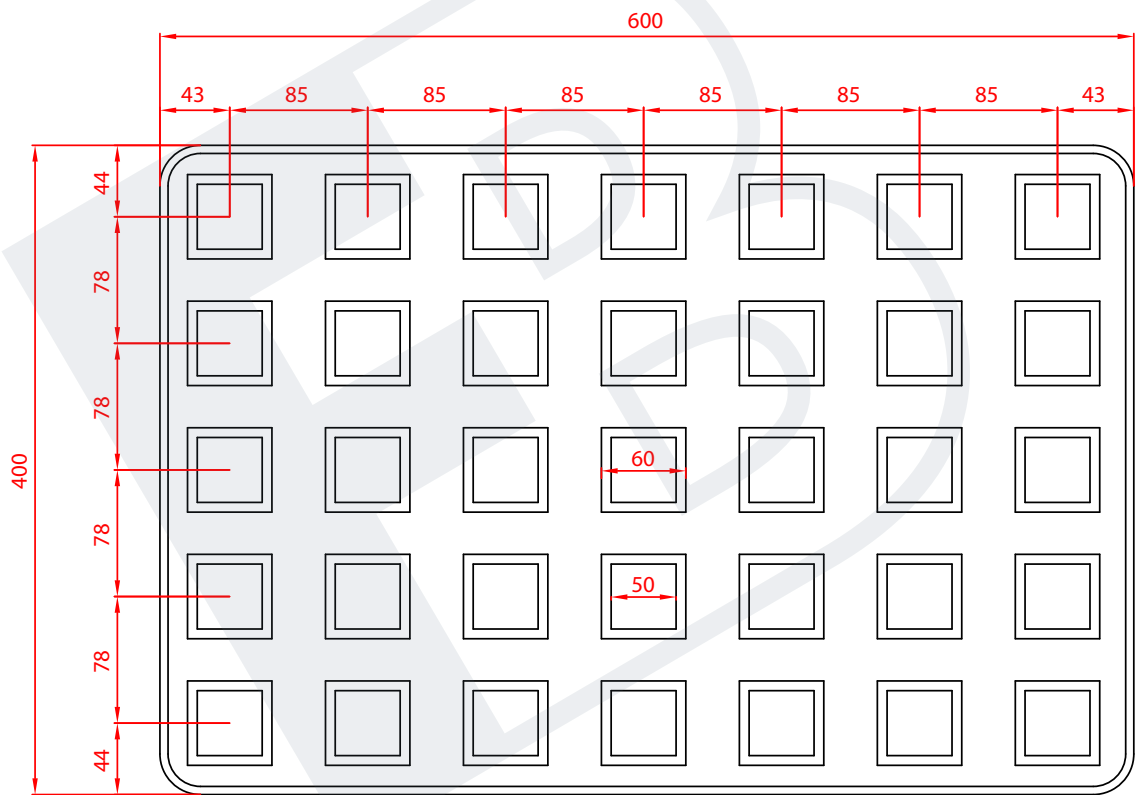

REF. 20-0111 // CUADRADA // MAGDALENA