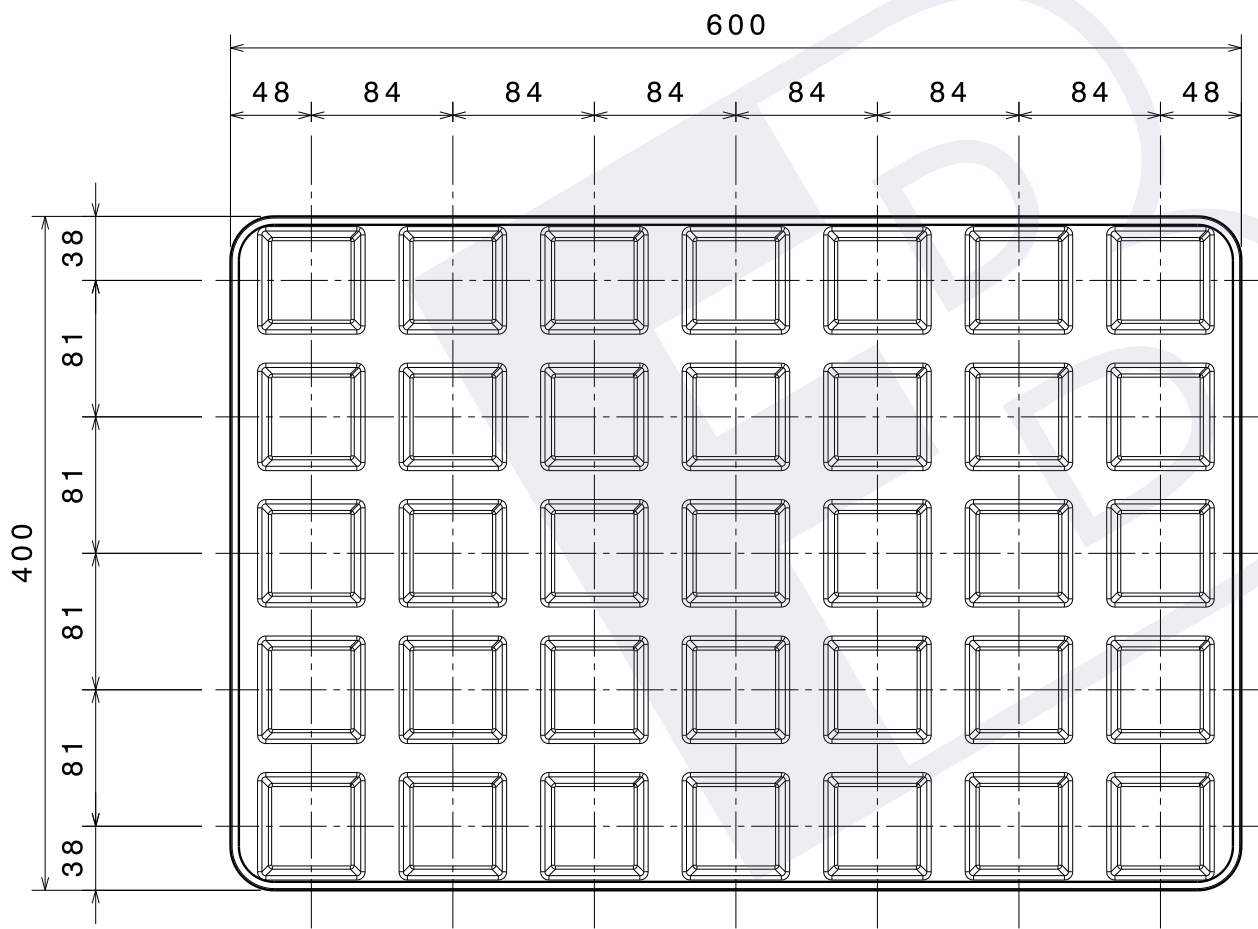

REF. 20-0056-00-22-FE // CUADRADA // MAGDALENA