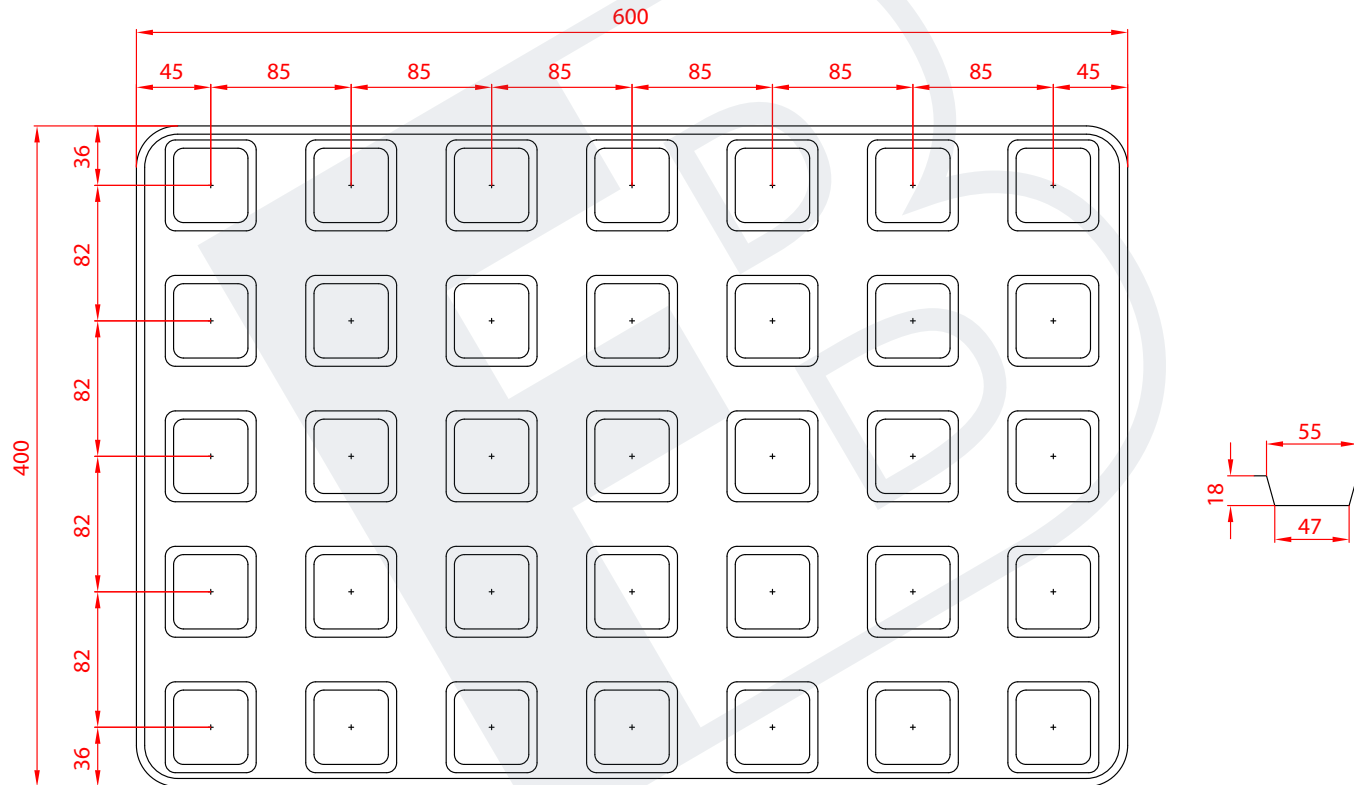

REF. 22-0012 // CUADRADA ESQUINA REDONDEADA // MAGDALENA