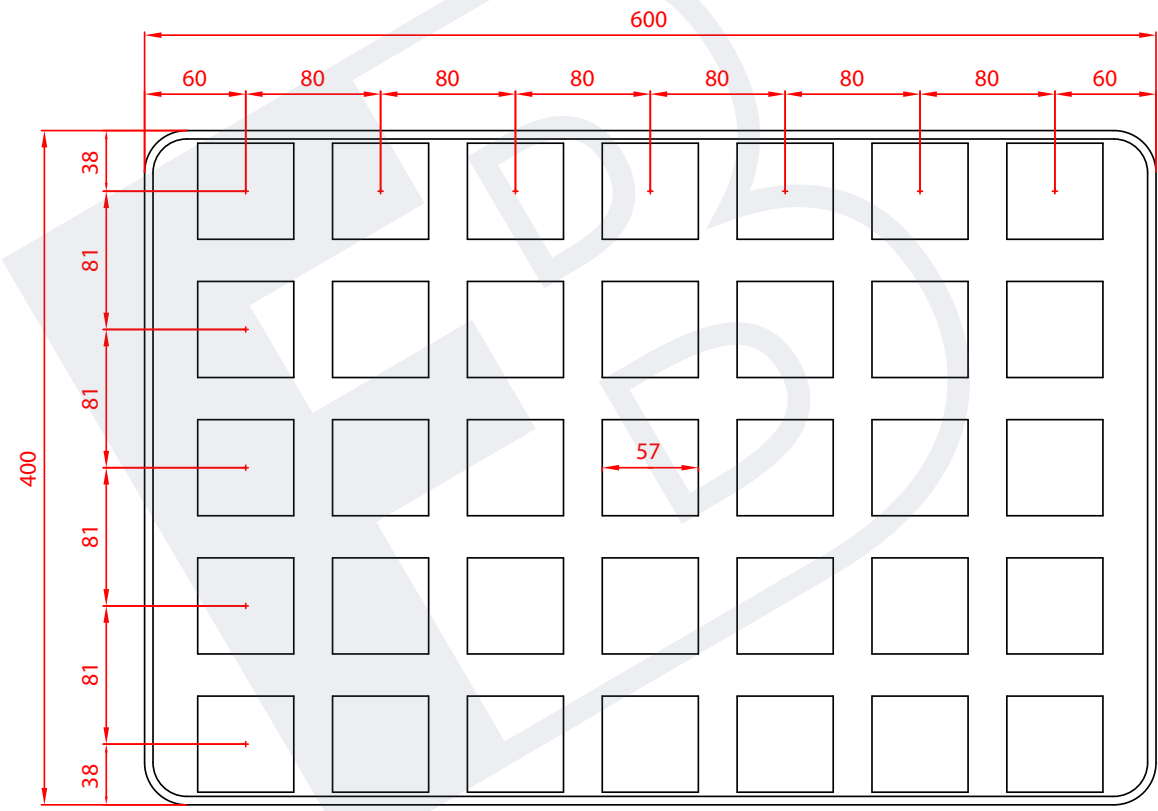

REF. 20-0044 // CUADRADA // MAGDALENA