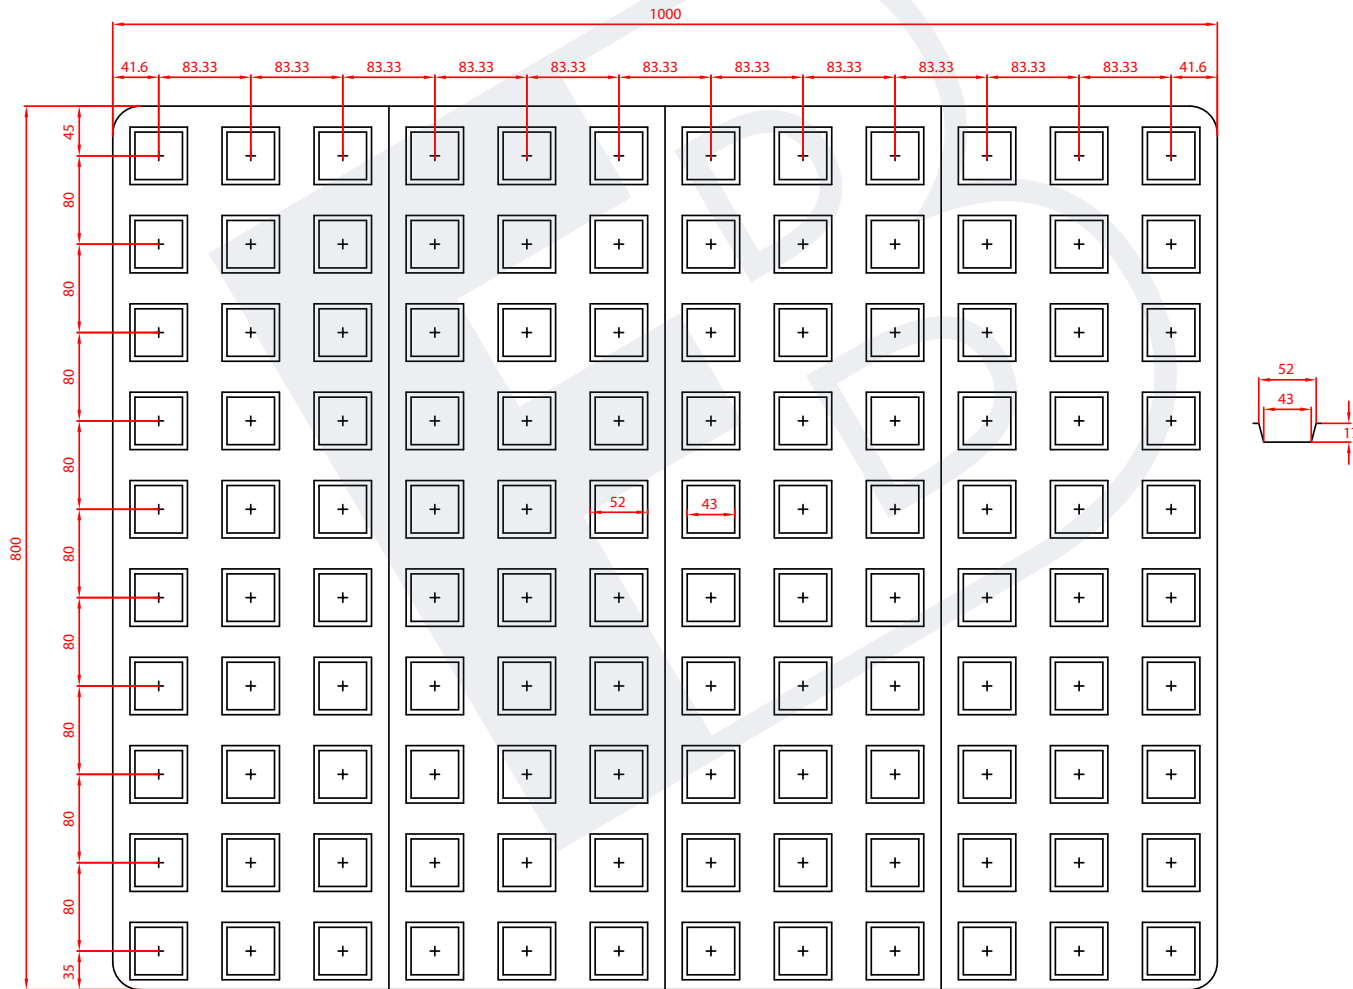

### ESQUINA REDONDEADA

800X490 .....	24
800X490 .....	25
1020X480 .....	26

REF. 20-0184 // CUADRADA // MAGDALENA

REF. 20-0111-3 // CUADRADA // MAGDALENA

REF. 20-0111-1 // CUADRADA // MAGDALENA

0111-1

REF. 20-0126 // CUADRADA // MAGDALENA

REF. 20-0099-1 // CUADRADA // MAGDALENA

REF. 20-0415-2 // CUADRADA // MAGDALENA

REF. 20-0209-5 // CUADRADA // MAGDALENA

REF. 20-0137 // CUADRADA // MAGDALENA

REF. 20-0043-1 // CUADRADA // MAGDALENA

REF. 20-0077 // CUADRADA // MAGDALENA