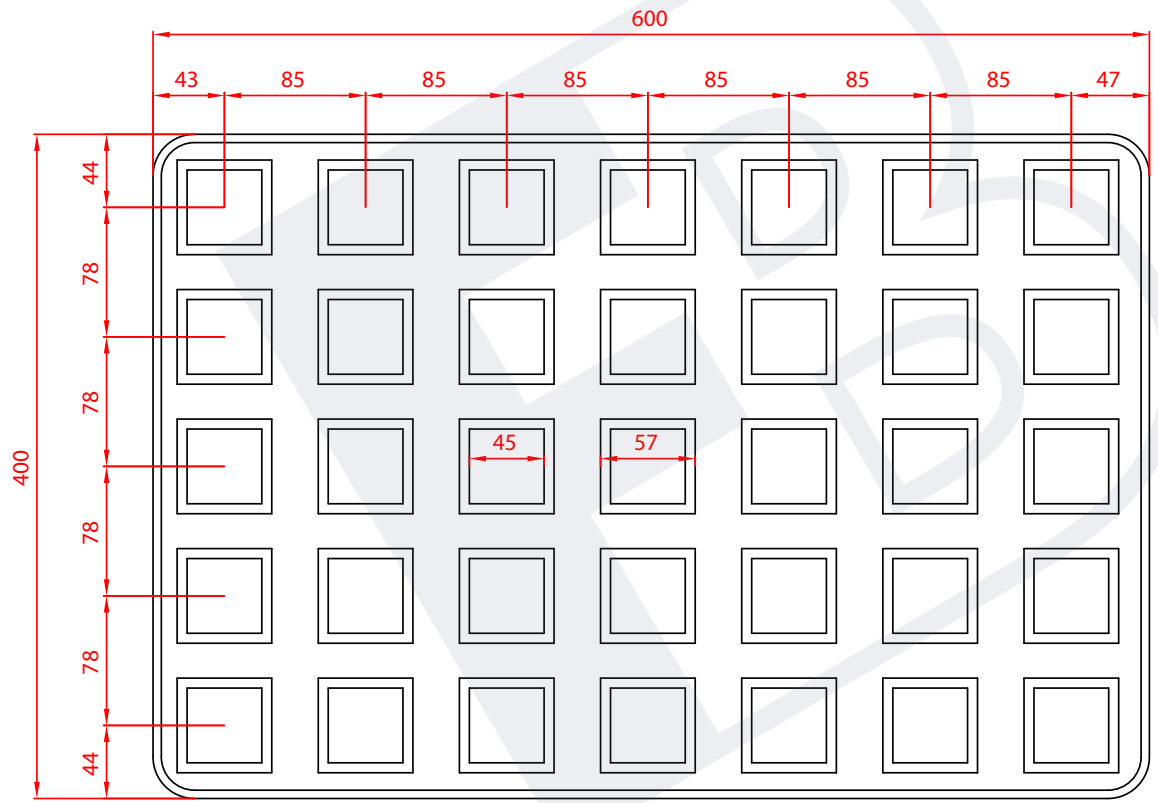

### ESQUINA REDONDEADA

800X490 .....	24
800X490 .....	25
1020X480 .....	26

REF. 20-0184 // CUADRADA // MAGDALENA

REF. 20-0111-3 // CUADRADA // MAGDALENA

REF. 20-0111-1 // CUADRADA // MAGDALENA

0111-1

REF. 20-0126 // CUADRADA // MAGDALENA

REF. 20-0260 // CUADRADA // MAGDALENA

REF. 20-0044 // CUADRADA // MAGDALENA

REF. 20-0111-2 // CUADRADA // MAGDALENA

REF. 20-0111-5 // CUADRADA // MAGDALENA

REF. 20-0322 // CUADRADA // MAGDALENA

REF. 20-0139 // CUADRADA // MAGDALENA