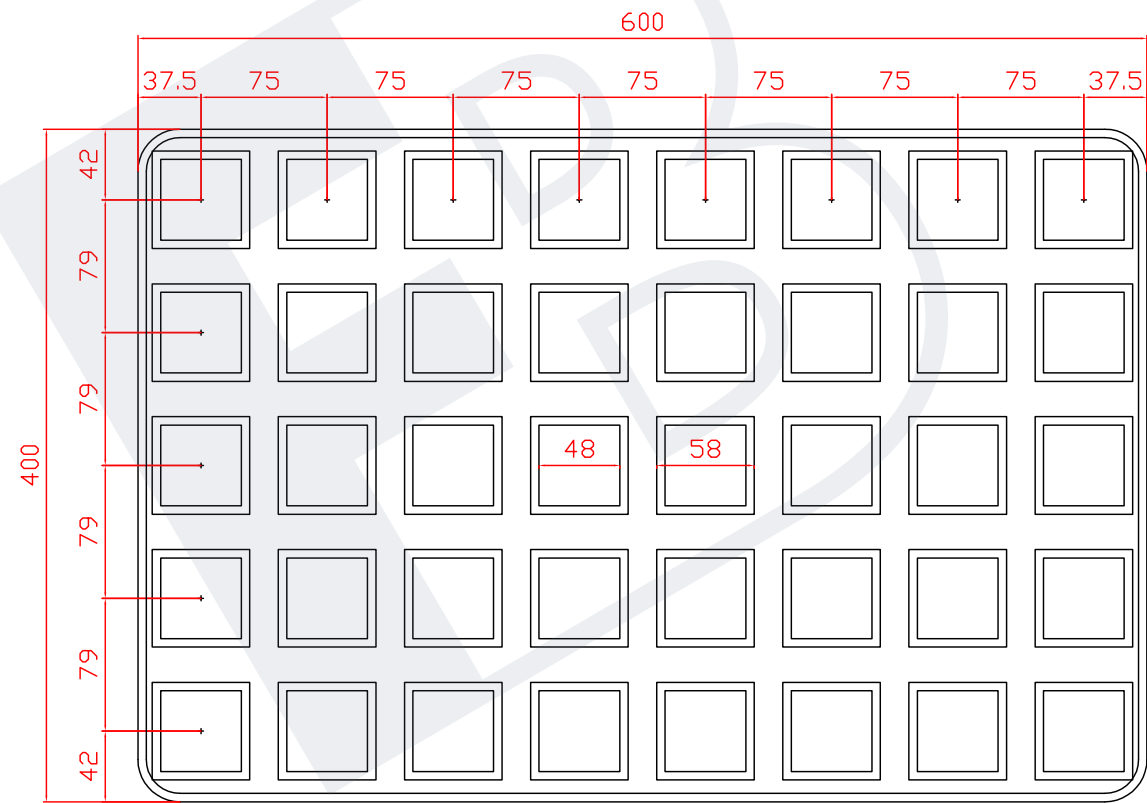

### ESQUINA REDONDEADA

800X490 .....	24
800X490 .....	25
1020X480 .....	26

REF. 20-0184 // CUADRADA // MAGDALENA

REF. 20-0111-3 // CUADRADA // MAGDALENA

REF. 20-0111-1 // CUADRADA // MAGDALENA

0111-1

REF. 20-0126 // CUADRADA // MAGDALENA

REF. 20-0260 // CUADRADA // MAGDALENA

REF. 20-0044 // CUADRADA // MAGDALENA

REF. 20-0111-2 // CUADRADA // MAGDALENA

REF. 20-0111-5 // CUADRADA // MAGDALENA

REF. 20-0322 // CUADRADA // MAGDALENA

REF. 20-0139 // CUADRADA // MAGDALENA