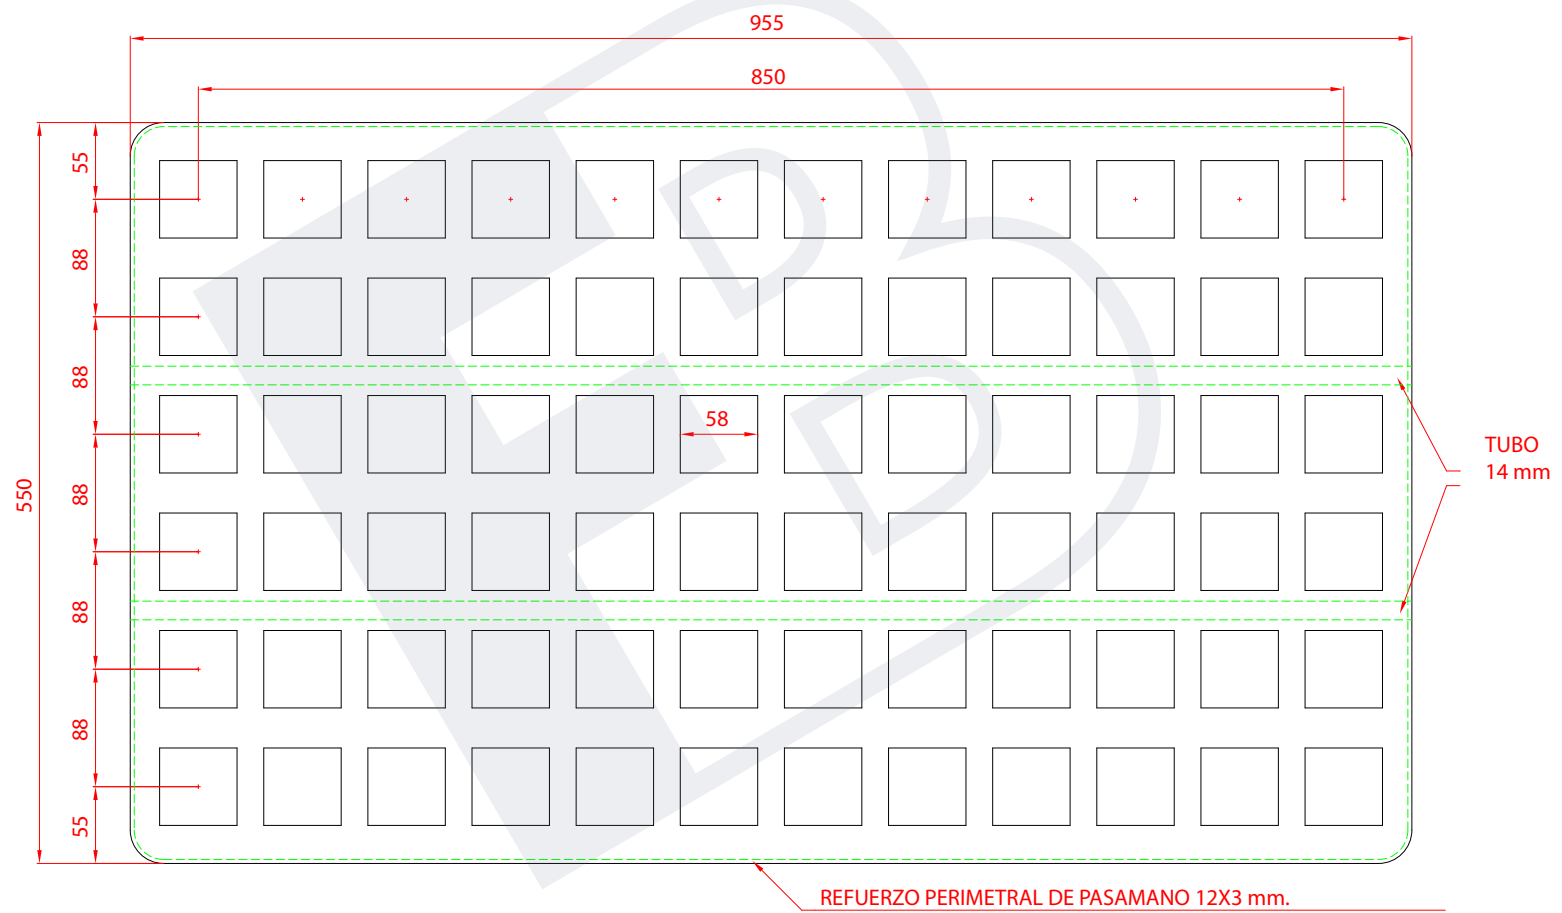

### ESQUINA REDONDEADA

800X490 .....	24
800X490 .....	25
1020X480 .....	26

REF. 20-0184 // CUADRADA // MAGDALENA

REF. 20-0111-3 // CUADRADA // MAGDALENA

REF. 20-0111-1 // CUADRADA // MAGDALENA

0111-1

REF. 20-0126 // CUADRADA // MAGDALENA

REF. 20-0099-1 // CUADRADA // MAGDALENA

REF. 20-0415-2 // CUADRADA // MAGDALENA

REF. 20-0209-5 // CUADRADA // MAGDALENA

REF. 20-0137 // CUADRADA // MAGDALENA

REF. 20-0043-1 // CUADRADA // MAGDALENA

REF. 20-0077 // CUADRADA // MAGDALENA