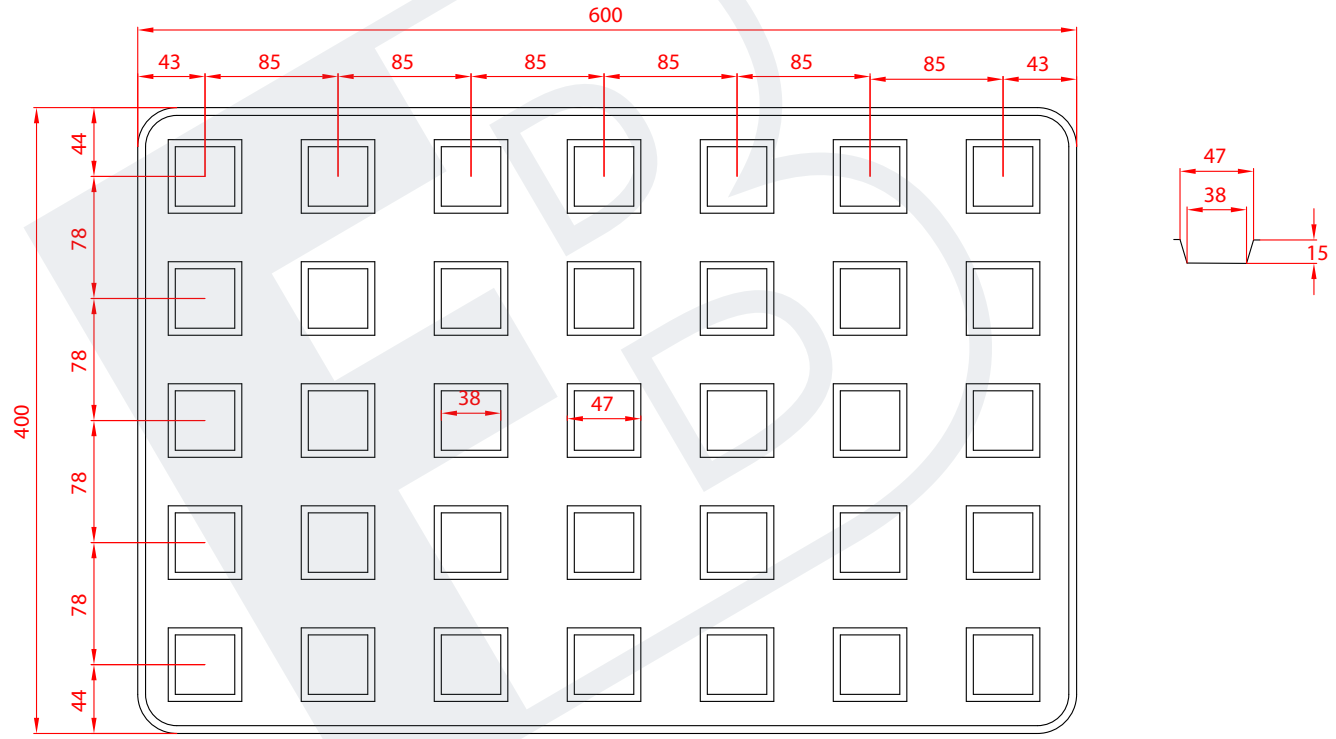

## MEDIDA BANDEJA ..... PÁG.

### ALVEOLO CUADRADO

500x400 .....	3
600x400 .....	4
800x400 .....	16
800x500 .....	17
800x515 .....	18
800x600 .....	19
955x550 .....	22
1000x800 .....	23

### ESQUINA REDONDEADA

800X490 .....	24
800X490 .....	25
1020X480 .....	26

REF. 20-0184 // CUADRADA // MAGDALENA

REF. 20-0111-3 // CUADRADA // MAGDALENA

REF. 20-0111-1 // CUADRADA // MAGDALENA

0111-1

REF. 20-0126 // CUADRADA // MAGDALENA