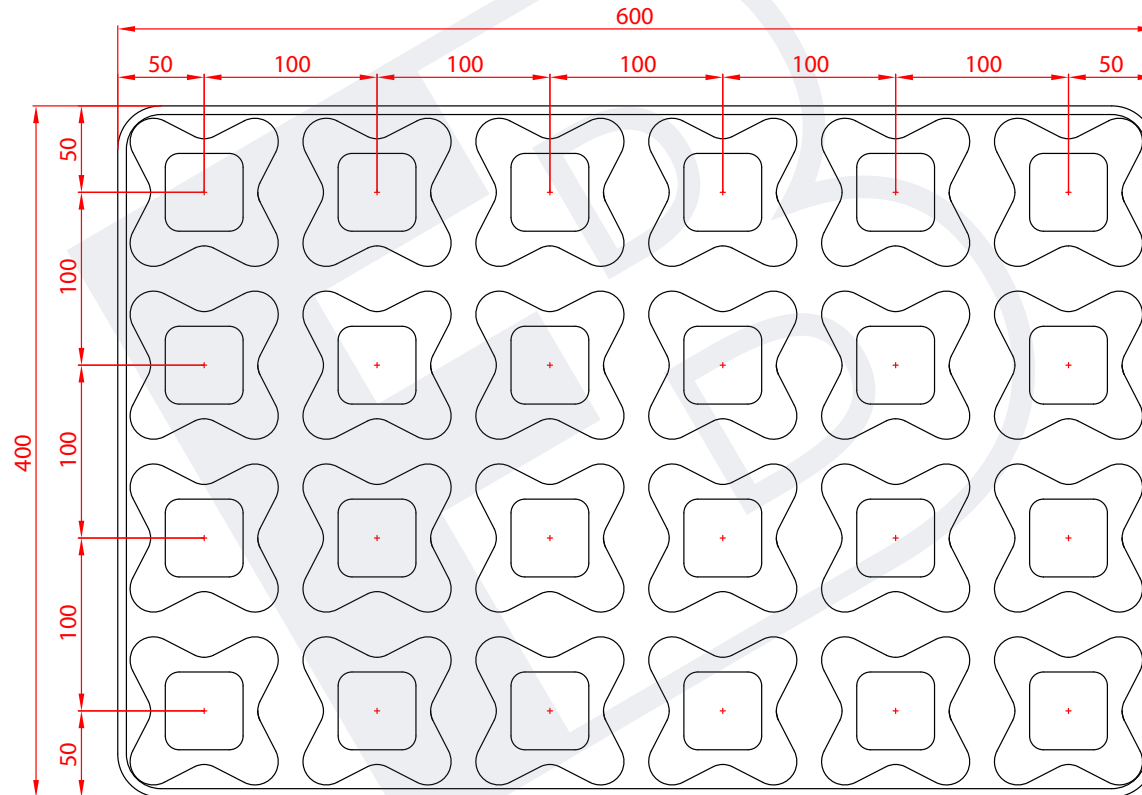

REF. 20-0325 // CUADRADA // MAGDALENA CANDIL