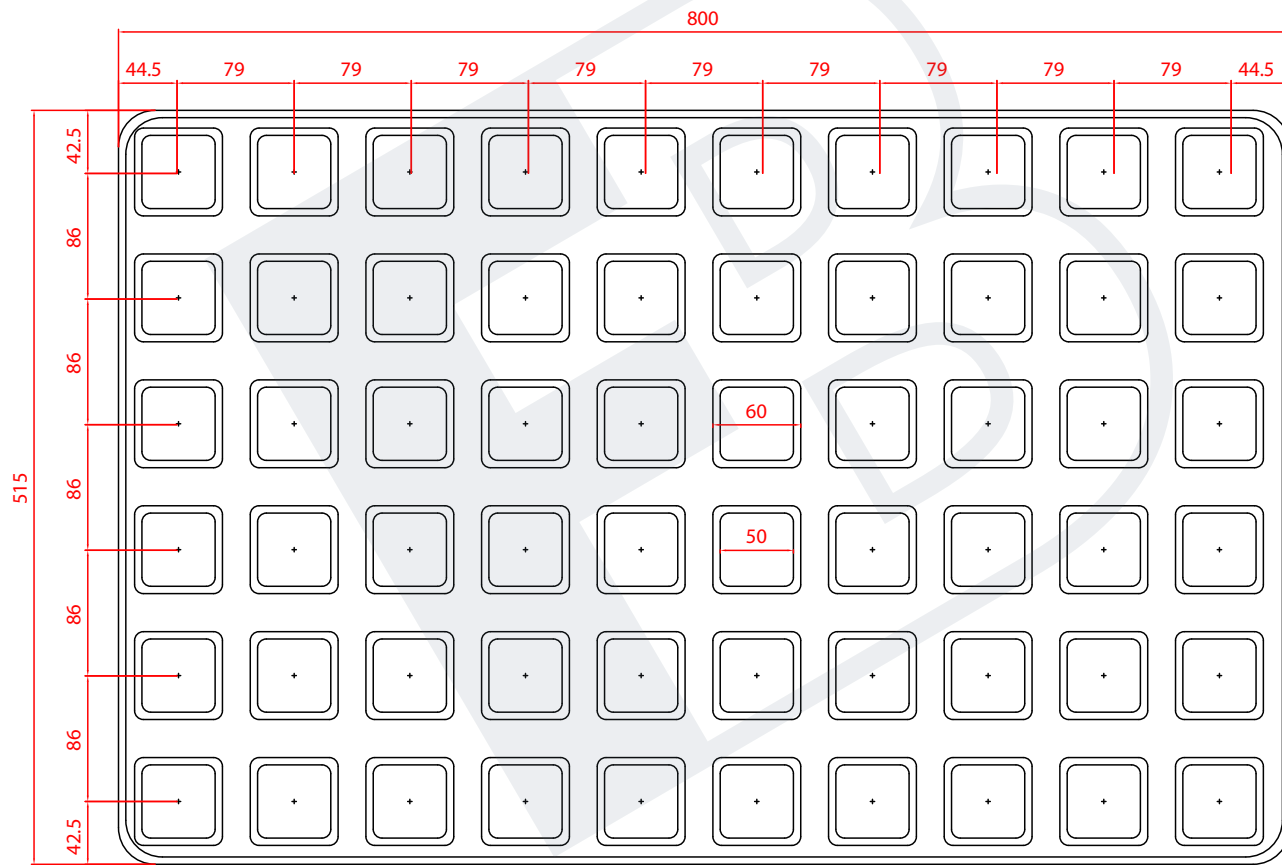

REF. 20-0099-1 // CUADRADA // MAGDALENA