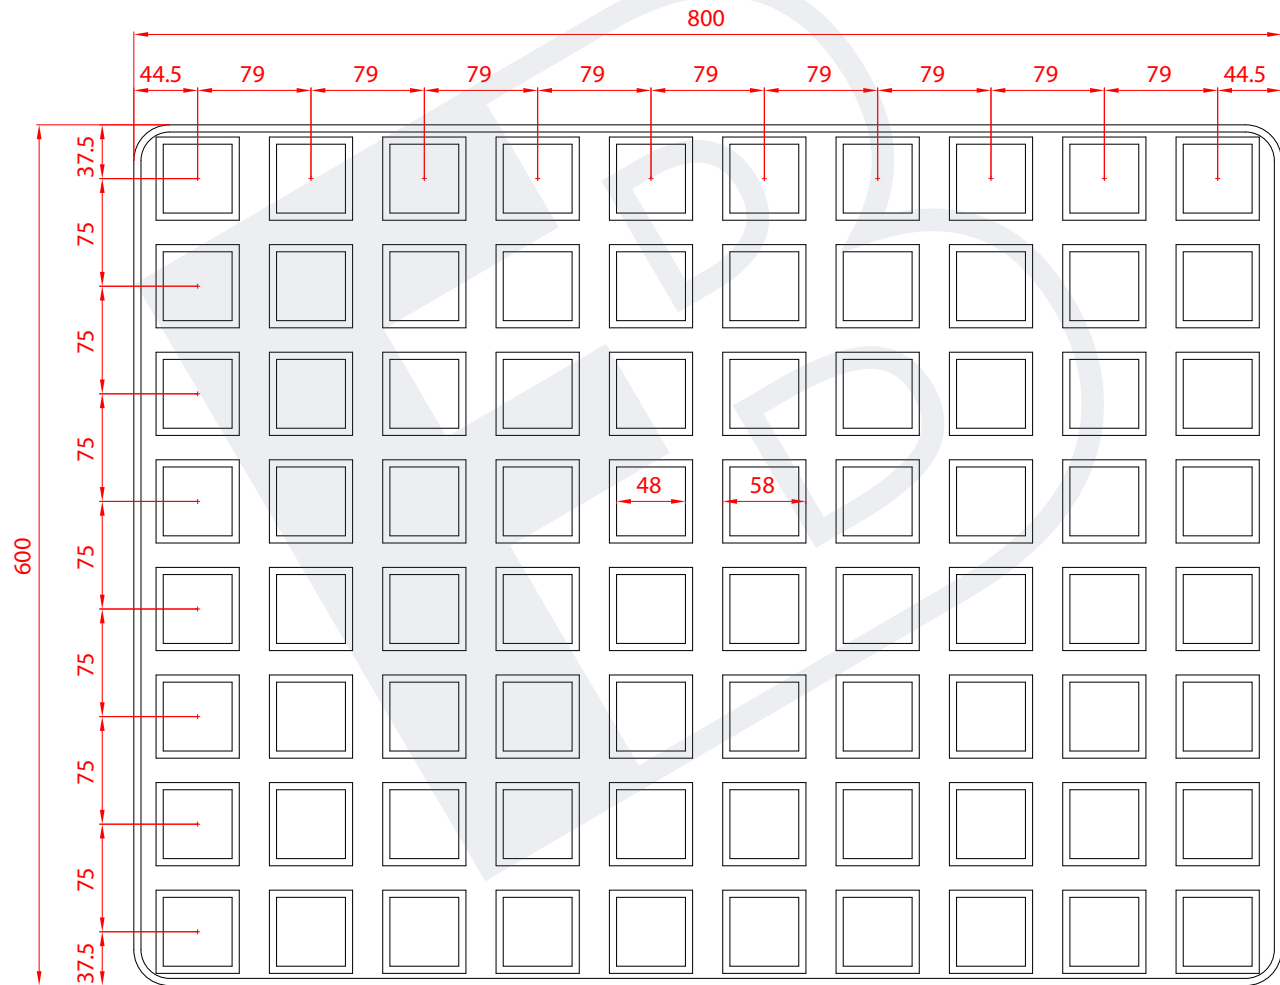

### ESQUINA REDONDEADA

800X490 .....	24
800X490 .....	25
1020X480 .....	26

REF. 20-0184 // CUADRADA // MAGDALENA

REF. 20-0111-3 // CUADRADA // MAGDALENA

REF. 20-0111-1 // CUADRADA // MAGDALENA

0111-1

REF. 20-0126 // CUADRADA // MAGDALENA

REF. 20-0099-1 // CUADRADA // MAGDALENA

REF. 20-0415-2 // CUADRADA // MAGDALENA

REF. 20-0209-5 // CUADRADA // MAGDALENA

REF. 20-0137 // CUADRADA // MAGDALENA

REF. 20-0043-1 // CUADRADA // MAGDALENA

REF. 20-0077 // CUADRADA // MAGDALENA