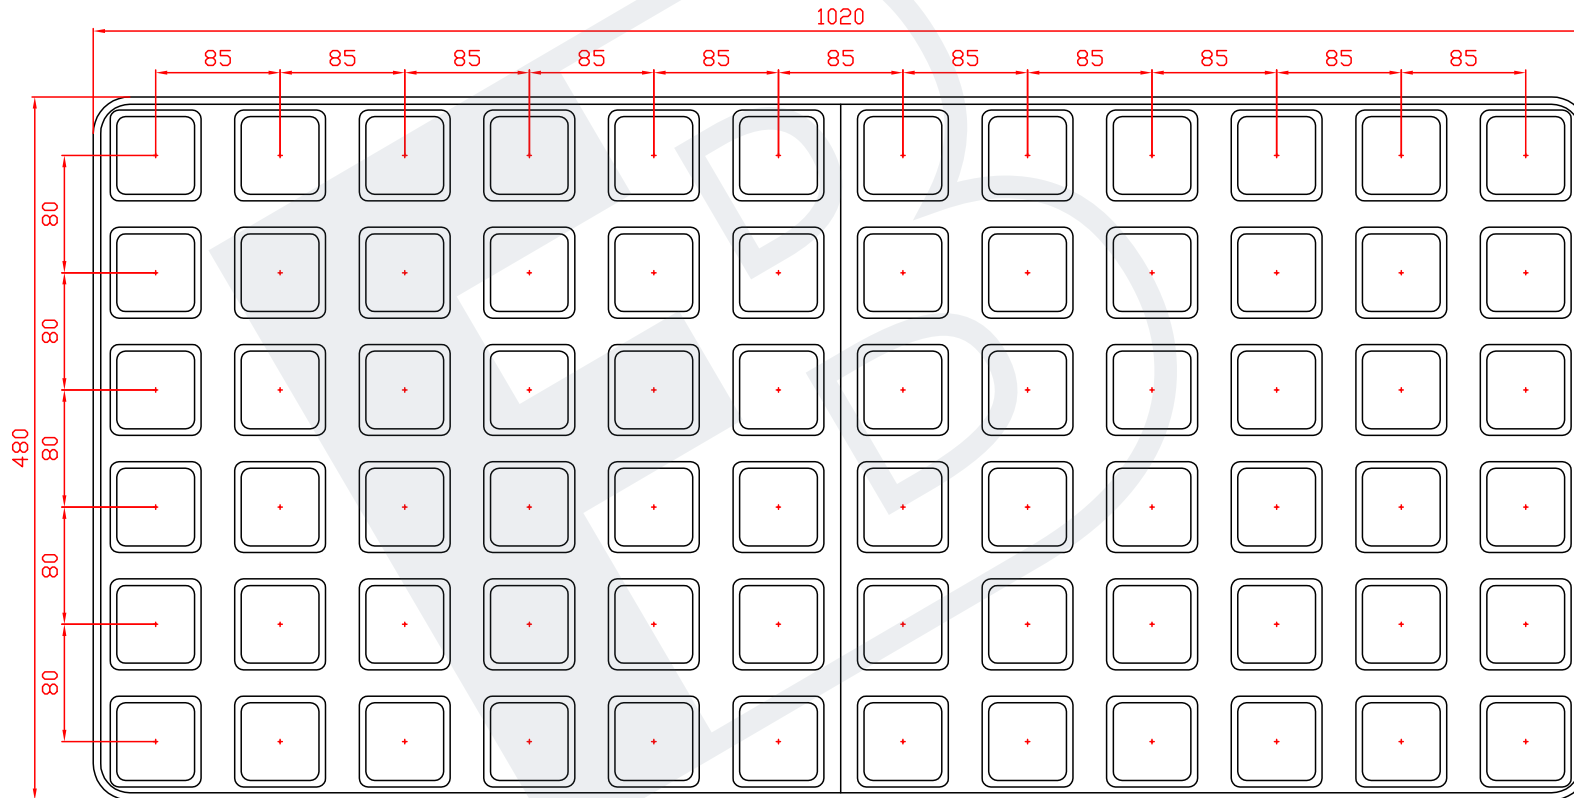

### ESQUINA REDONDEADA

800X490 .....	24
800X490 .....	25
1020X480 .....	26

REF. 20-0184 // CUADRADA // MAGDALENA

REF. 20-0111-3 // CUADRADA // MAGDALENA

REF. 20-0111-1 // CUADRADA // MAGDALENA

0111-1

REF. 20-0126 // CUADRADA // MAGDALENA

REF. 22-0012 // CUADRADA ESQUINA REDONDEADA // MAGDALENA

REF. 22-0310-2 // CUADRADA ESQUINA REDONDEADA // MAGDALENA

REF. 22-0454 // CUADRADA ESQUINA REDONDEADA // MAGDALENA

REF. 22-0453 // CUADRADA ESQUINA REDONDEADA // MAGDALENA

MEDIDAS DE ALVEOLO

REF. 0453