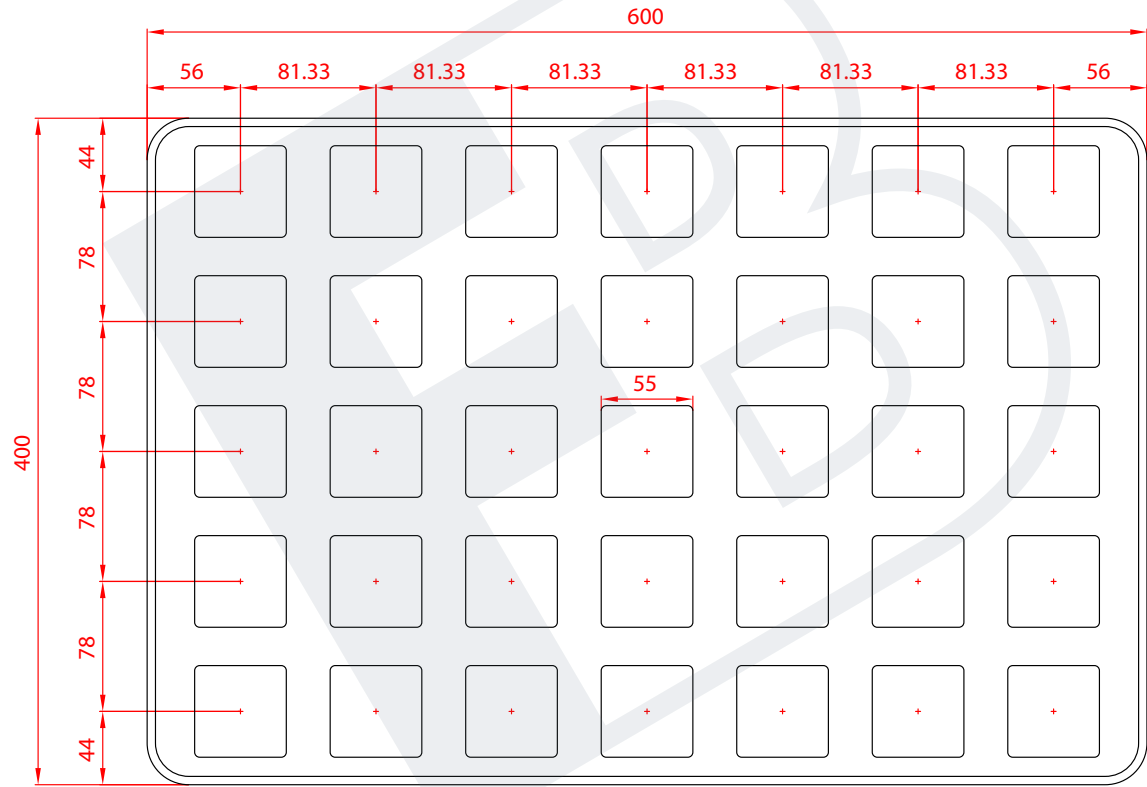

REF. 20-0260 // CUADRADA // MAGDALENA