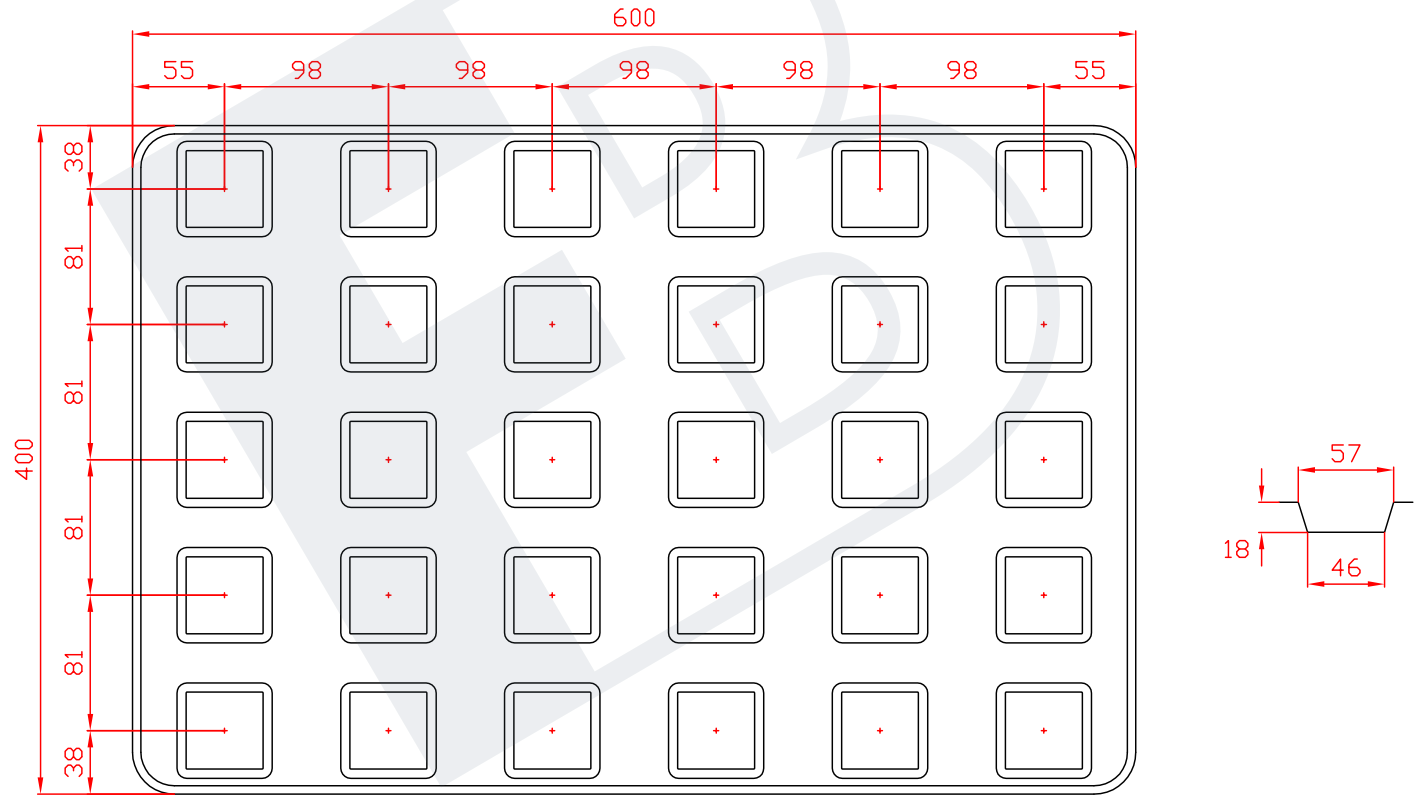

### ESQUINA REDONDEADA

800X490 .....	24
800X490 .....	25
1020X480 .....	26

REF. 20-0184 // CUADRADA // MAGDALENA

REF. 20-0111-3 // CUADRADA // MAGDALENA

REF. 20-0111-1 // CUADRADA // MAGDALENA

0111-1

REF. 20-0126 // CUADRADA // MAGDALENA

REF. 20-0260 // CUADRADA // MAGDALENA

REF. 20-0044 // CUADRADA // MAGDALENA

REF. 20-0111-2 // CUADRADA // MAGDALENA

REF. 20-0111-5 // CUADRADA // MAGDALENA

REF. 20-0322 // CUADRADA // MAGDALENA

REF. 20-0139 // CUADRADA // MAGDALENA