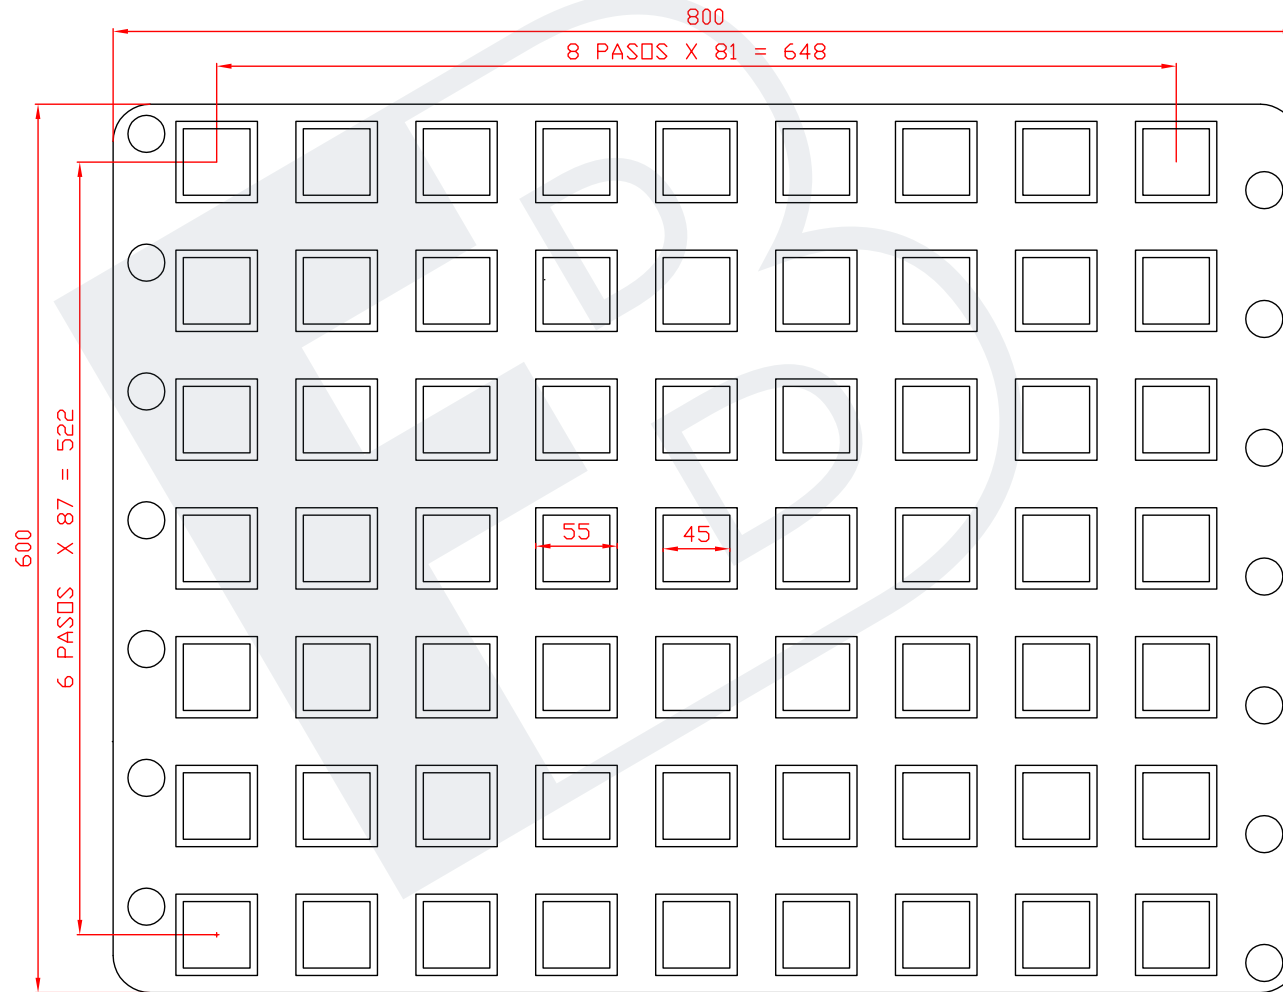

REF. 20-0209-5 // CUADRADA // MAGDALENA