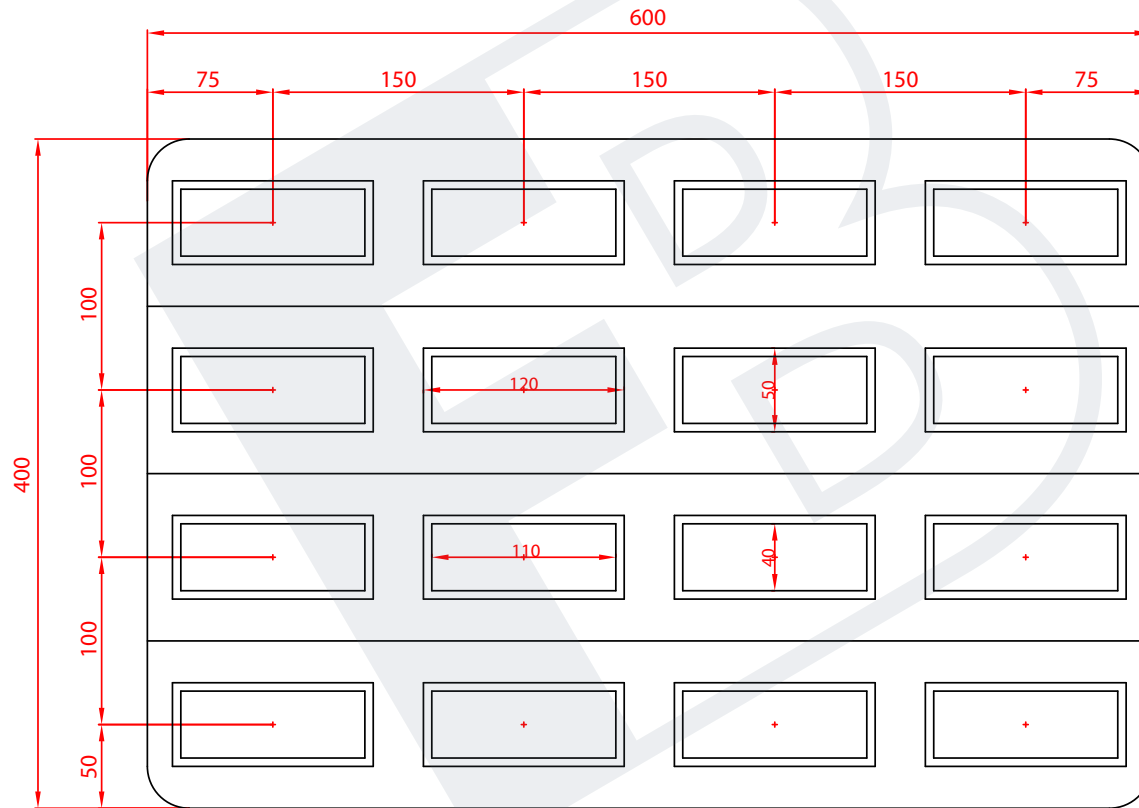

REF. 30-0001-1 // RECTANGULAR // MAGDALENA VALENCIANA