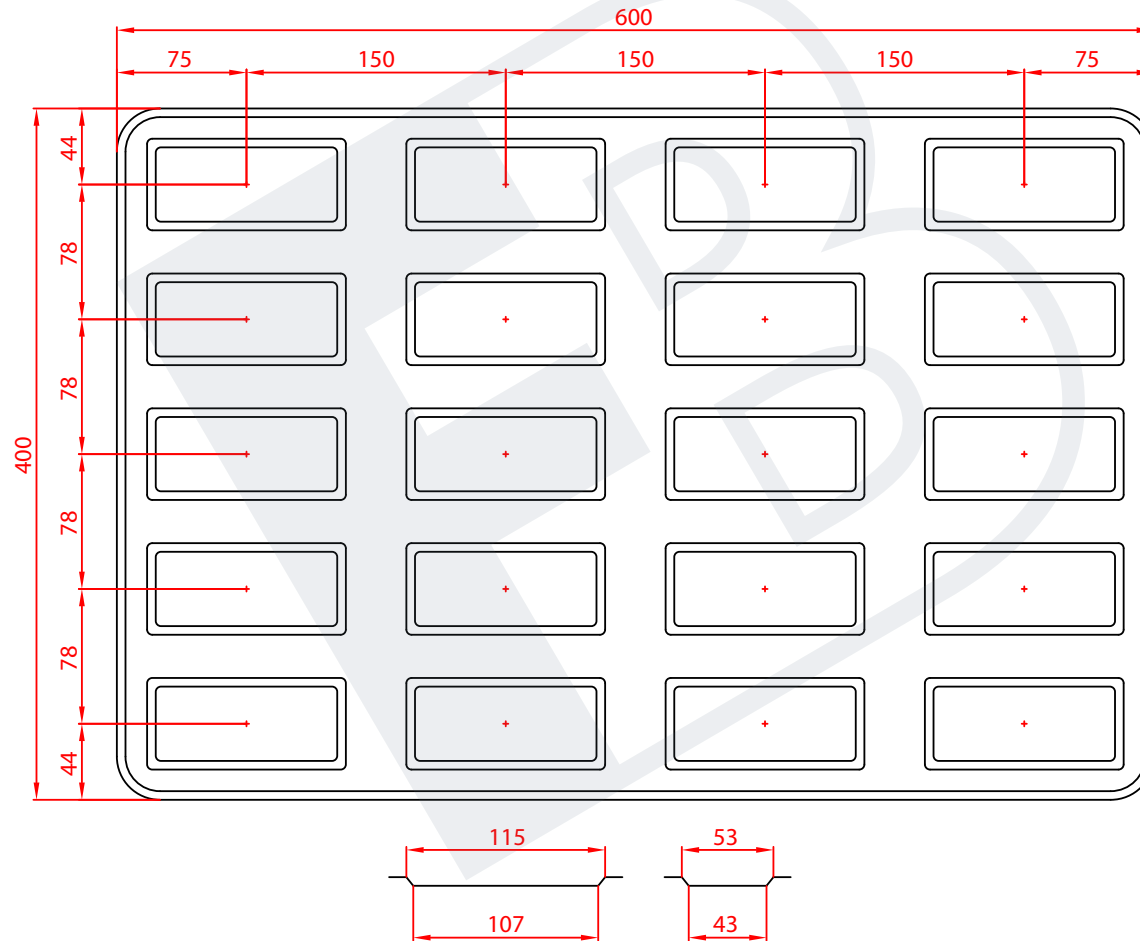

REF. 30-0362 // RECTANGULAR // MAGDALENA