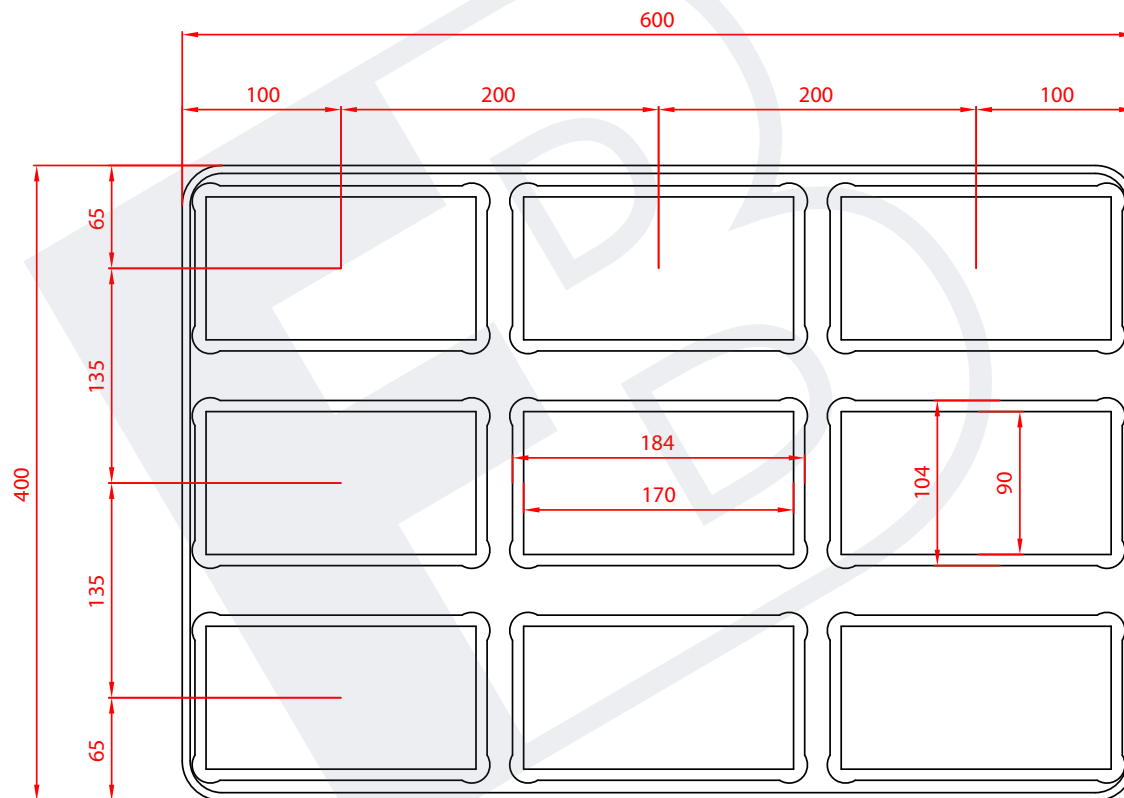

REF. 30-0018 // RECTANGULAR // MAGDALENA