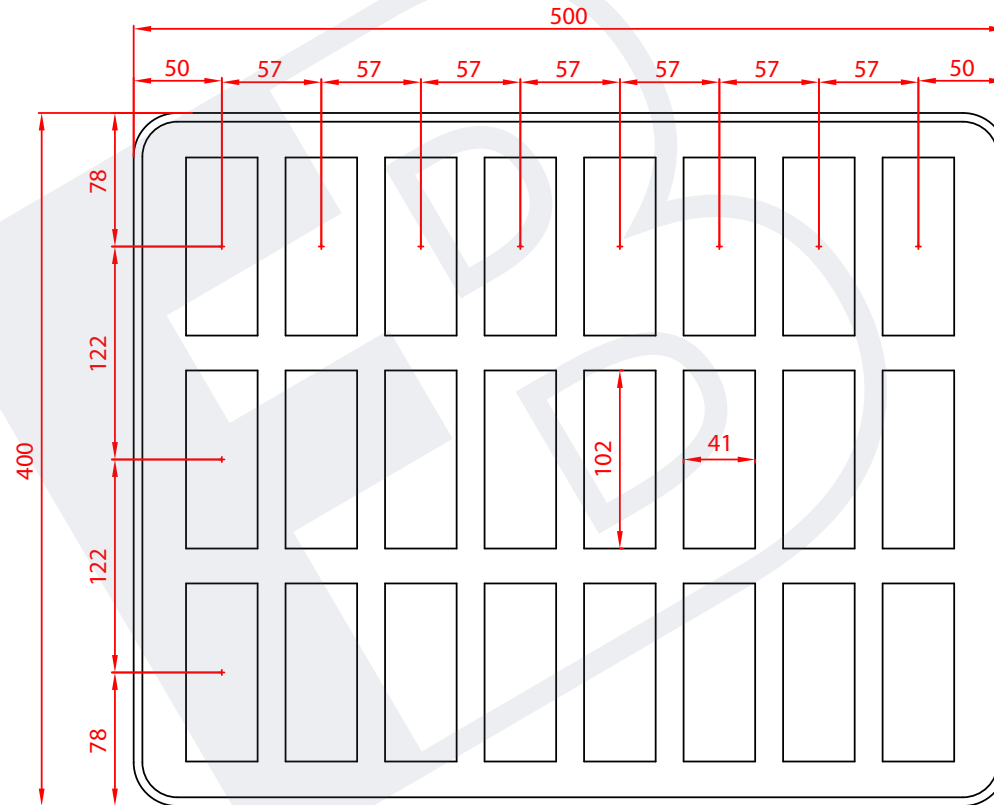

FB
FORBANMETAL
BANDEJAS Y MOLDES PARA LA
INDUSTRIA ALIMENTARIA
🌐

BANDEJAS
ALVEOLO RECTANGULAR

ÍNDICE

MEDIDA BANDEJA PÁG.

ALVEOLO RECTANGULAR

500x400	3
555x410	5
570x400	6
598x448	8
600x400	9
600x450	36
650x450	37
660x457,2	38
680x510	39
750x450	40
780x470	43
790x470	44
800x400	45
800x410	46
800x490	48
800x500	49
800x510	51
800x515	52
800x600	53
800x640	61
960x548	62
1020x480	64

RECTANGULAR ONDULADO

800x640	65
---------------	----

REF. 30-0086-1 // RECTANGULAR // MAGDALENA VALENCIANA

REF. 30-0108-2 // RECTANGULAR // MAGDALENA VALENCIANA

REF. 30-0301 // RECTANGULAR // MAGDALENA VALENCIANA