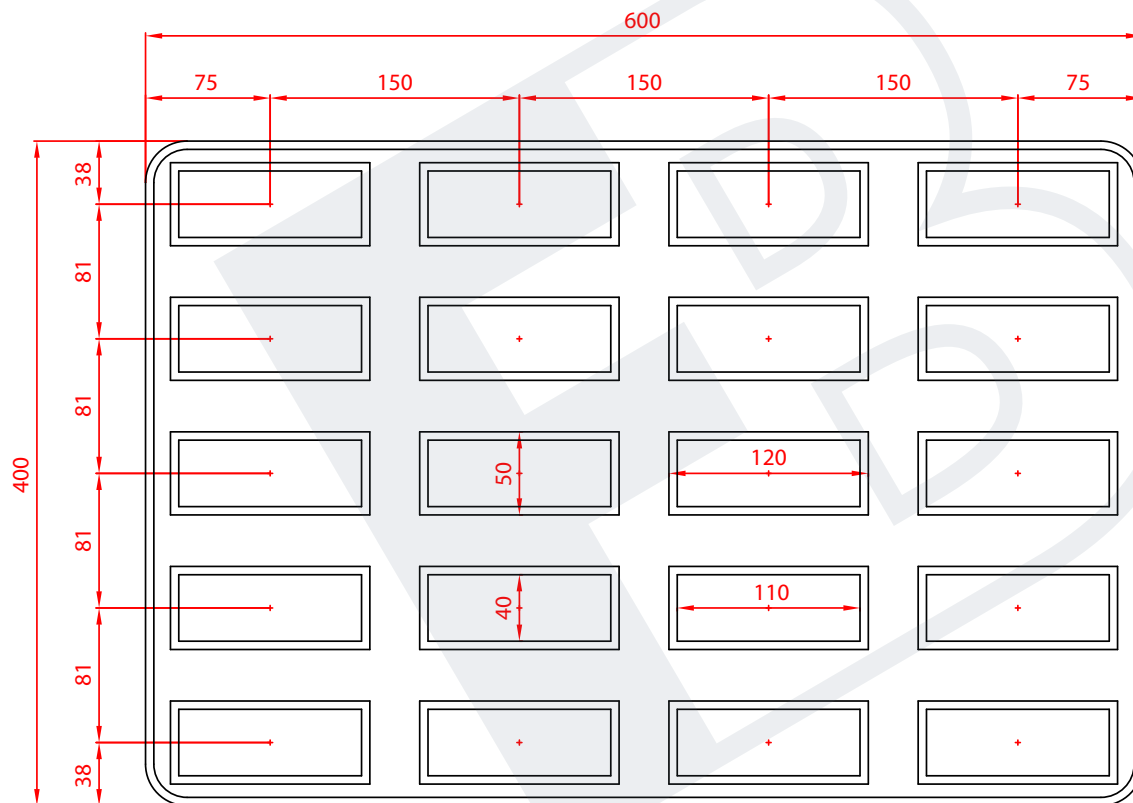

REF. 30-0001 // RECTANGULAR // MAGDALENA VALENCIANA