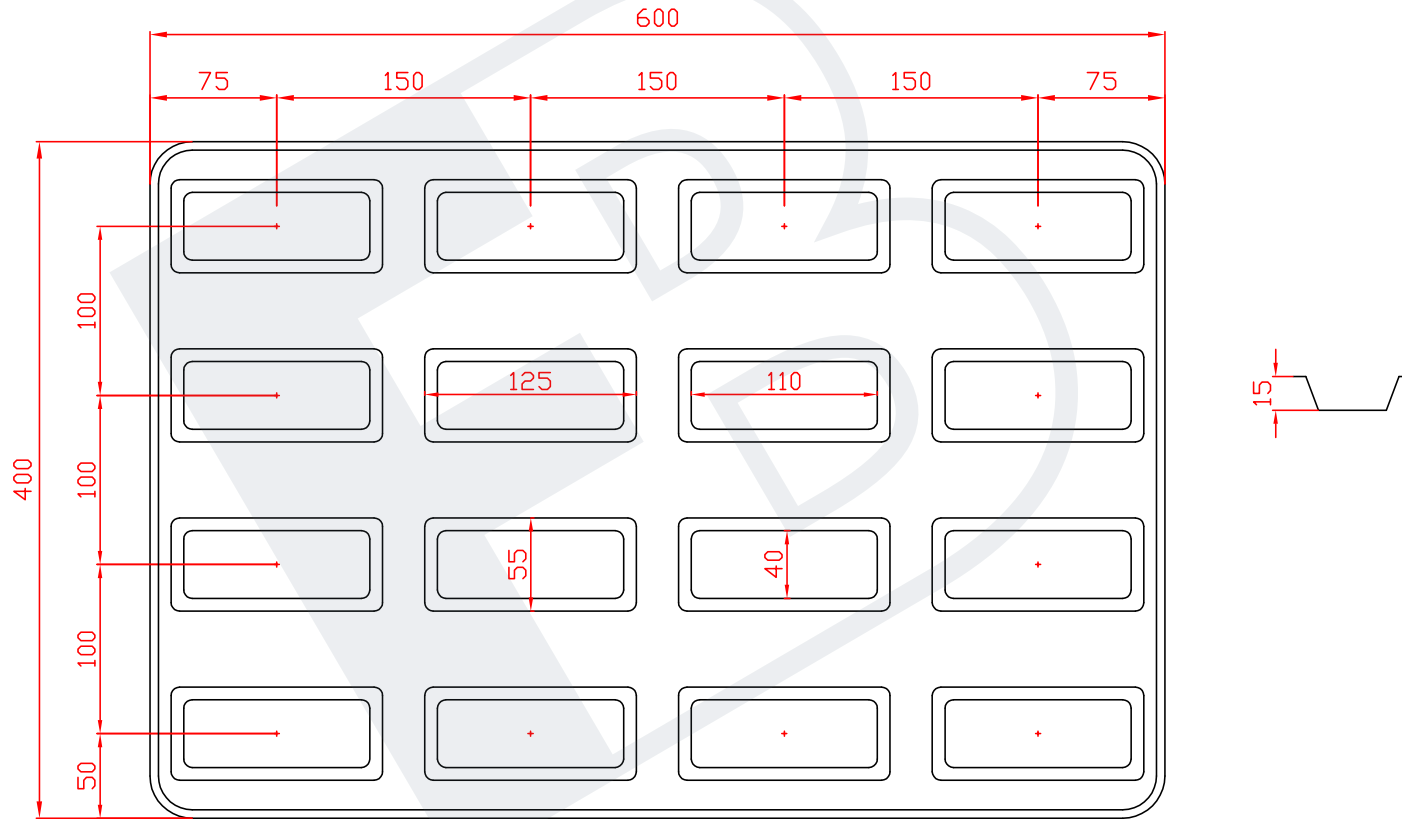

REF. 30-0001-2 // RECTANGULAR // MAGDALENA VALENCIANA