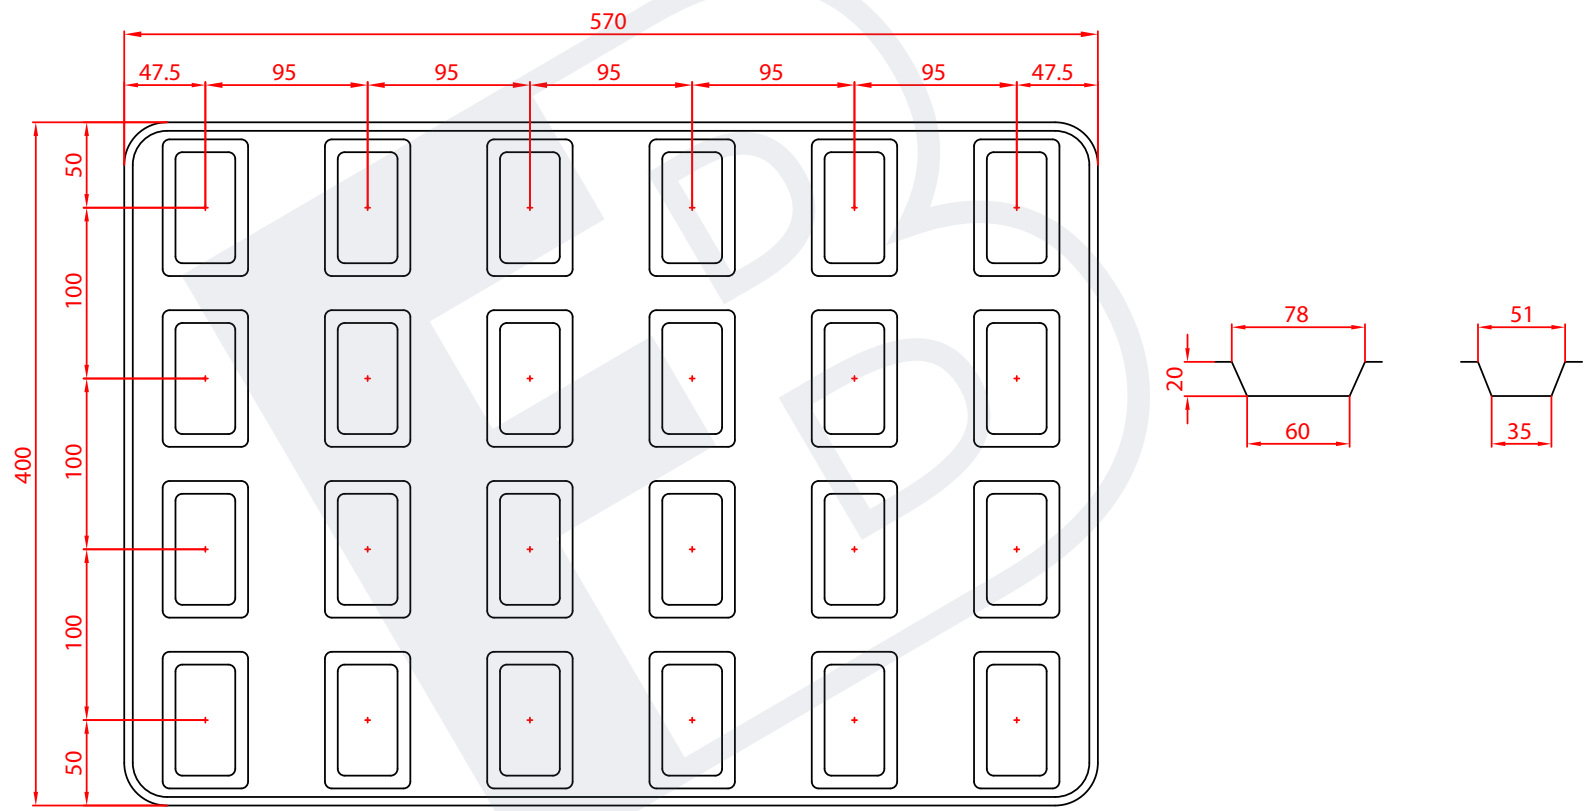

REF. 30-0474 // RECTANGULAR // MAGDALENA