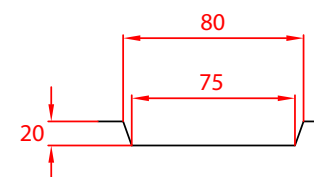

REF. 30-0235 // RECTANGULAR // MAGDALENA VALENCIANA