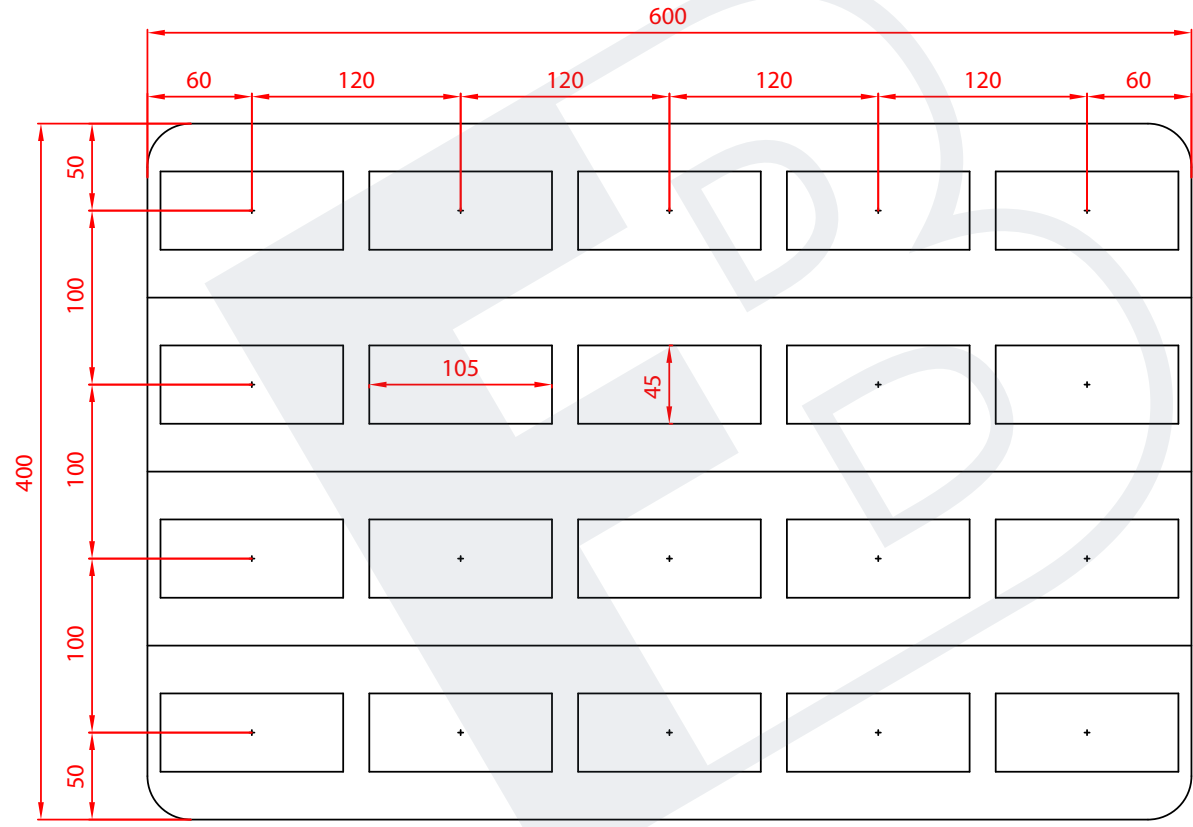

REF. 30-0108-1 // RECTANGULAR // MAGDALENA VALENCIANA