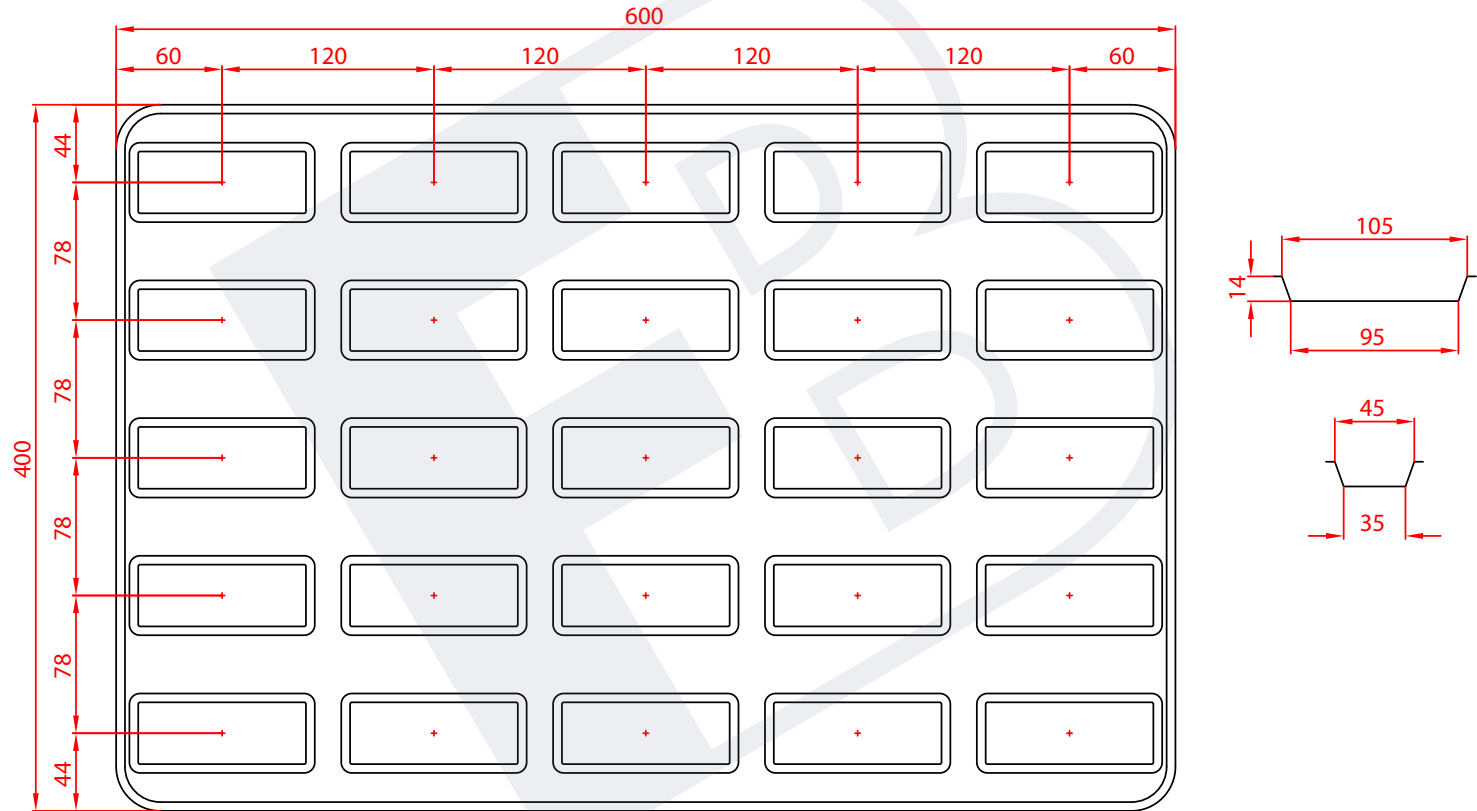

FB
FORBANMETAL
BANDEJAS Y MOLDES PARA LA
INDUSTRIA ALIMENTARIA
🌐

BANDEJAS
ALVEOLO RECTANGULAR

ÍNDICE

MEDIDA BANDEJA PÁG.

ALVEOLO RECTANGULAR

500x400	3
555x410	5
570x400	6
598x448	8
600x400	9
600x450	36
650x450	37
660x457,2	38
680x510	39
750x450	40
780x470	43
790x470	44
800x400	45
800x410	46
800x490	48
800x500	49
800x510	51
800x515	52
800x600	53
800x640	61
960x548	62
1020x480	64

REF. 30-0156 // RECTANGULAR // MAGDALENA VALENCIANA

0156

REF. 30-0309 // RECTANGULAR // PLUM-CAKE

REF. 30-0086-00-22-FE // RECTANGULAR // MAGDALENA VALENCIANA

DETALLE "Z"

REF. 30-0108 // RECTANGULAR // MAGDALENA VALENCIANA