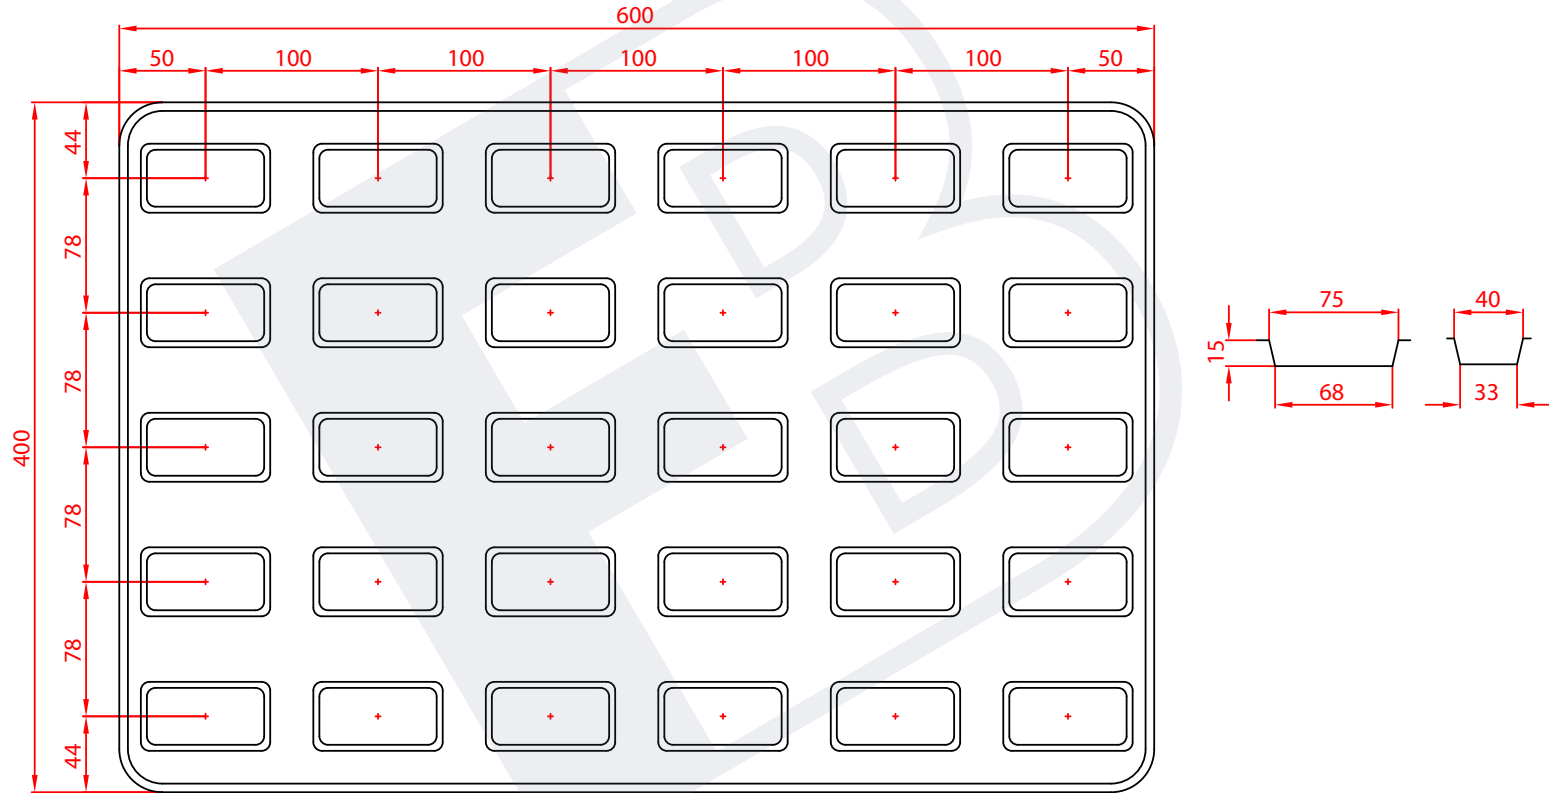

REF. 30-0402 // RECTANGULAR // MAGDALENA VALENCIANA