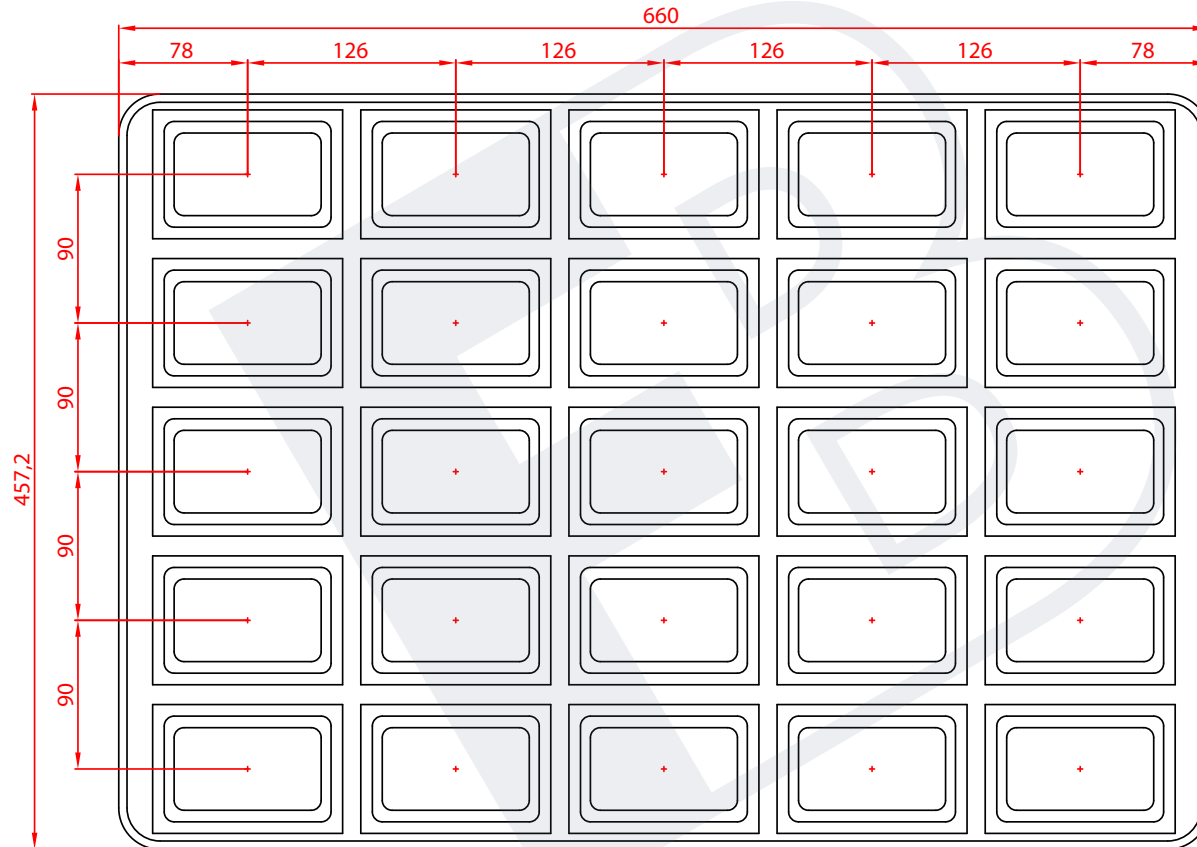

REF. 30-0327 // RECTANGULAR // SOLDADA A CHAPA // MAGDALENA