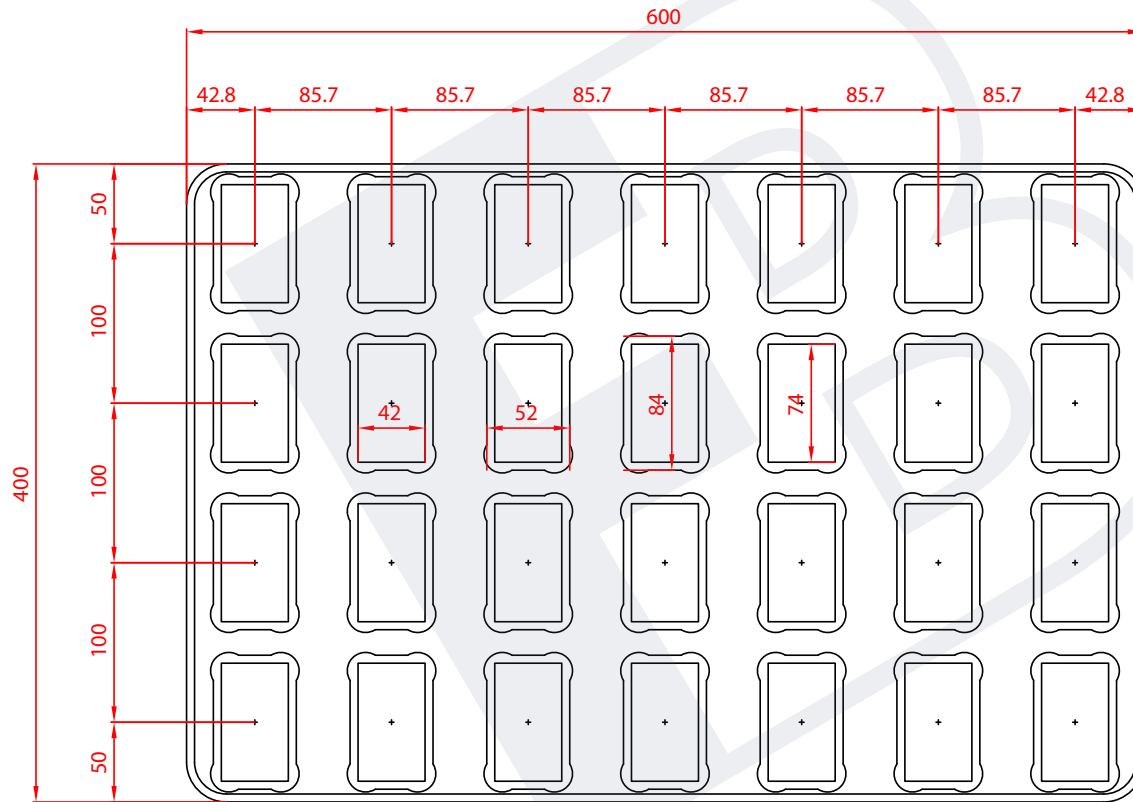

REF. 30-0113 // RECTANGULAR // SOBAOS