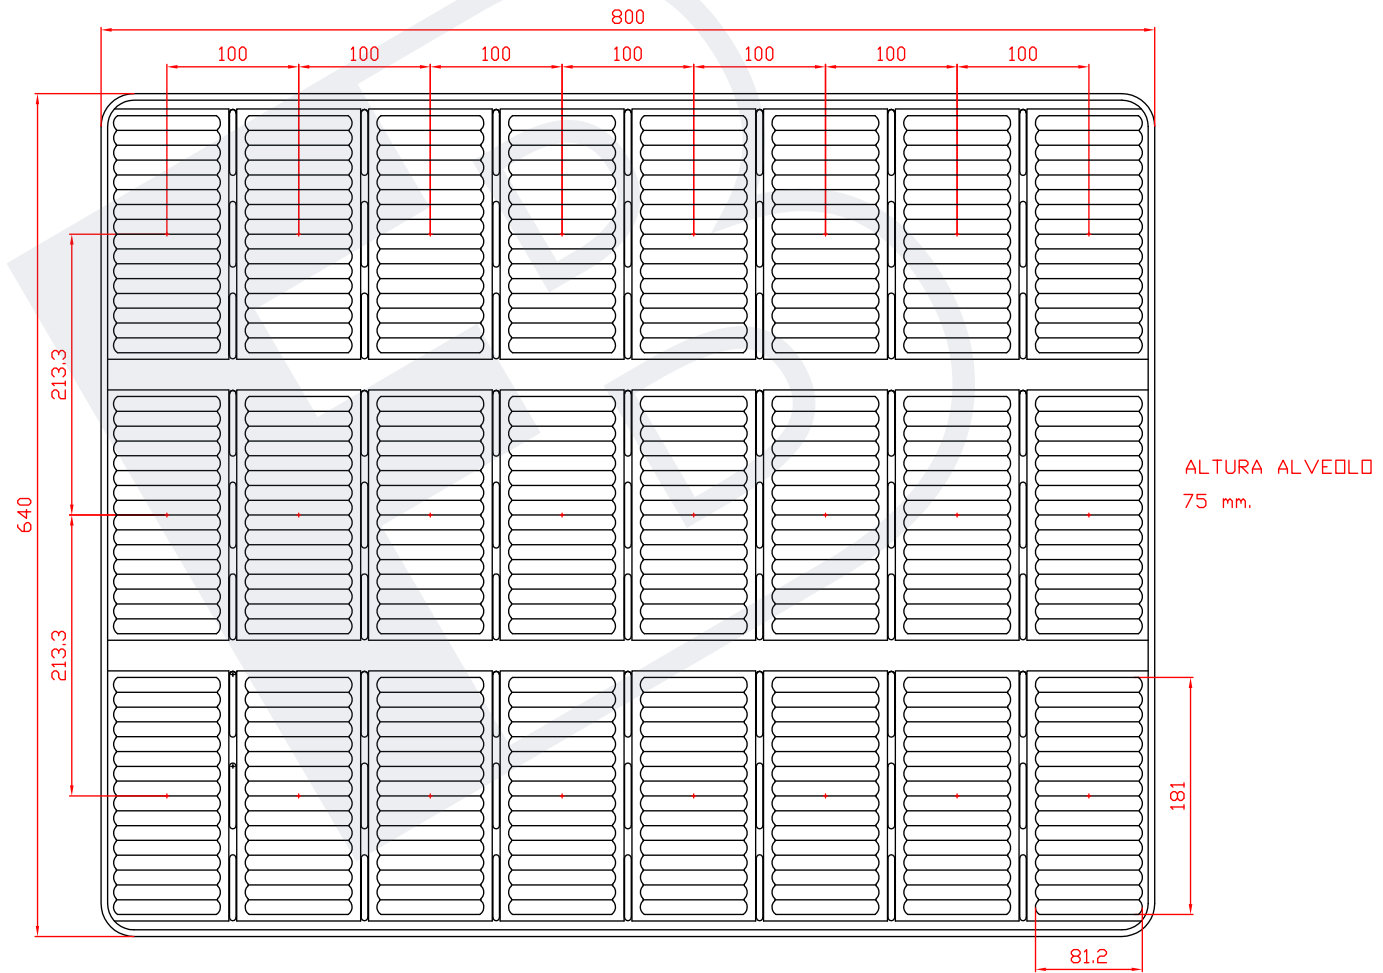

REF. 32-0480 // RECTANGULAR ONDULADO / PLUM-CAKE