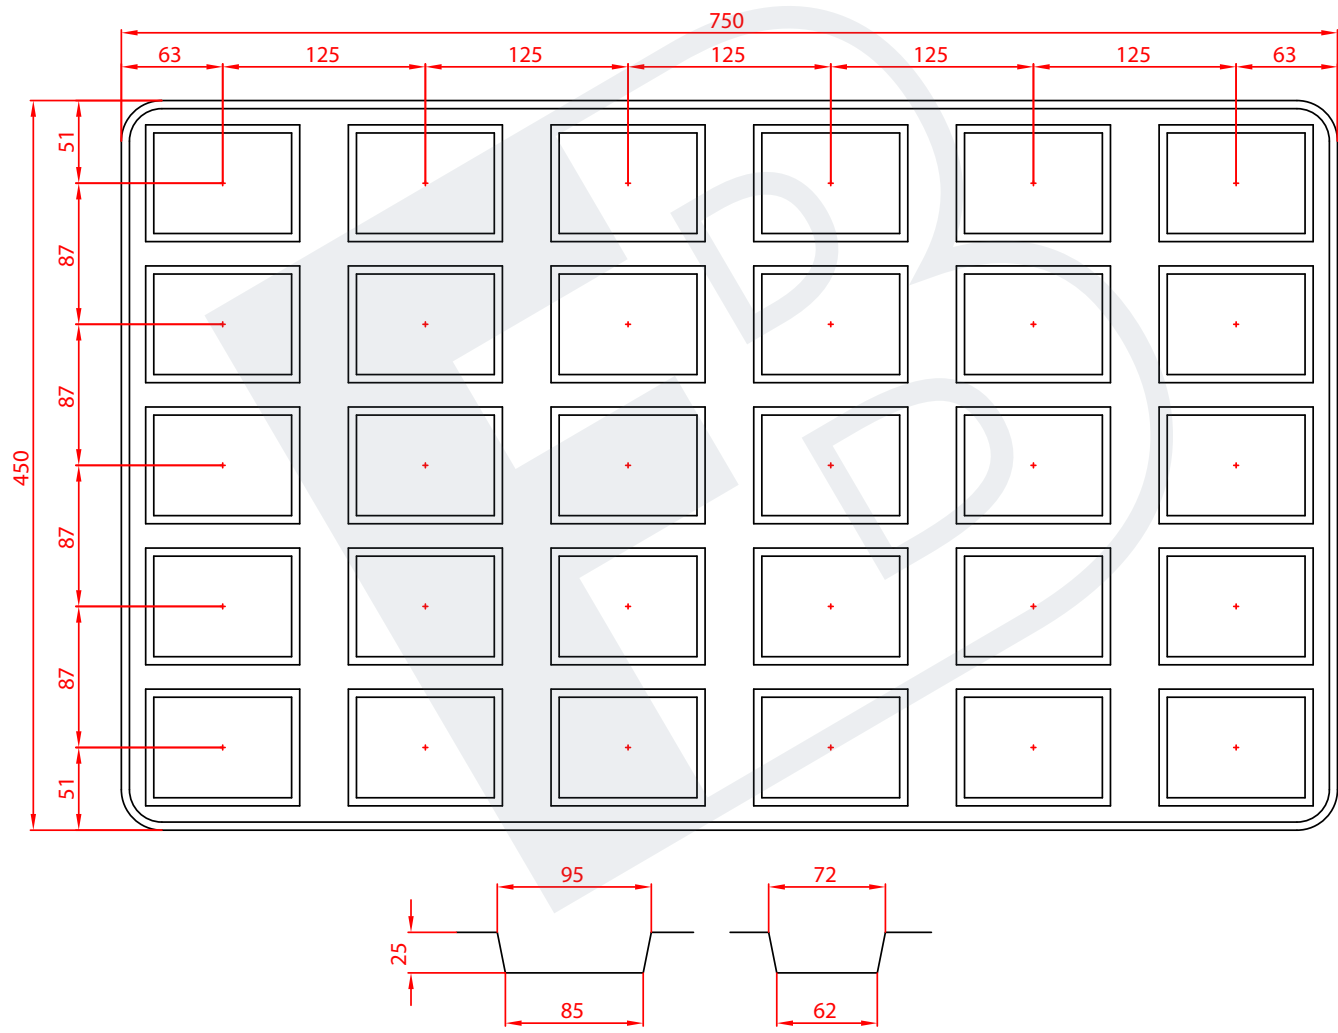

REF. 30-0299 // RECTANGULAR // MAGDALENA