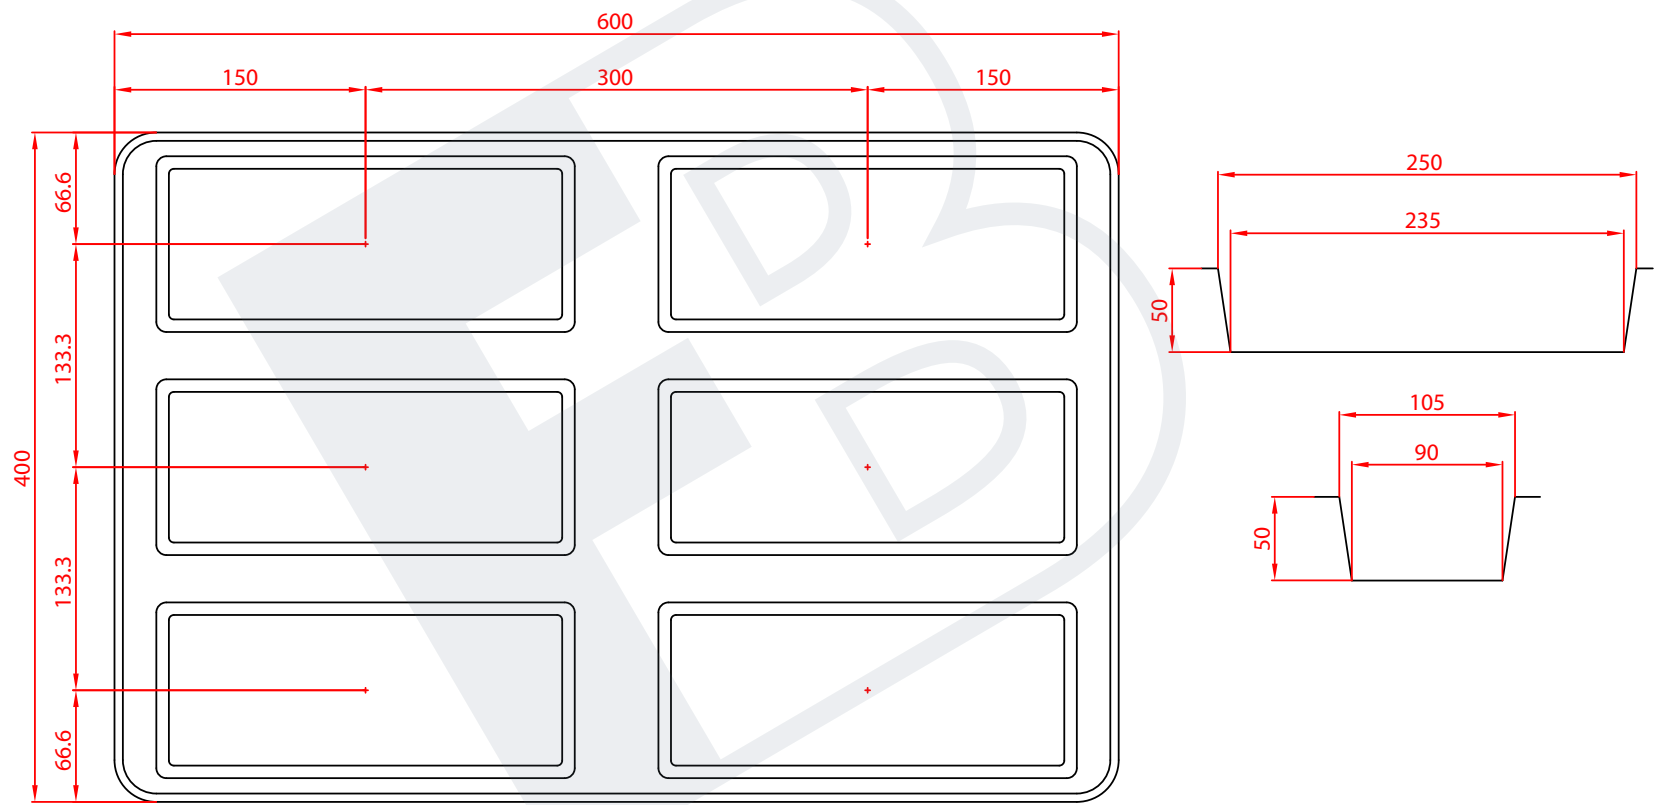

REF. 30-0301-1 // RECTANGULAR // MAGDALENA VALENCIANA