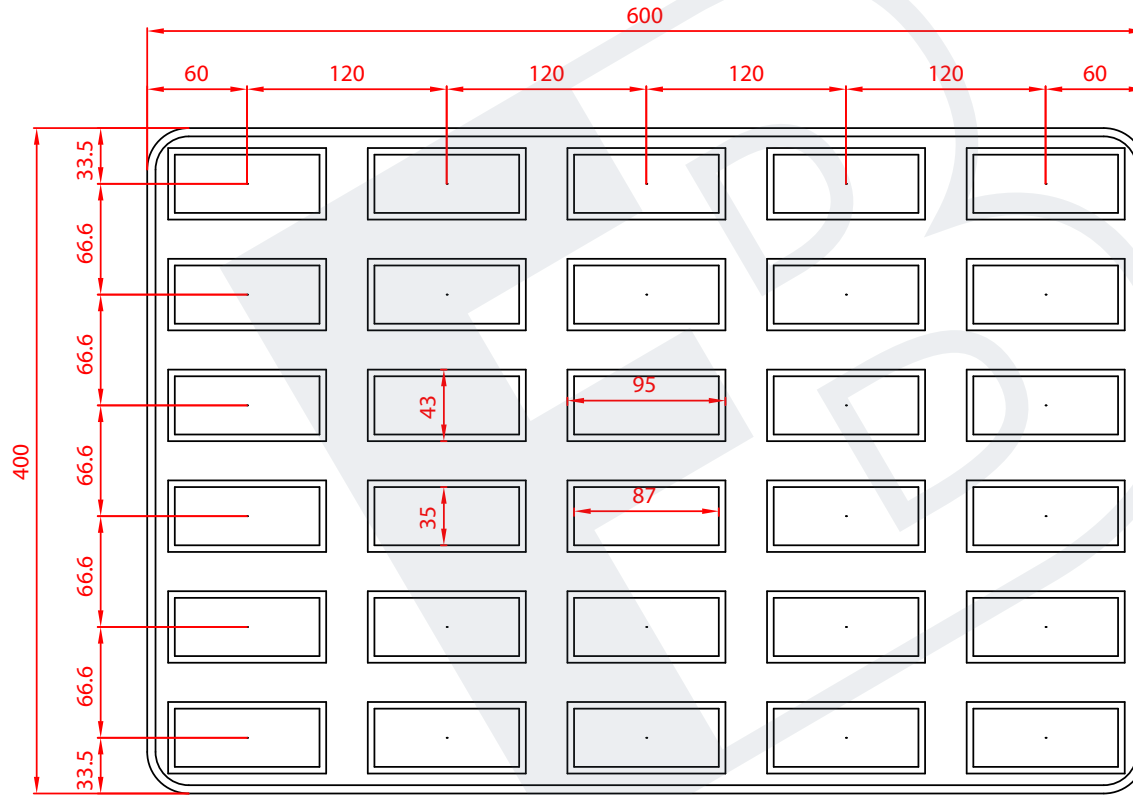

REF. 30-0156 // RECTANGULAR // MAGDALENA VALENCIANA

0156