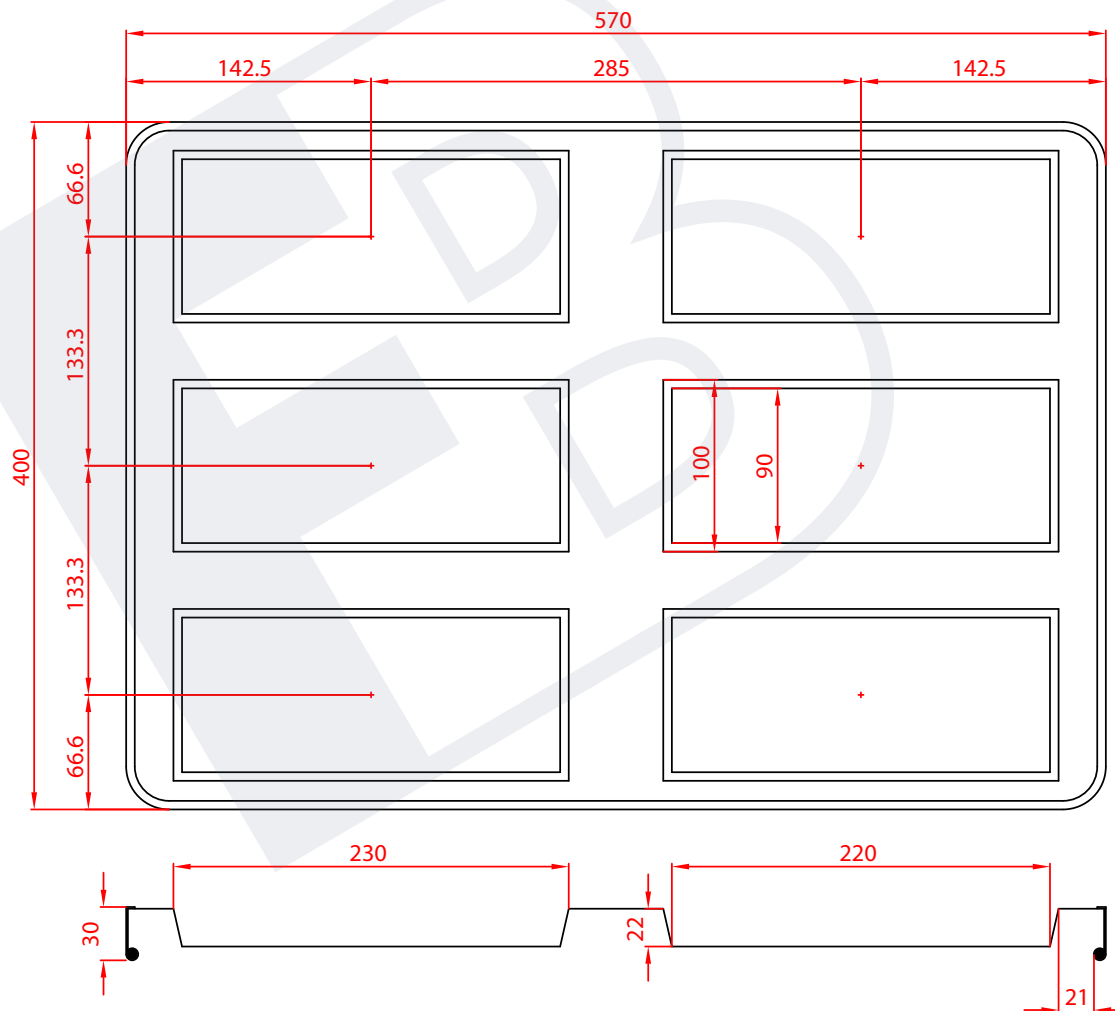

REF. 30-0363 // RECTANGULAR // BIZCOCHO