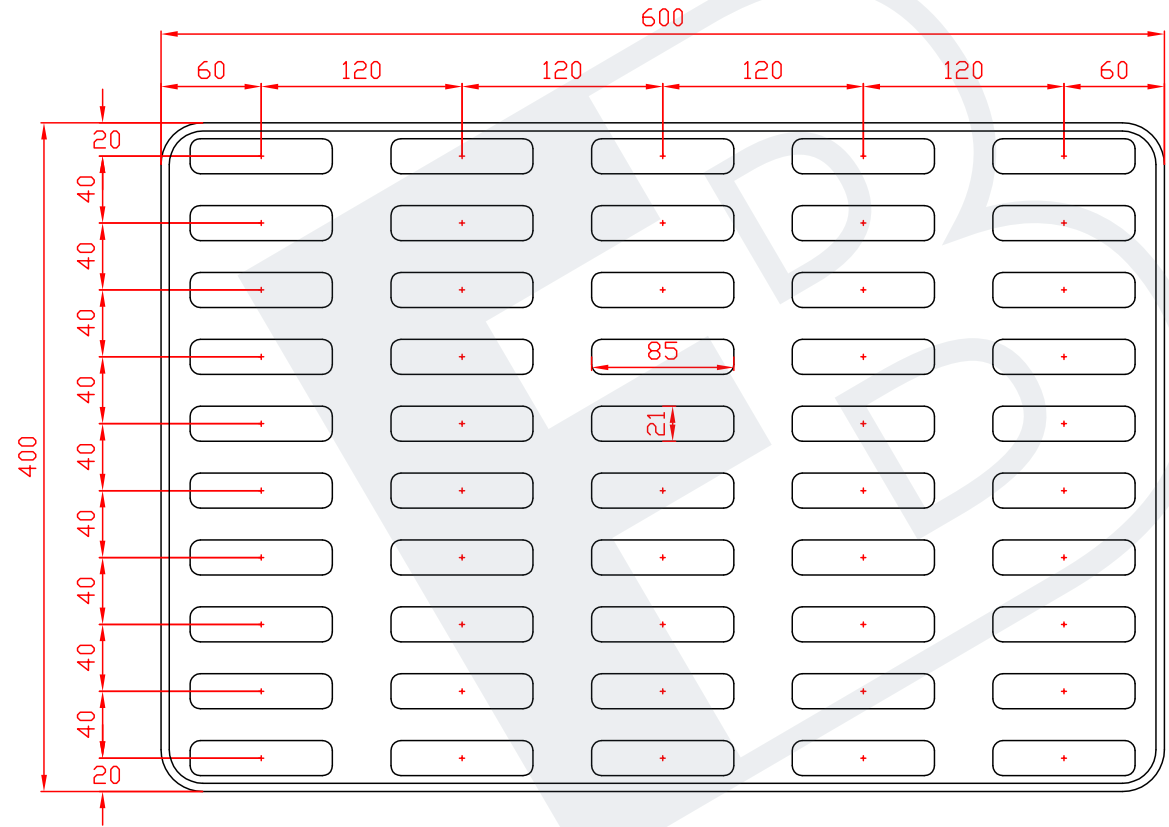

REF. 30-0219 // RECTANGULAR // PALITO CHAMPAGNE