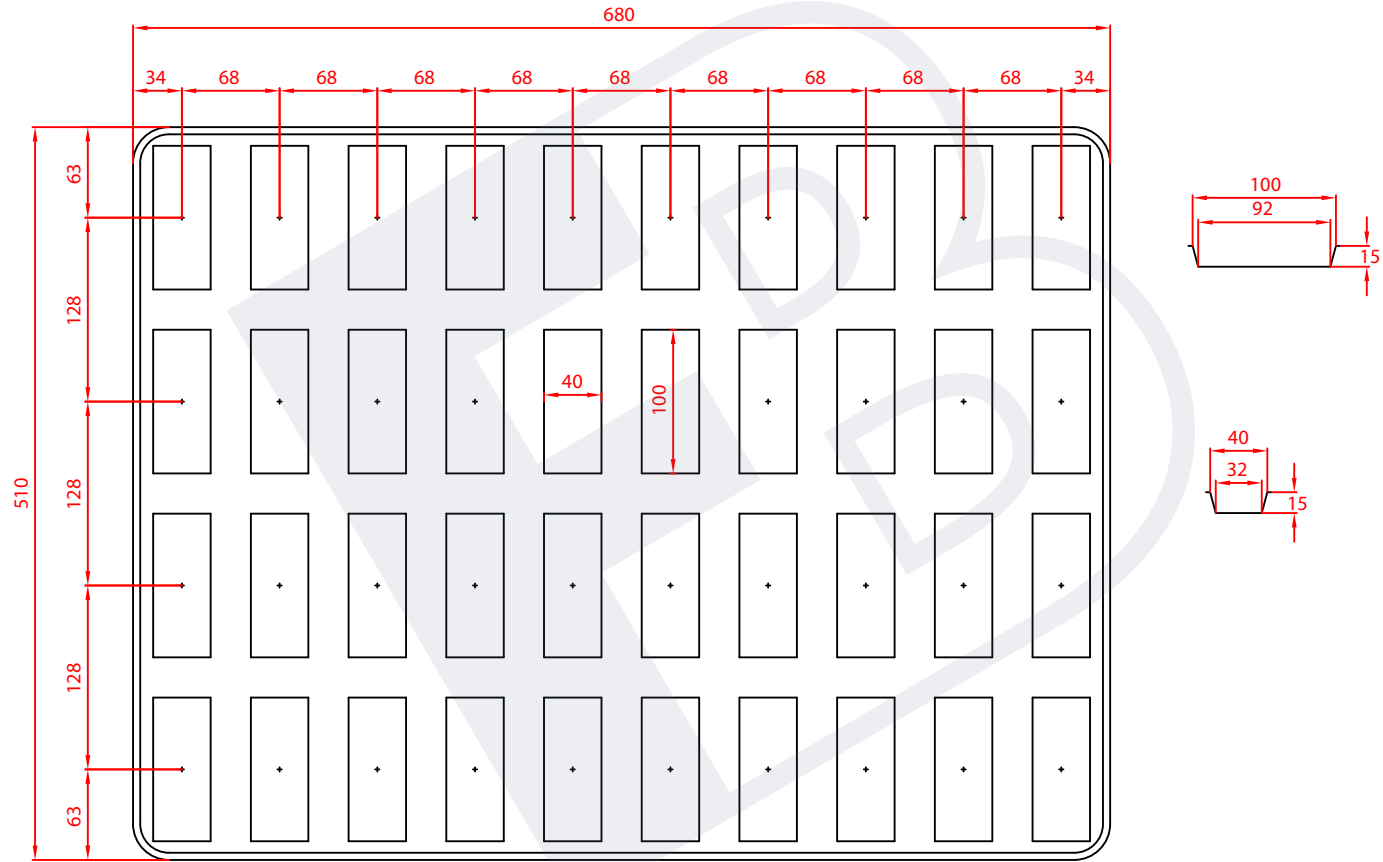

REF. 30-0203 // RECTANGULAR // MAGDALENA VALENCIANA