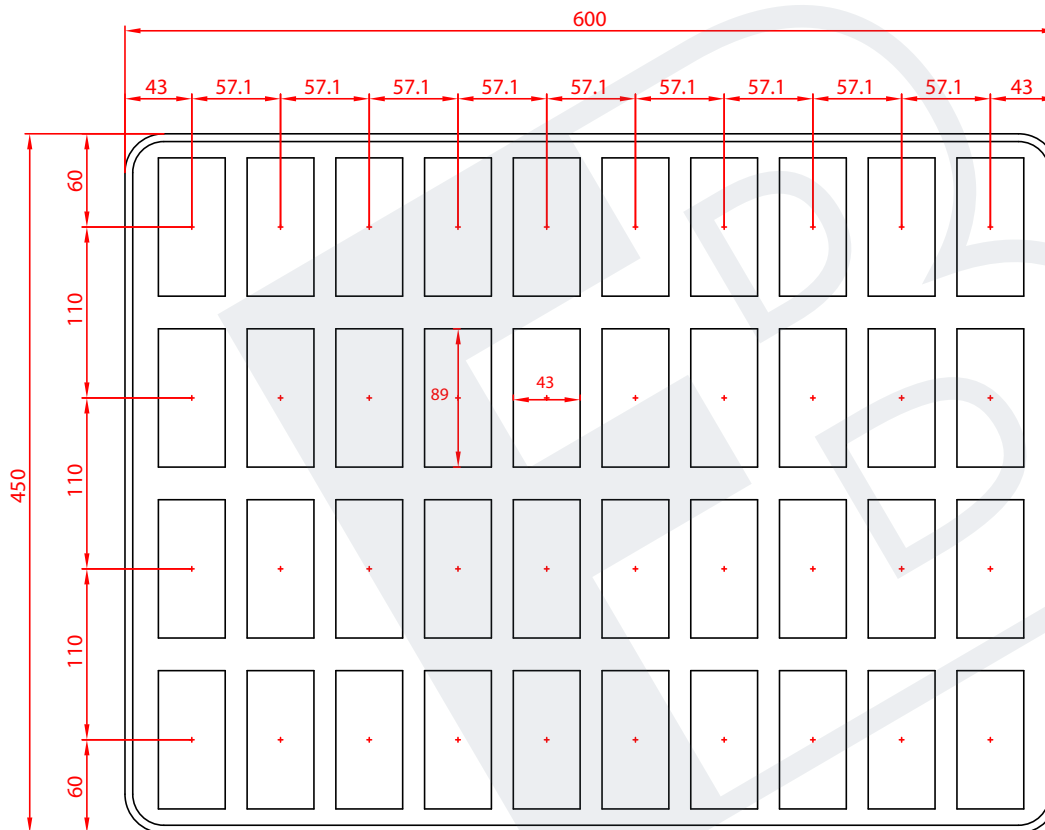

REF. 30-0237 // RECTANGULAR // MAGDALENA