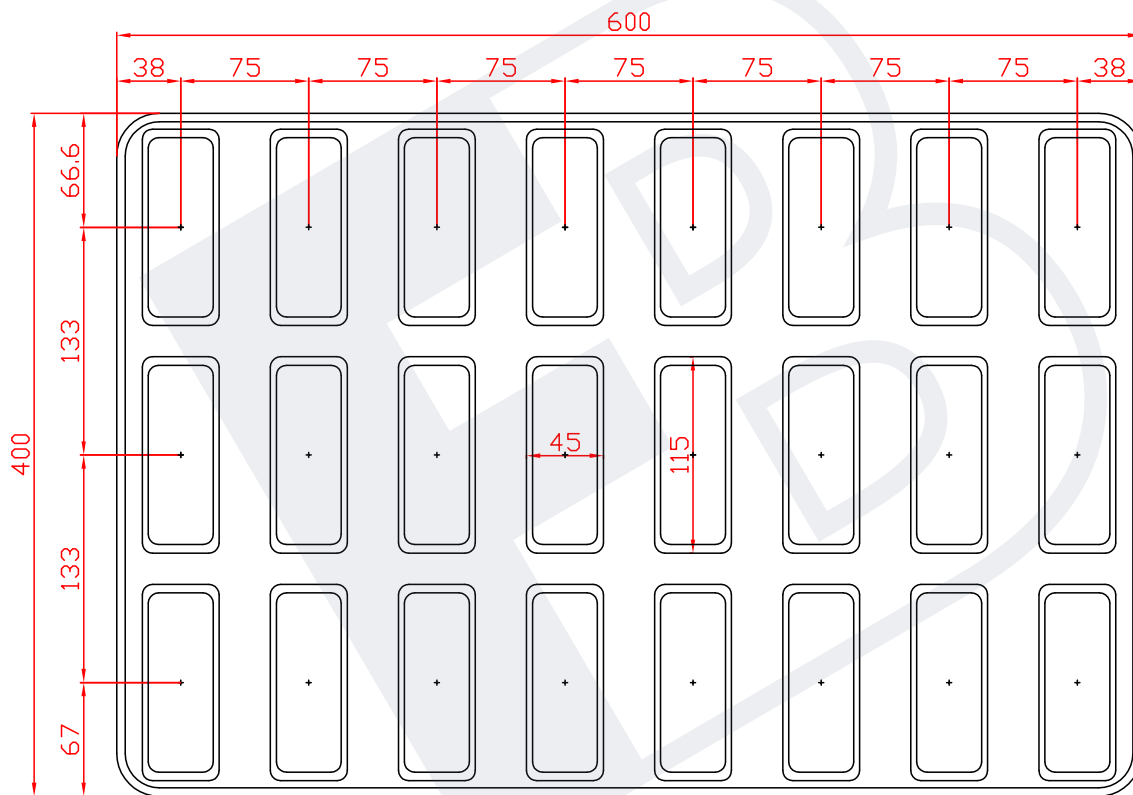

REF. 30-0101 // RECTANGULAR // SOBAOS