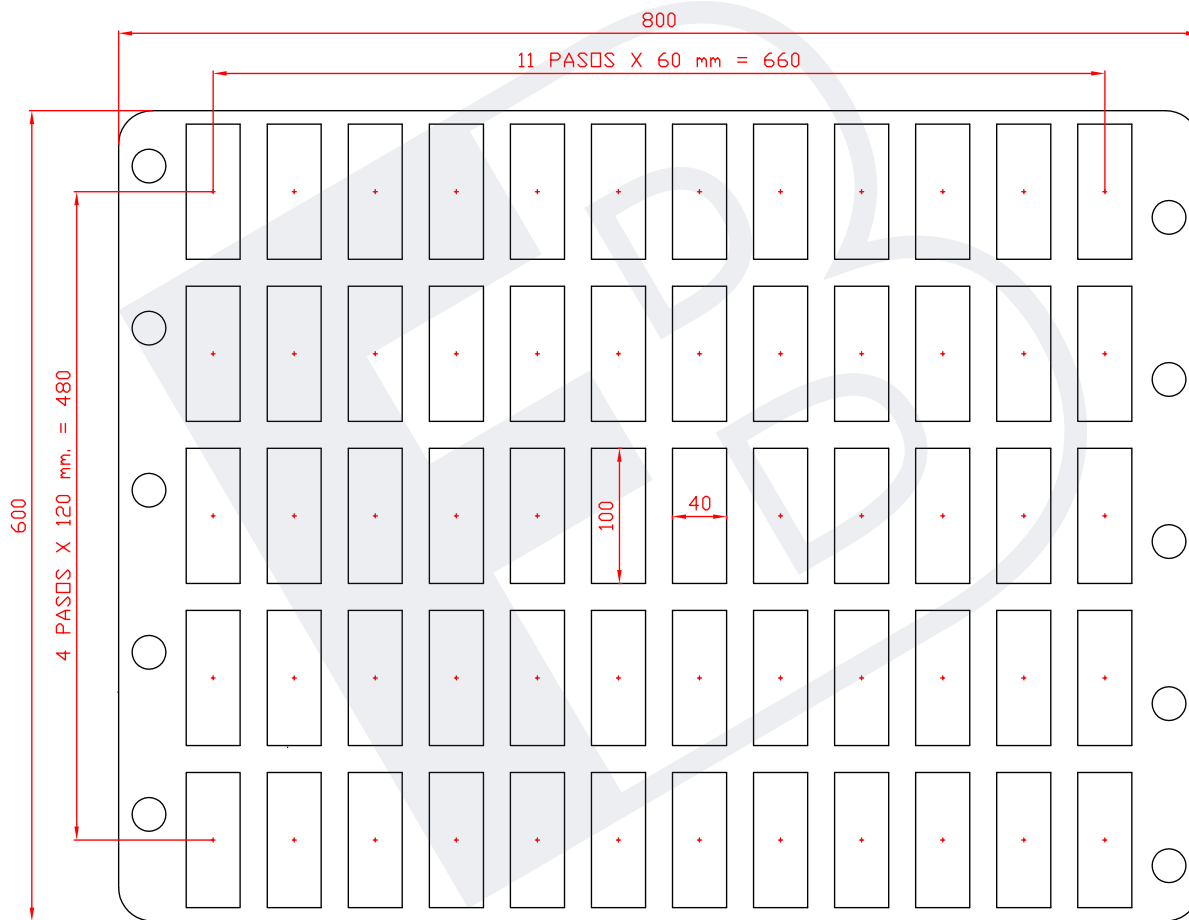

REF. 30-0209-4 // RECTANGULAR / MAGDALENA VALENCIANA