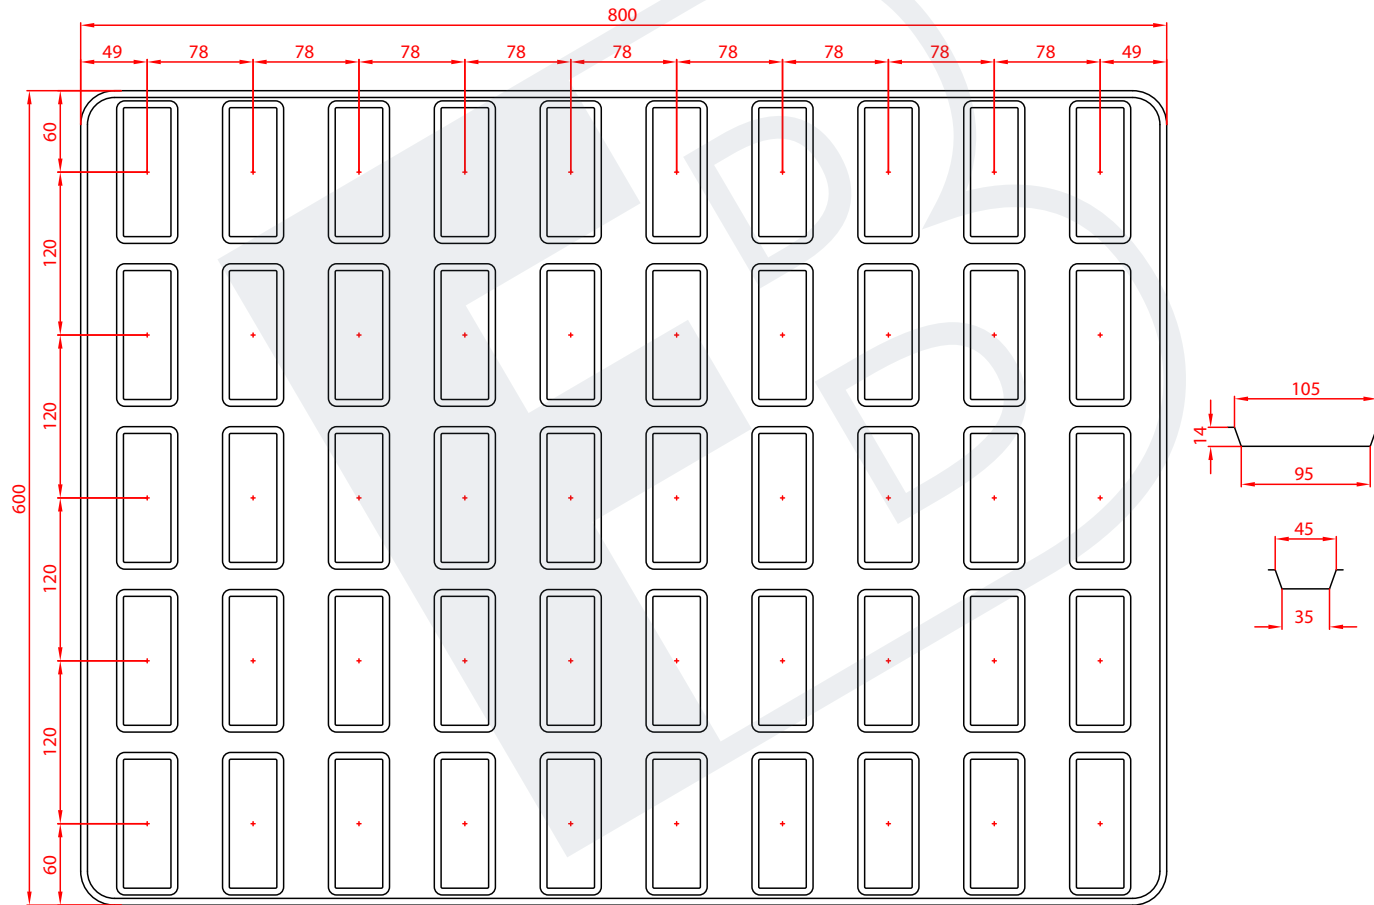

REF. 30-0421 // RECTANGULAR / MAGDALENA VALENCIANA