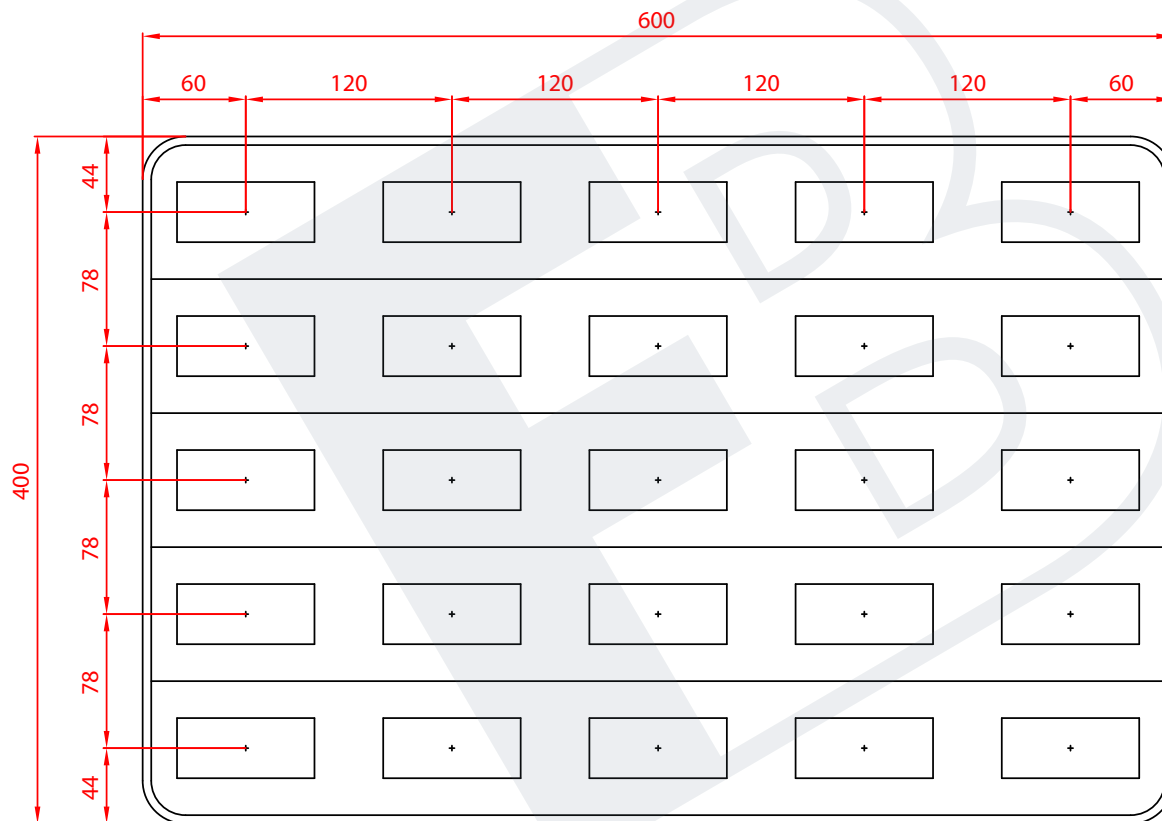

REF. 30-0235 // RECTANGULAR // MAGDALENA VALENCIANA