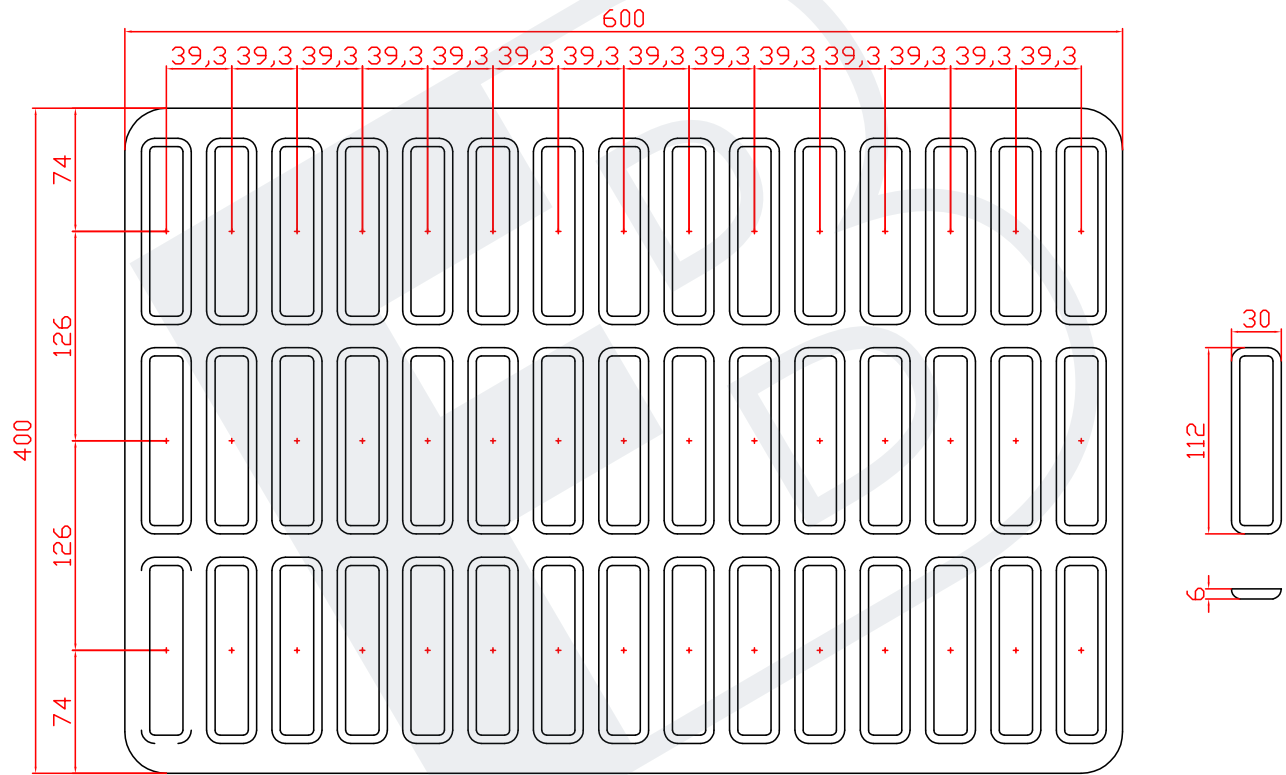

REF. 30-0532 // RECTANGULAR // PALITOS CHAMPAGNE