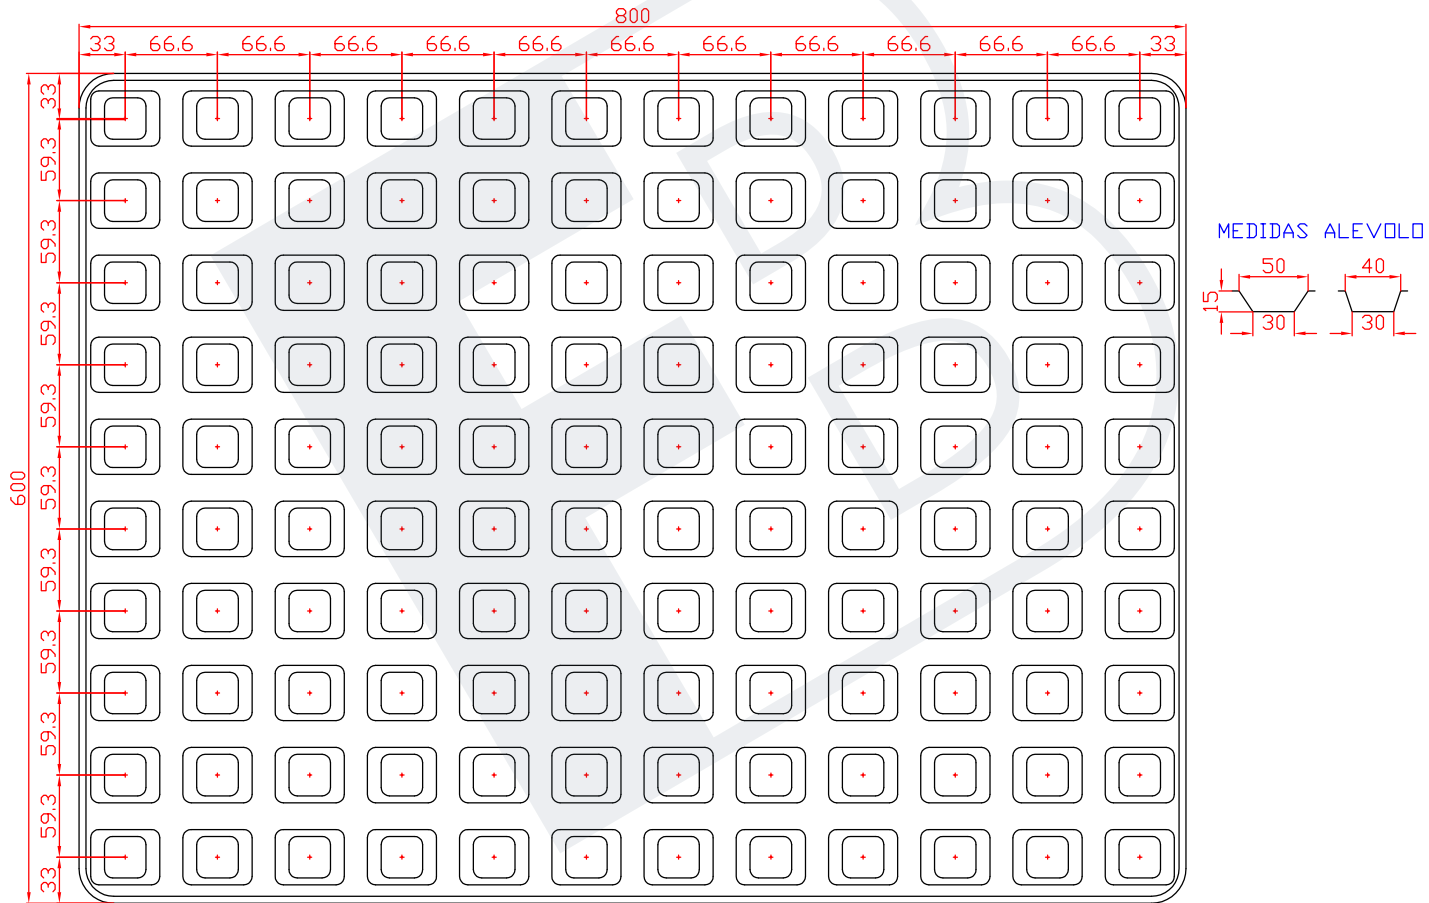

REF. 30-0472 // RECTANGULAR / MAGDALENA