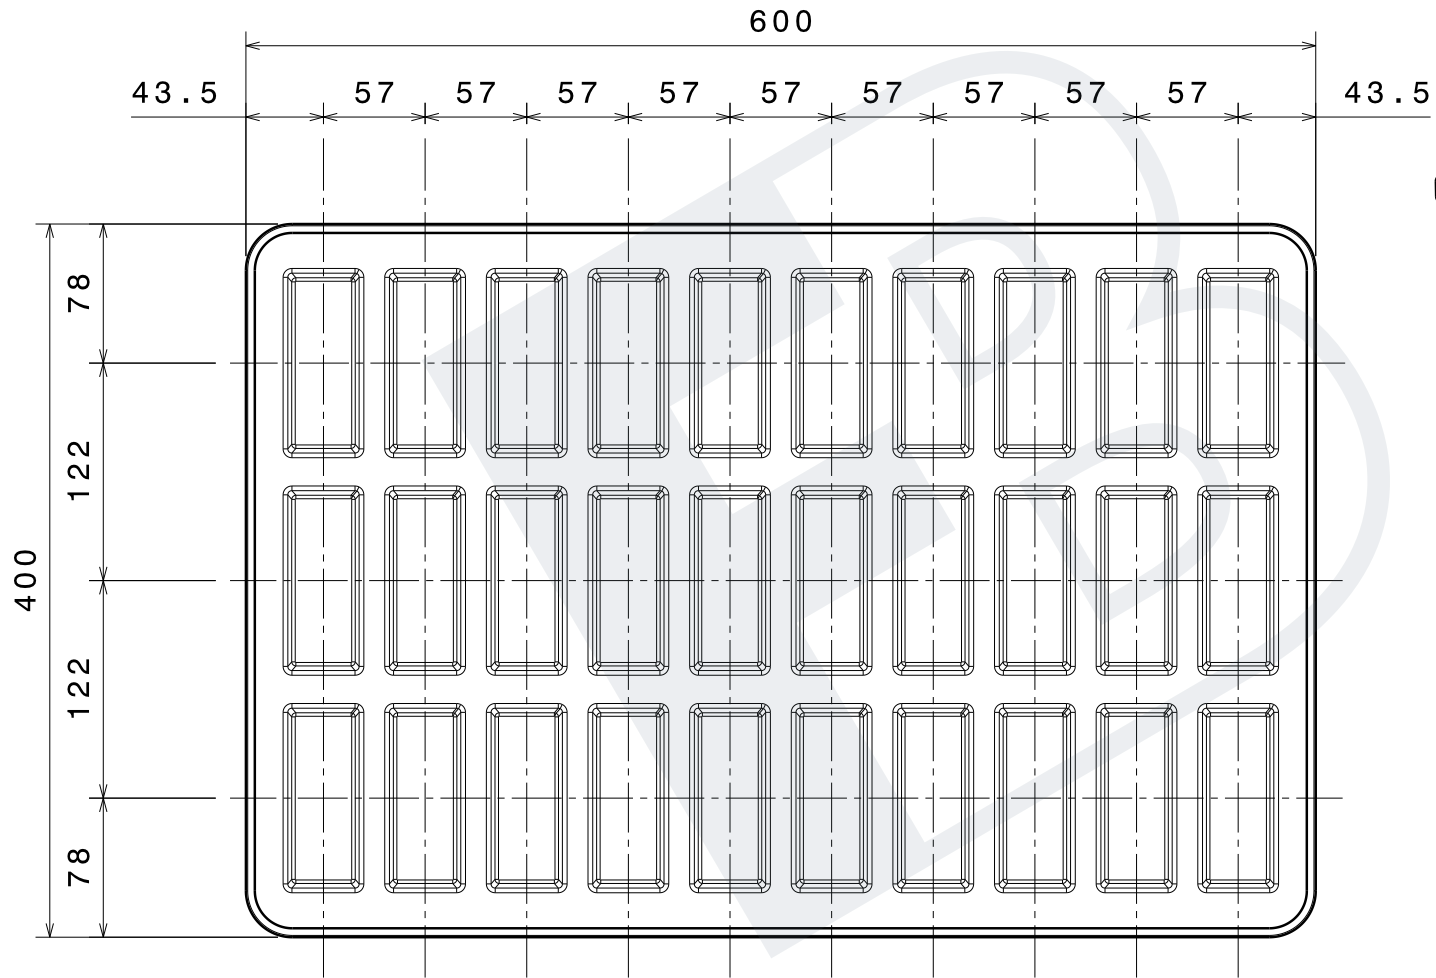

REF. 30-0086-00-22-FE // RECTANGULAR // MAGDALENA VALENCIANA

DETALLE "Z"