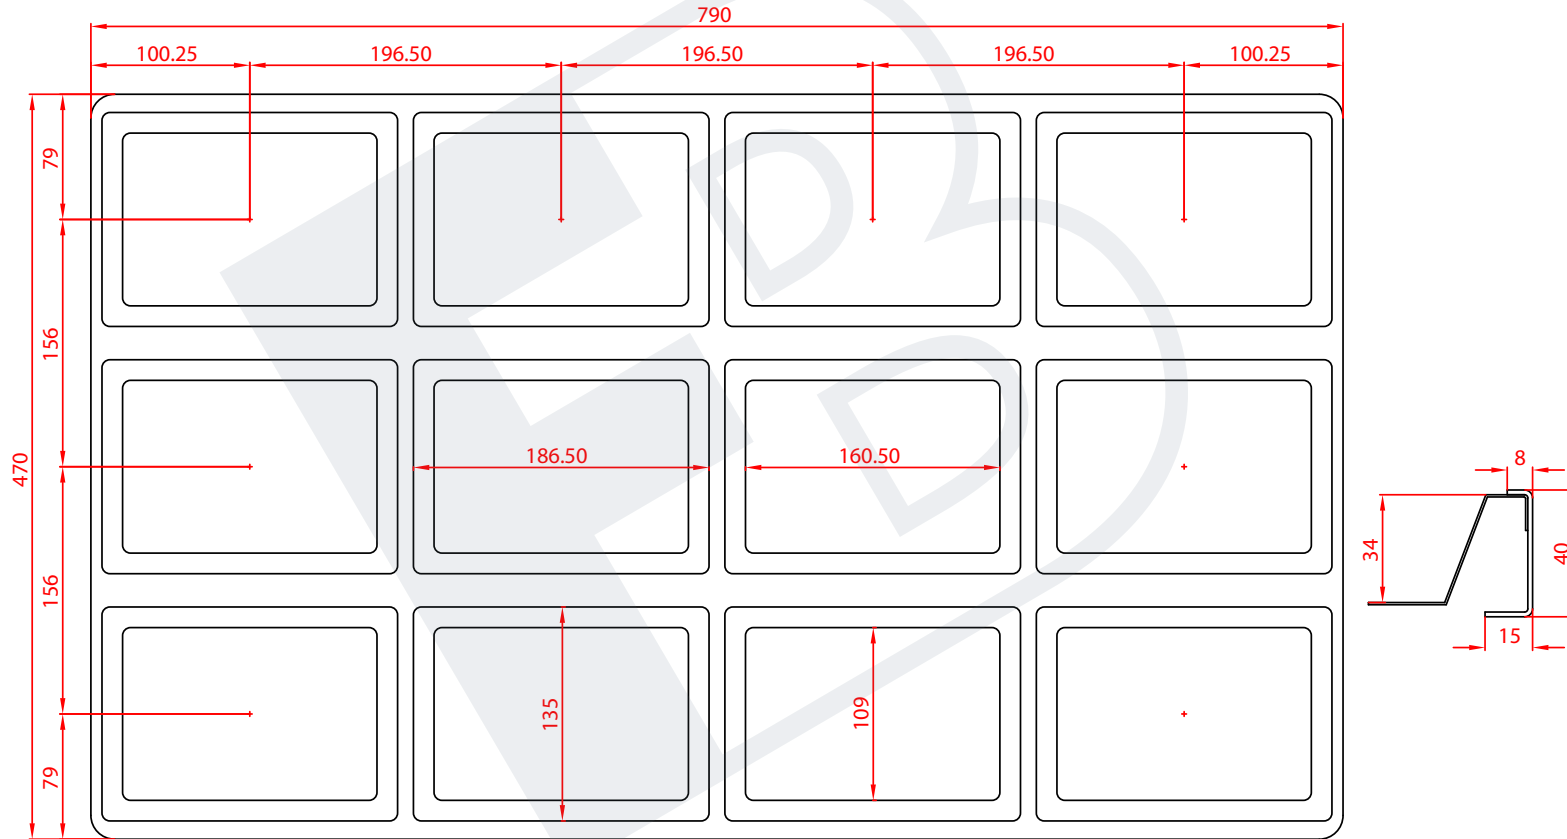

REF. 30-0286 // RECTANGULAR // COQUETONES