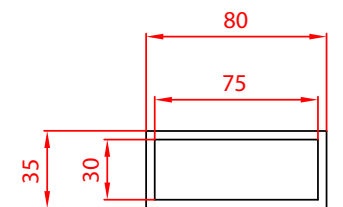

REF. 30-0235 // RECTANGULAR // MAGDALENA VALENCIANA