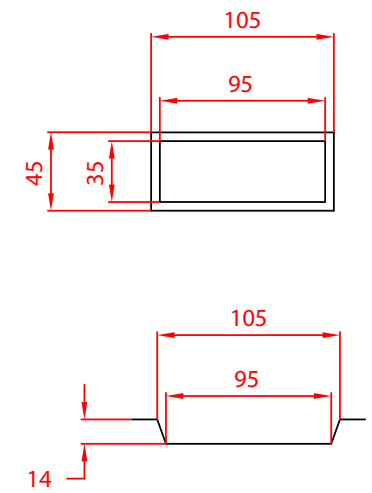

REF. 30-0108-1 // RECTANGULAR // MAGDALENA VALENCIANA