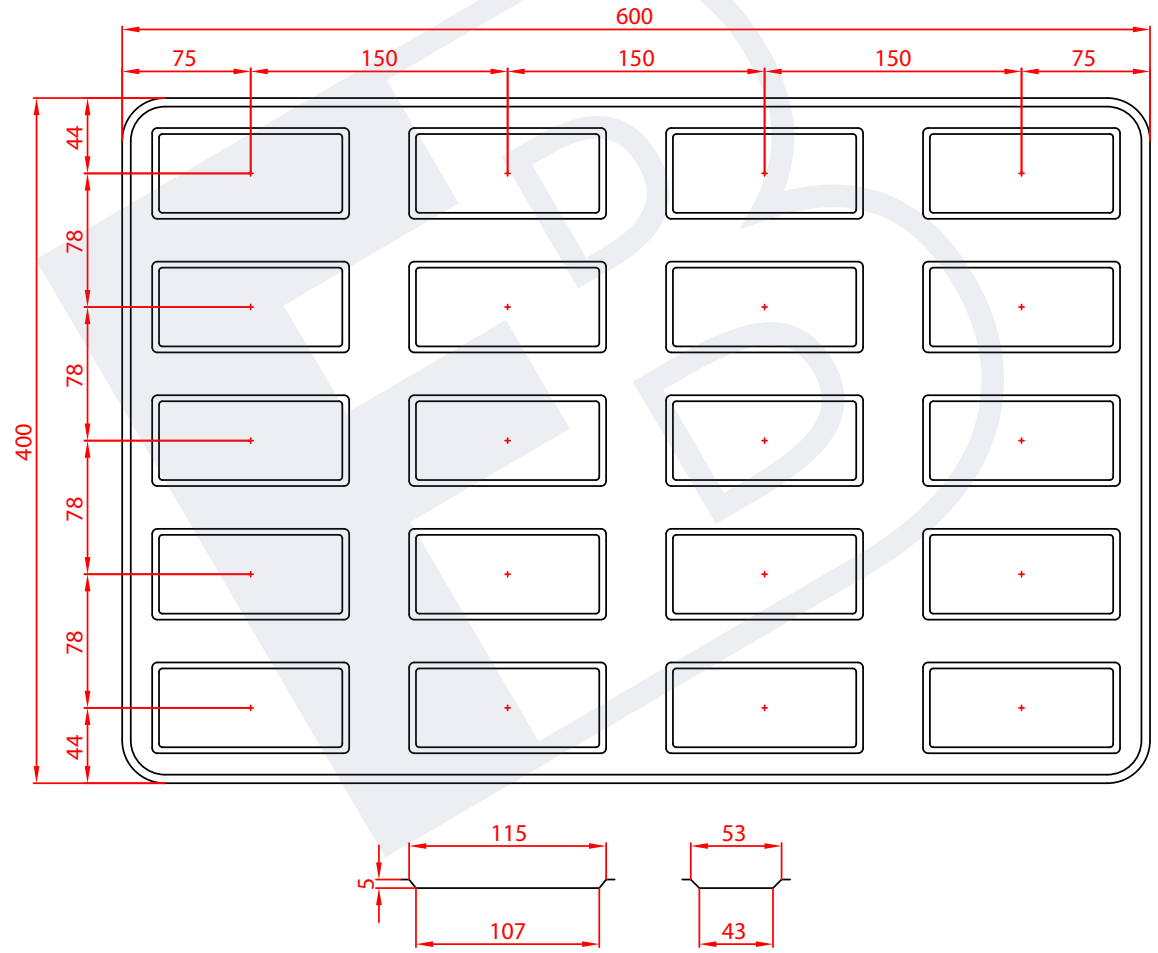

REF. 30-0358 // RECTANGULAR // MAGDALENA