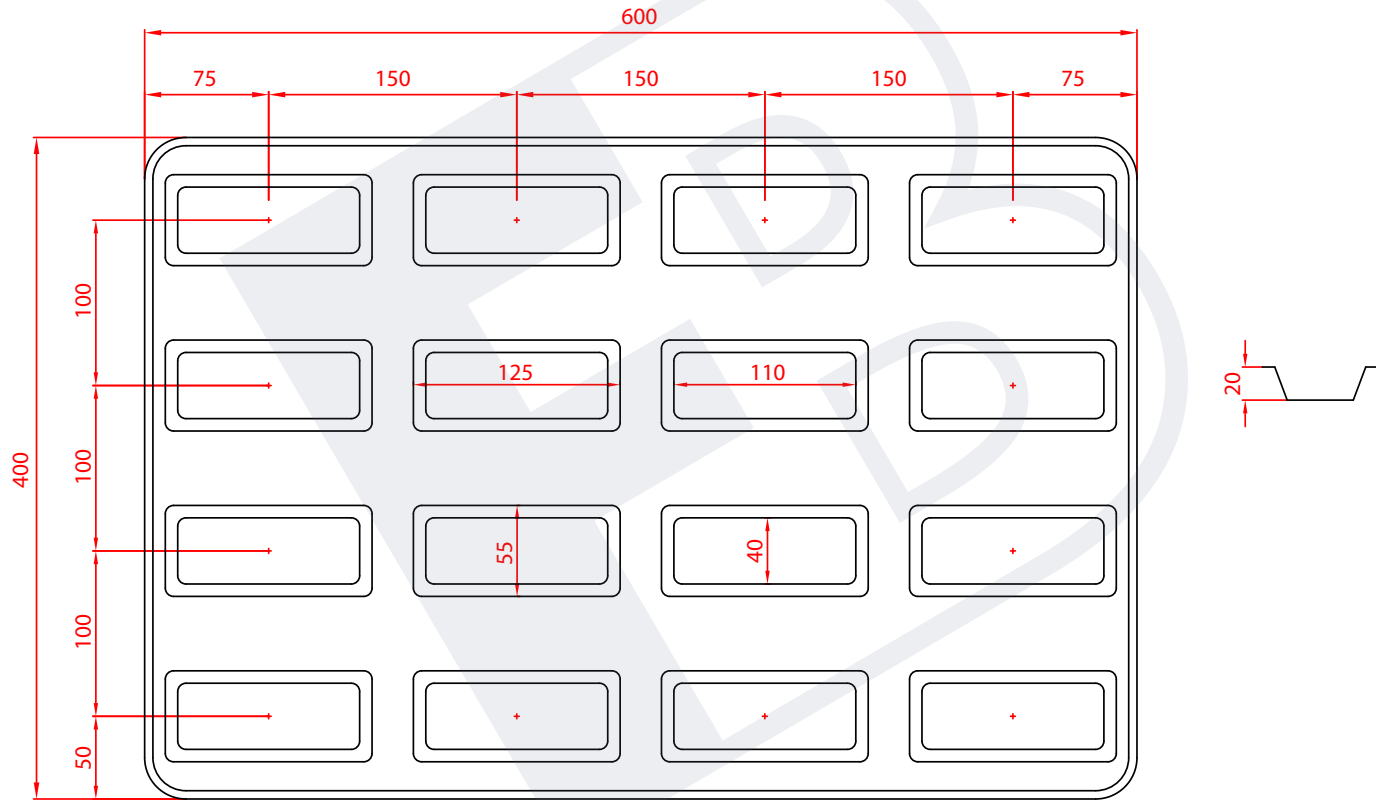

REF. 30-0001-3 // RECTANGULAR // MAGDALENA VALENCIANA