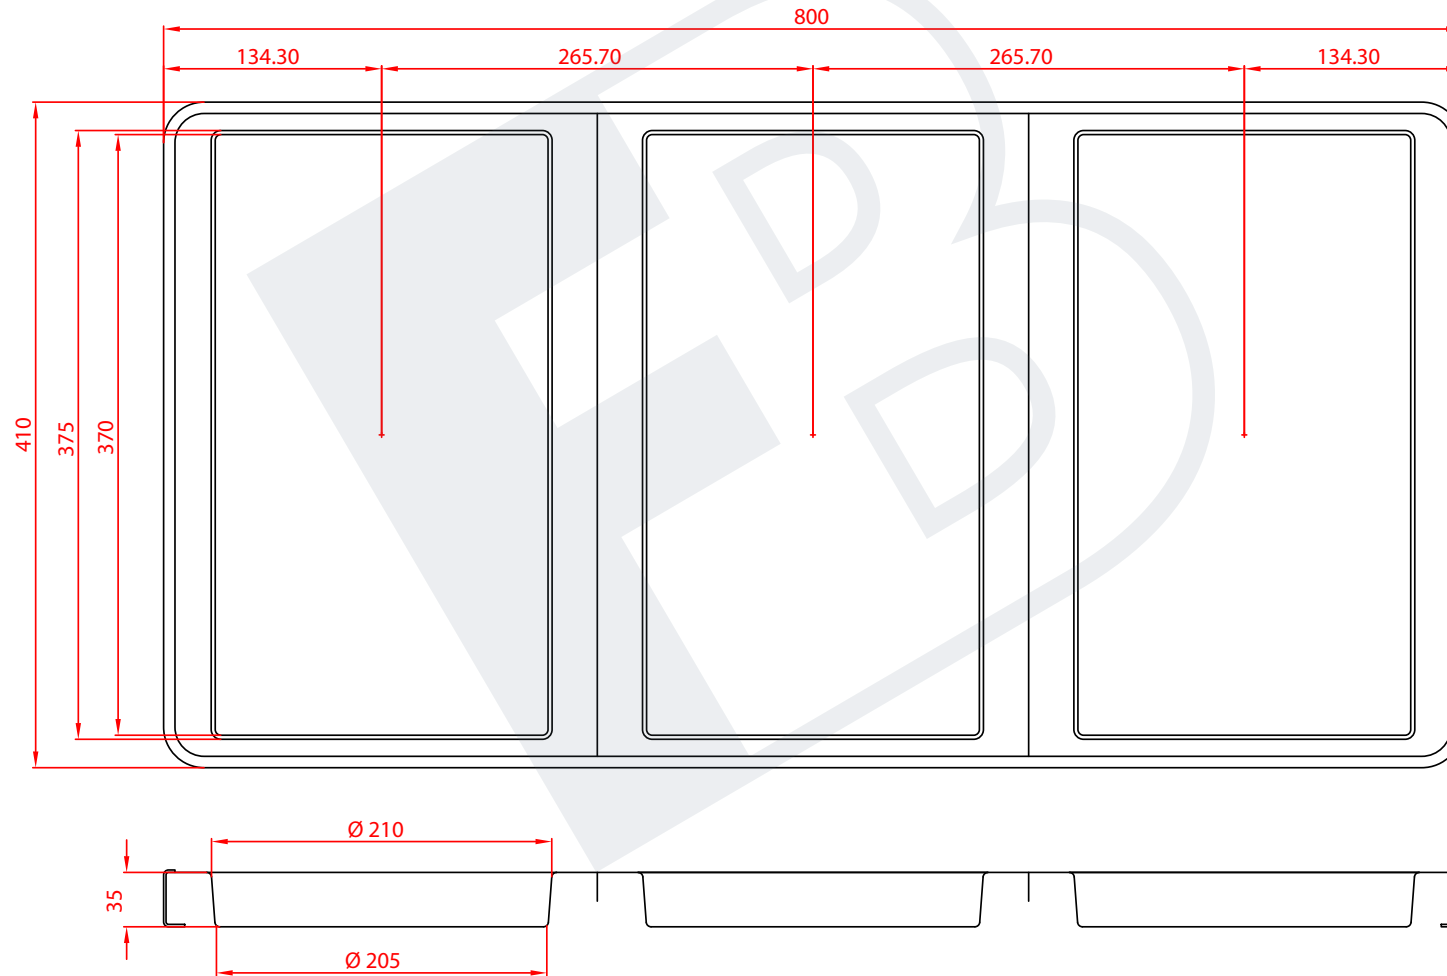

REF. 30-0331 // RECTANGULAR // COCA