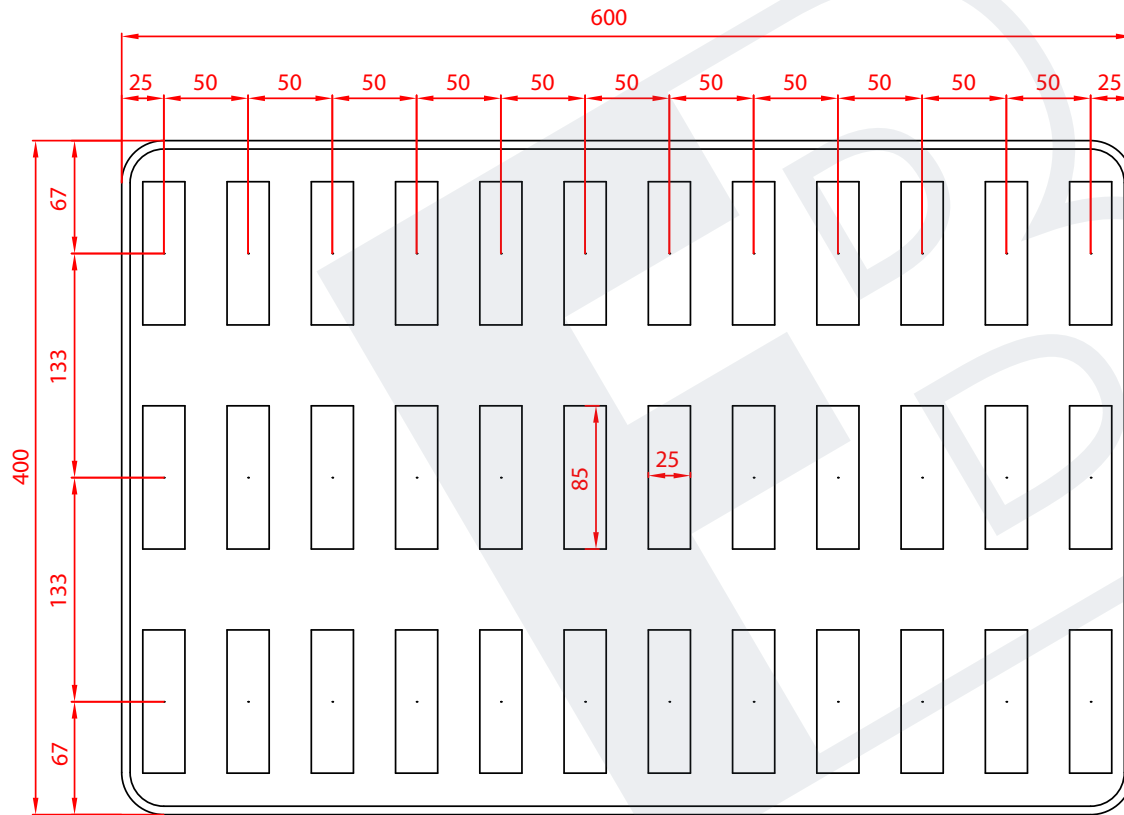

REF. 30-0015 // RECTANGULAR // PALITO