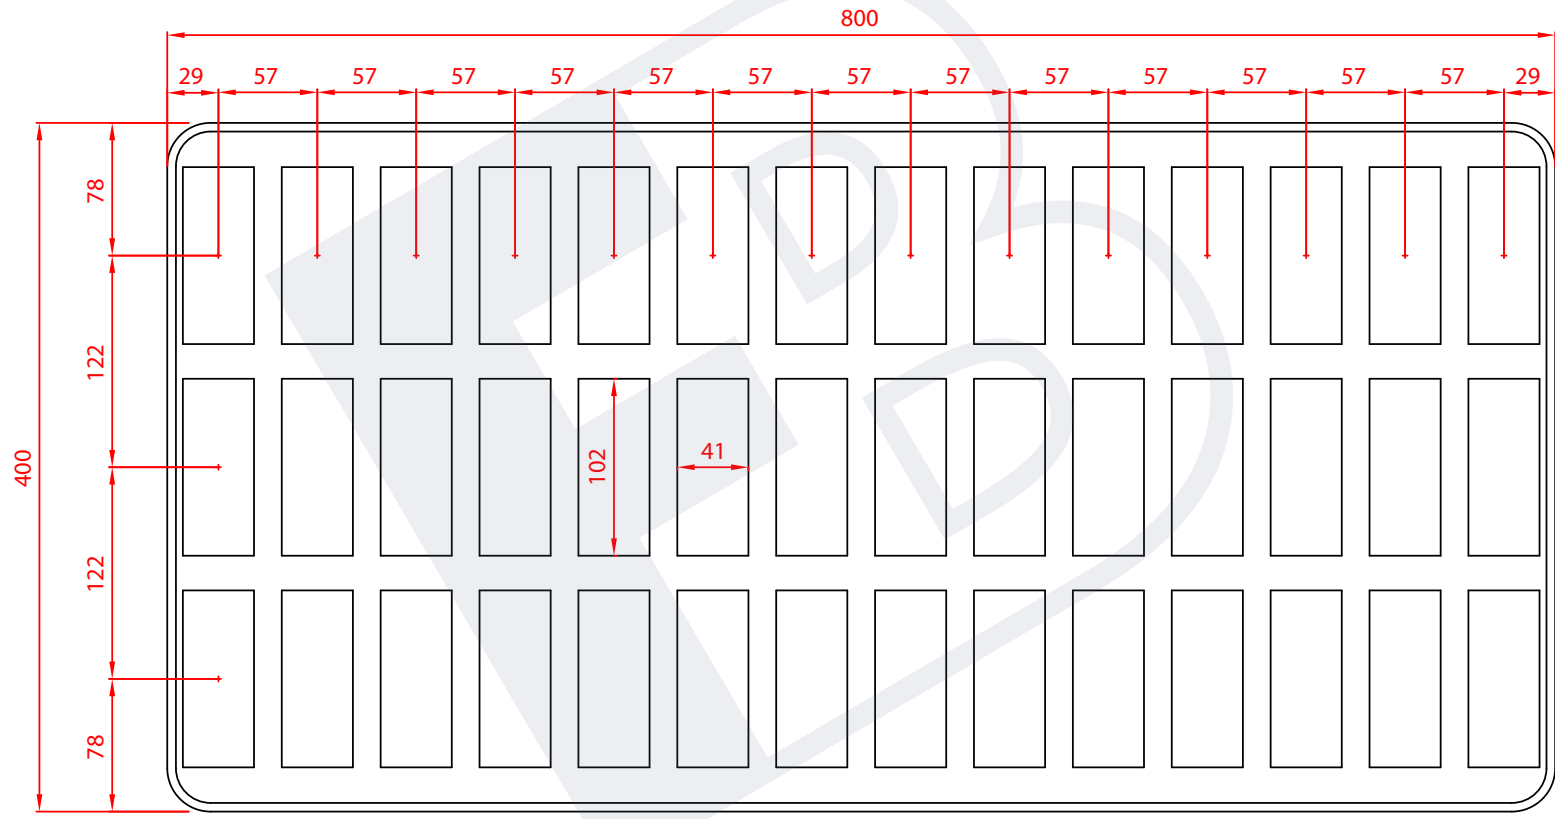

REF. 30-0119 // RECTANGULAR // MAGDALENA