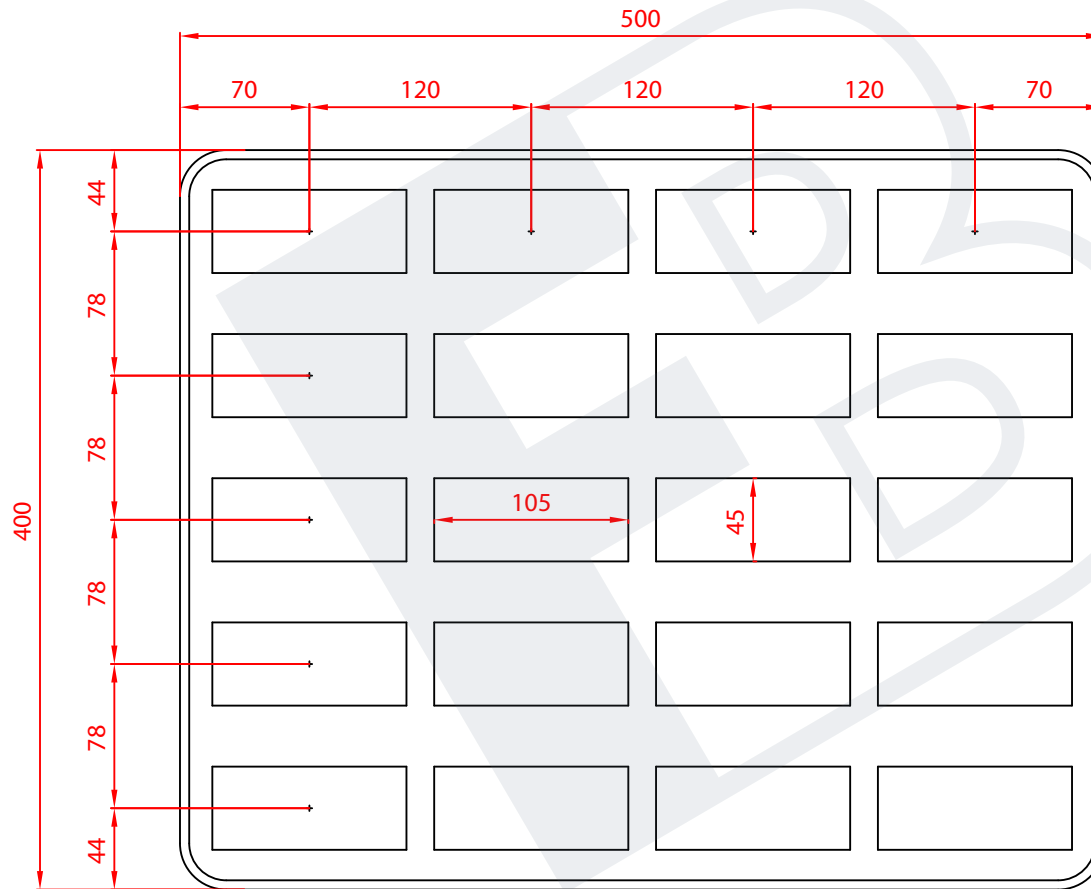

FB
FORBANMETAL
BANDEJAS Y MOLDES PARA LA
INDUSTRIA ALIMENTARIA
🌐

BANDEJAS
ALVEOLO RECTANGULAR

ÍNDICE

MEDIDA BANDEJA PÁG.

ALVEOLO RECTANGULAR

500x400	3
555x410	5
570x400	6
598x448	8
600x400	9
600x450	36
650x450	37
660x457,2	38
680x510	39
750x450	40
780x470	43
790x470	44
800x400	45
800x410	46
800x490	48
800x500	49
800x510	51
800x515	52
800x600	53
800x640	61
960x548	62
1020x480	64

RECTANGULAR ONDULADO

800x640	65
---------------	----

REF. 30-0086-1 // RECTANGULAR // MAGDALENA VALENCIANA

REF. 30-0108-2 // RECTANGULAR // MAGDALENA VALENCIANA

REF. 30-0301 // RECTANGULAR // MAGDALENA VALENCIANA