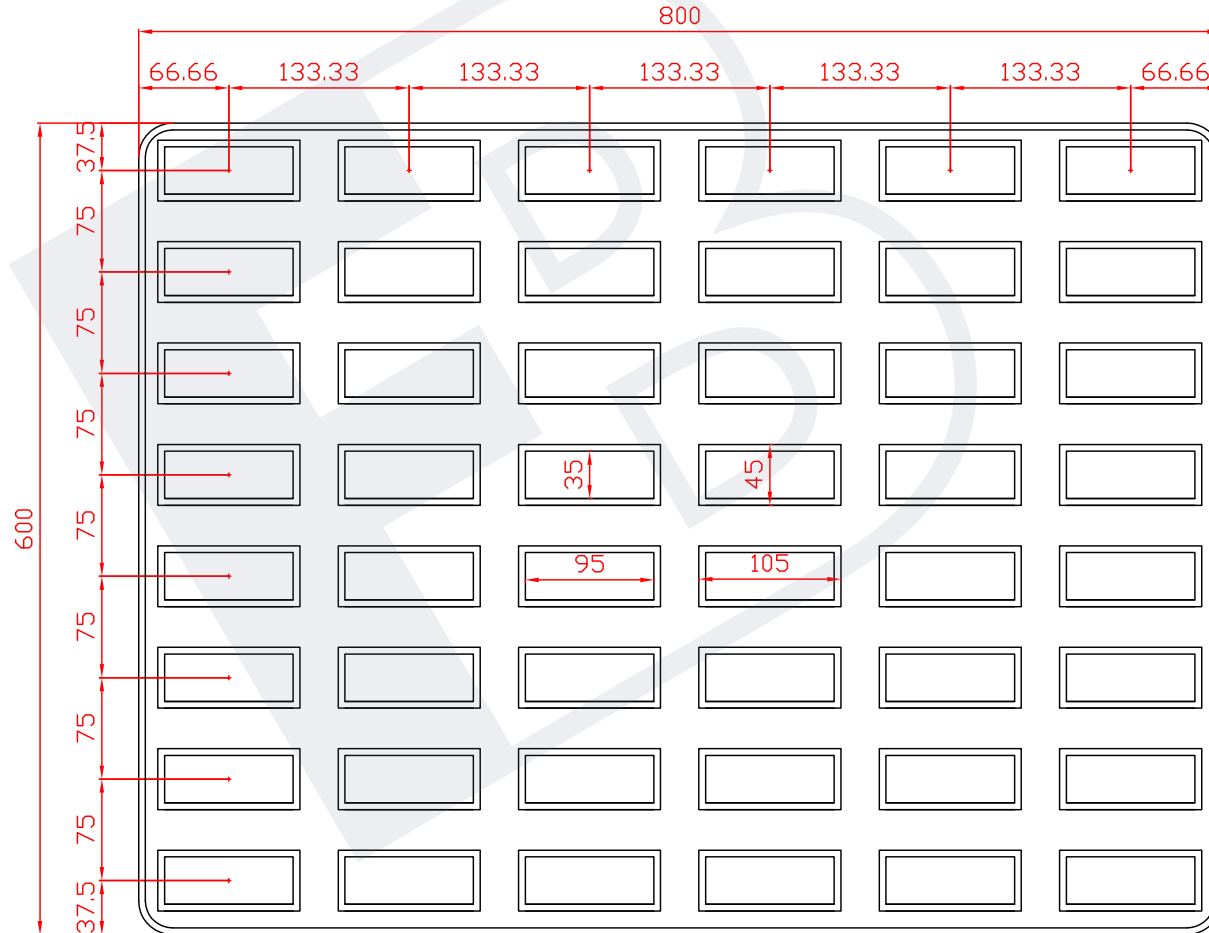

REF. 30-0142 // RECTANGULAR / MAGDALENA VALENCIANA