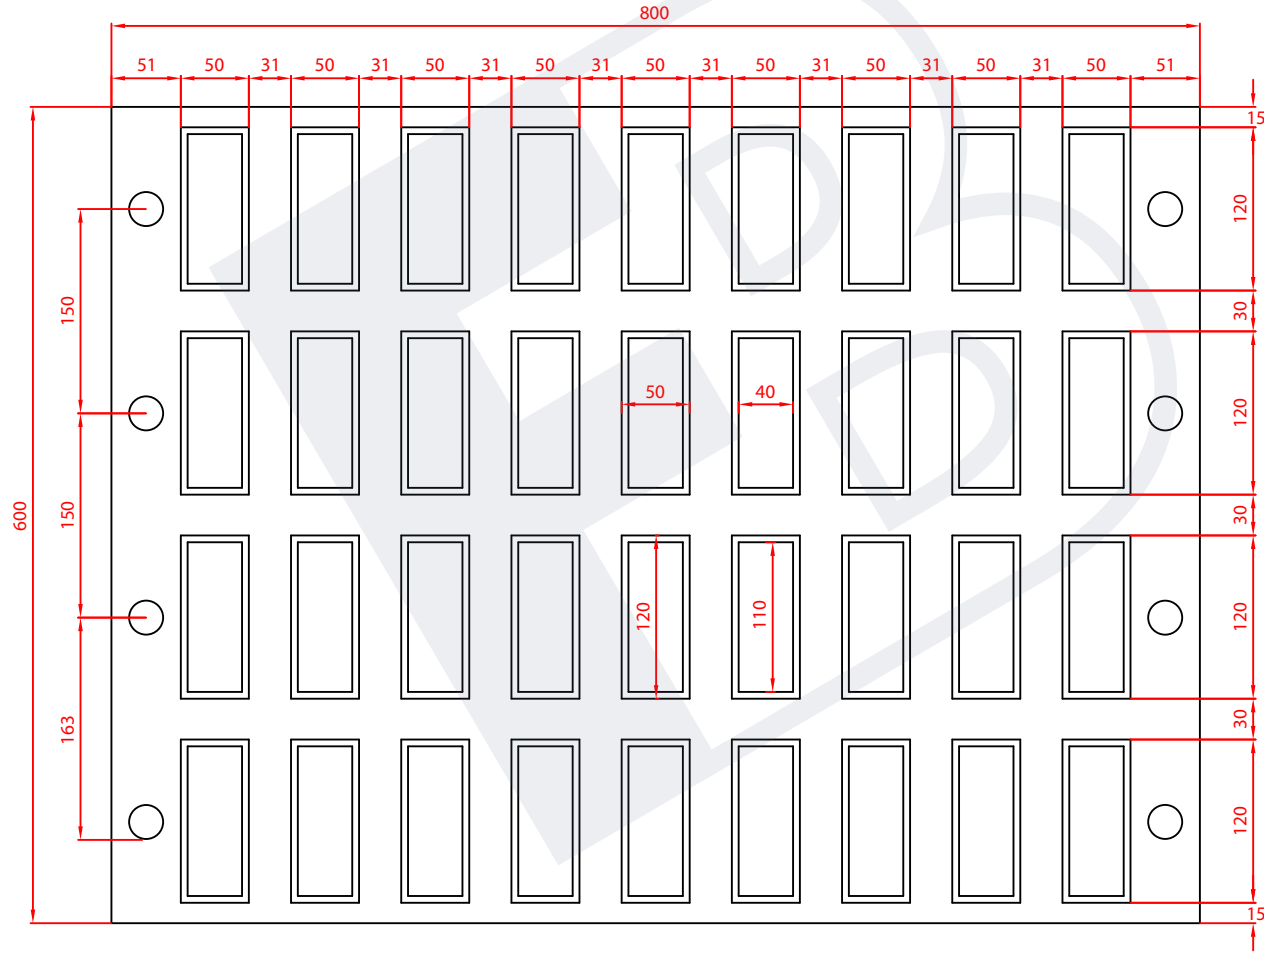

REF. 30-0199 // RECTANGULAR / MAGDALENA VALENCIANA