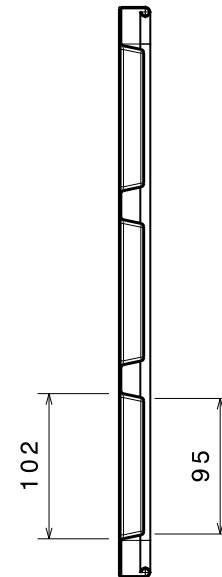

FB
FORBANMETAL
BANDEJAS Y MOLDES PARA LA
INDUSTRIA ALIMENTARIA
🌐

BANDEJAS
ALVEOLO RECTANGULAR

ÍNDICE

MEDIDA BANDEJA PÁG.

ALVEOLO RECTANGULAR

500x400	3
555x410	5
570x400	6
598x448	8
600x400	9
600x450	36
650x450	37
660x457,2	38
680x510	39
750x450	40
780x470	43
790x470	44
800x400	45
800x410	46
800x490	48
800x500	49
800x510	51
800x515	52
800x600	53
800x640	61
960x548	62
1020x480	64

RECTANGULAR ONDULADO

800x640	65
---------------	----

REF. 30-0086-1 // RECTANGULAR // MAGDALENA VALENCIANA

REF. 30-0108-2 // RECTANGULAR // MAGDALENA VALENCIANA

REF. 30-0301 // RECTANGULAR // MAGDALENA VALENCIANA

REF. 30-0156 // RECTANGULAR // MAGDALENA VALENCIANA

0156

REF. 30-0309 // RECTANGULAR // PLUM-CAKE

REF. 30-0086-00-22-FE // RECTANGULAR // MAGDALENA VALENCIANA

DETALLE "Z"

REF. 30-0108 // RECTANGULAR // MAGDALENA VALENCIANA