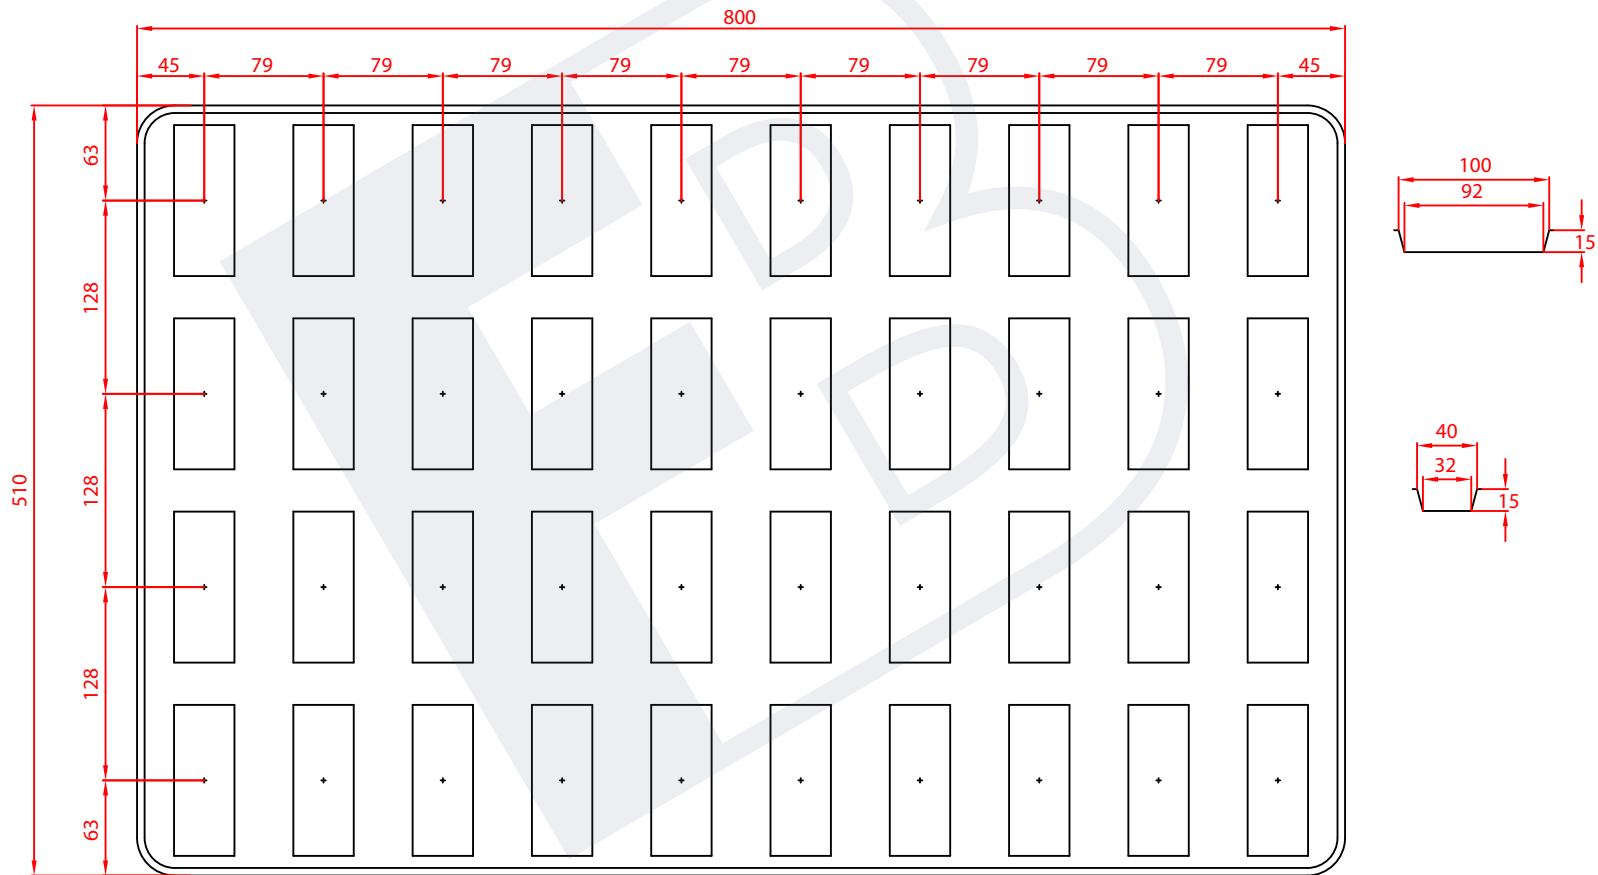

REF. 30-0203-1 // RECTANGULAR / MAGDALENA VALENCIANA