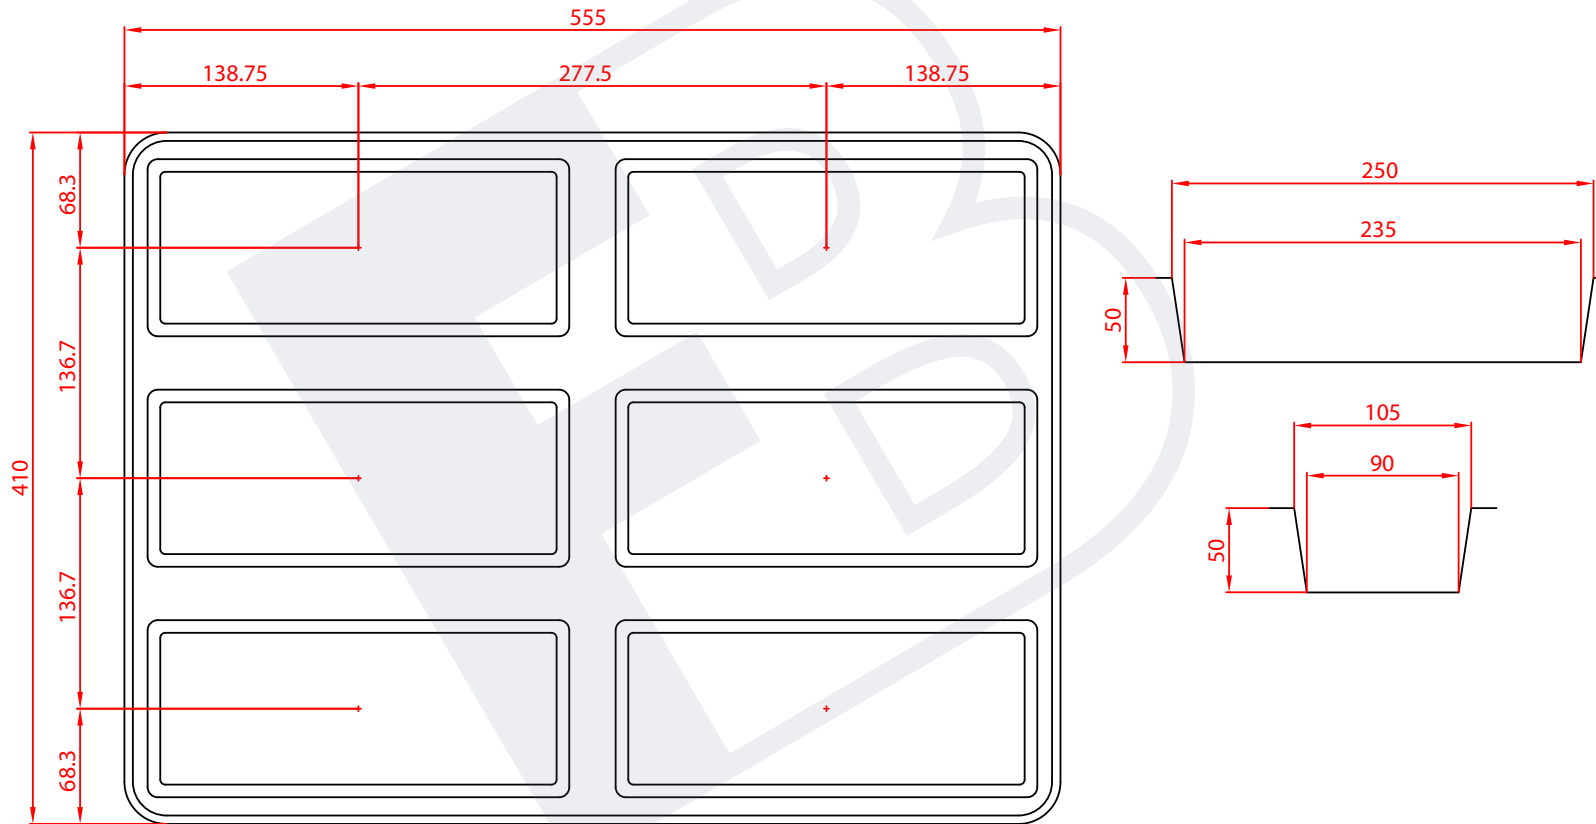

FB
FORBANMETAL
BANDEJAS Y MOLDES PARA LA
INDUSTRIA ALIMENTARIA
🌐

BANDEJAS
ALVEOLO RECTANGULAR

ÍNDICE

MEDIDA BANDEJA PÁG.

ALVEOLO RECTANGULAR

500x400	3
555x410	5
570x400	6
598x448	8
600x400	9
600x450	36
650x450	37
660x457,2	38
680x510	39
750x450	40
780x470	43
790x470	44
800x400	45
800x410	46
800x490	48
800x500	49
800x510	51
800x515	52
800x600	53
800x640	61
960x548	62
1020x480	64

RECTANGULAR ONDULADO

800x640	65
---------------	----

REF. 30-0086-1 // RECTANGULAR // MAGDALENA VALENCIANA

REF. 30-0108-2 // RECTANGULAR // MAGDALENA VALENCIANA

REF. 30-0301 // RECTANGULAR // MAGDALENA VALENCIANA