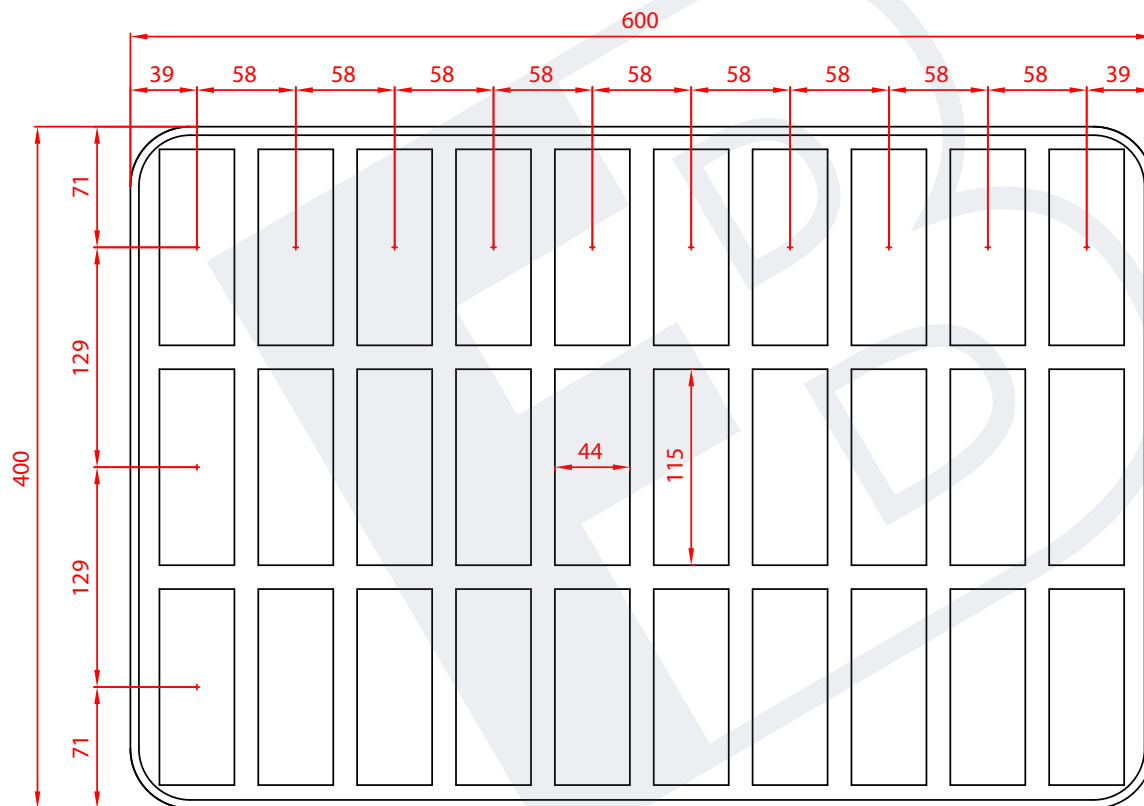

REF. 30-0016 // RECTANGULAR // SOBAOS