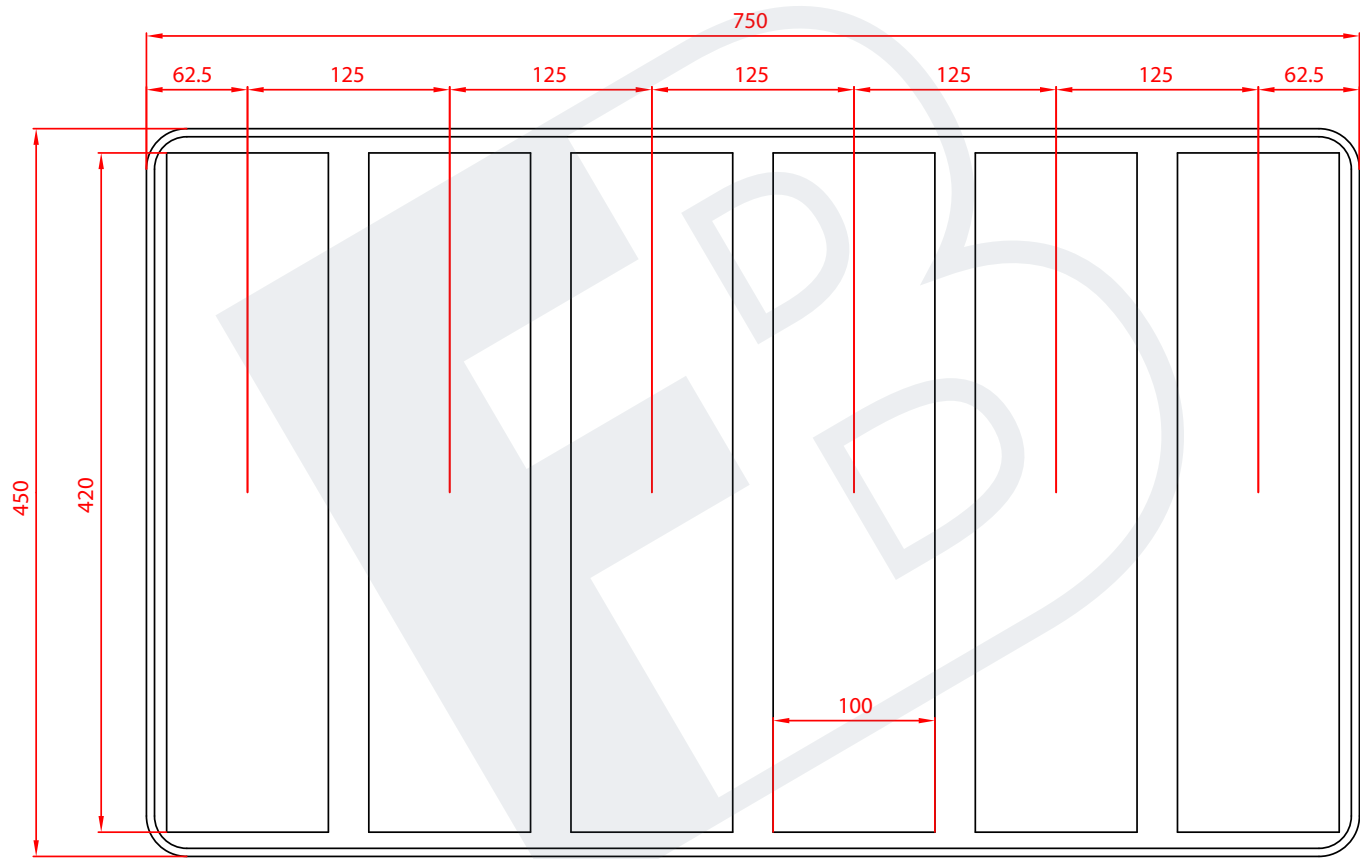

REF. 30-0222 // RECTANGULAR // BOCADITOS