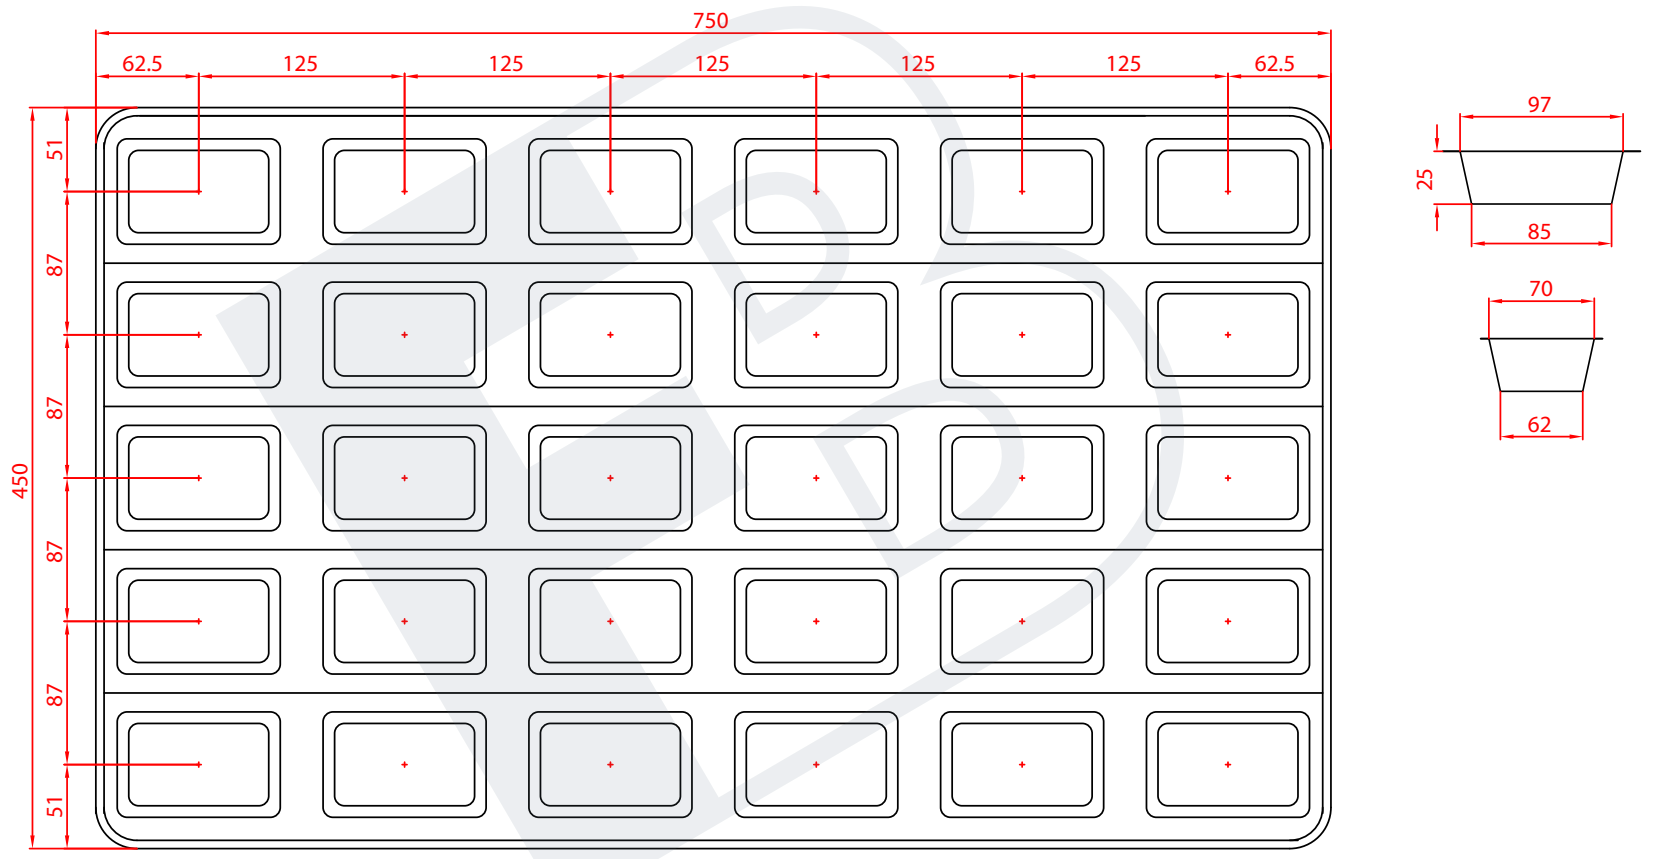

REF. 30-0263 // RECTANGULAR // MAGDALENA