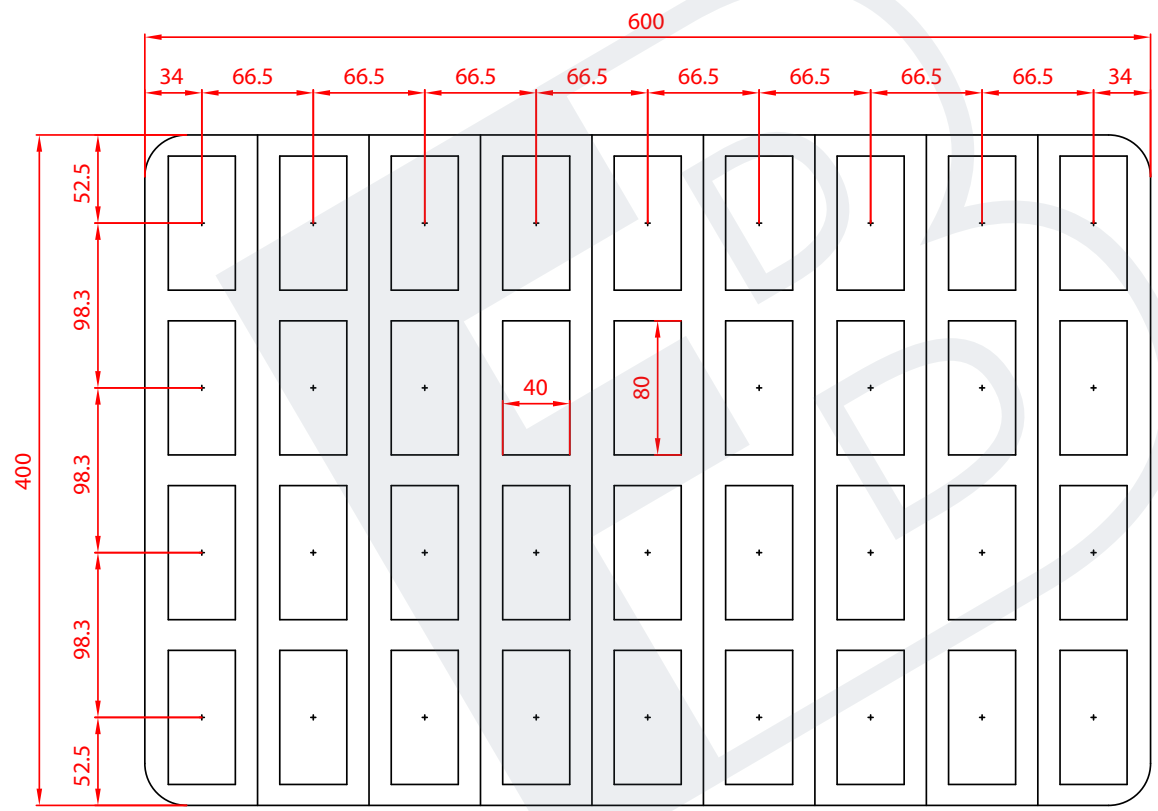

REF. 30-0121 // RECTANGULAR // MAGDALENA