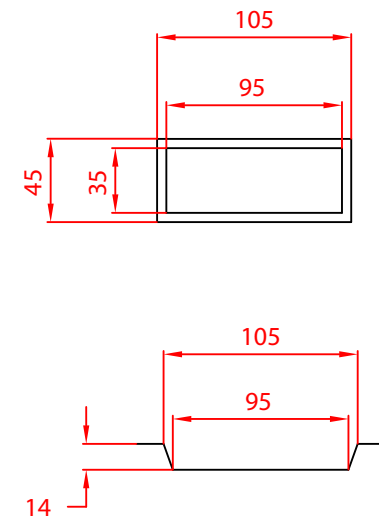

REF. 30-0108-2 // RECTANGULAR // MAGDALENA VALENCIANA