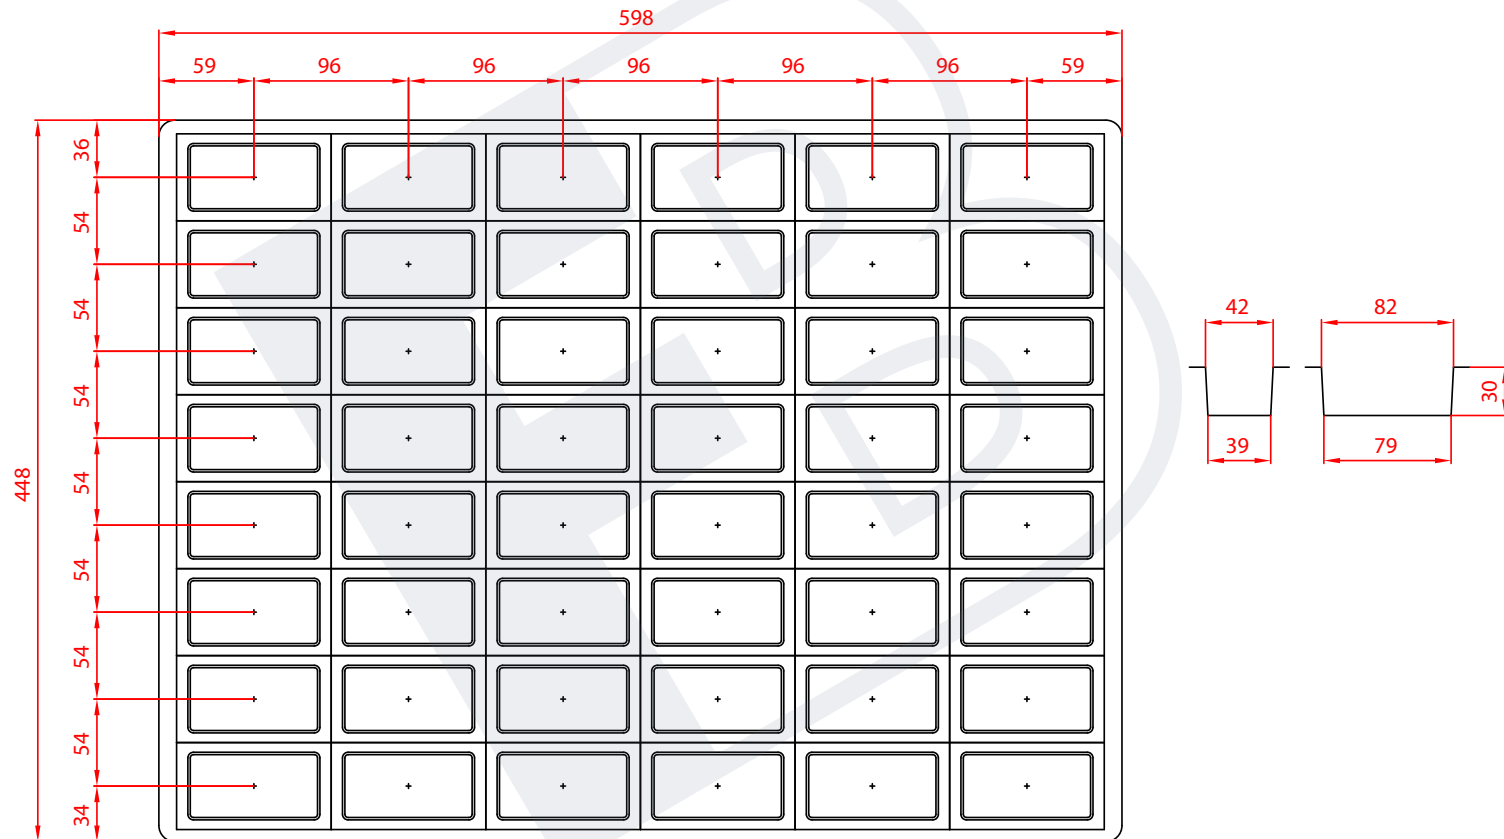

REF. 30-0122 // RECTANGULAR // MAGDALENA