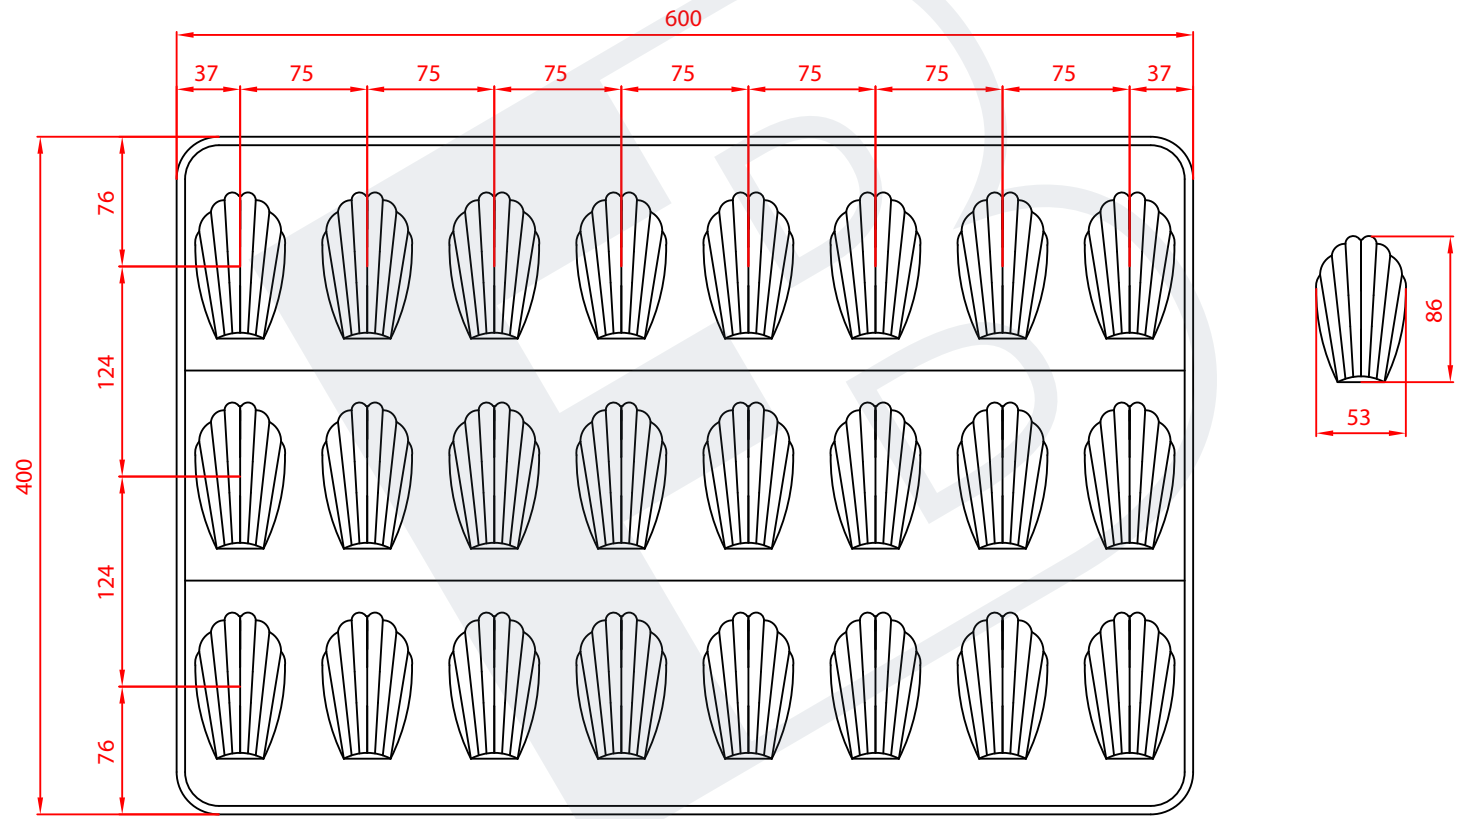

FORBANMETAL

BANDEJAS Y MOLDES PARA LA
INDUSTRIA ALIMENTARIA

BANDEJAS

ALVEOLO CONCHA

ÍNDICE

MEDIDA BANDEJA PÁG.

ALVEOLO CONCHA 1

500x400 3

600x400 4

600x500 8

ALVEOLO CONCHA 2

600x400 9

600x450 10

900x900 12

REF. 50-0281-1 // CONCHAS

REF. 50-0221 // CONCHAS

REF. 50-0218 // CONCHAS

REF. 50-0281-2 // CONCHAS

REF. 50-0250 // CONCHAS

REF. 50-0250-3 // CONCHAS

REF. 52-0023 // CONCHAS

REF. 52-0240 // CONCHAS

REF. 52-0023-1 // CONCHAS

REF. 54-0249 // CONCHAS