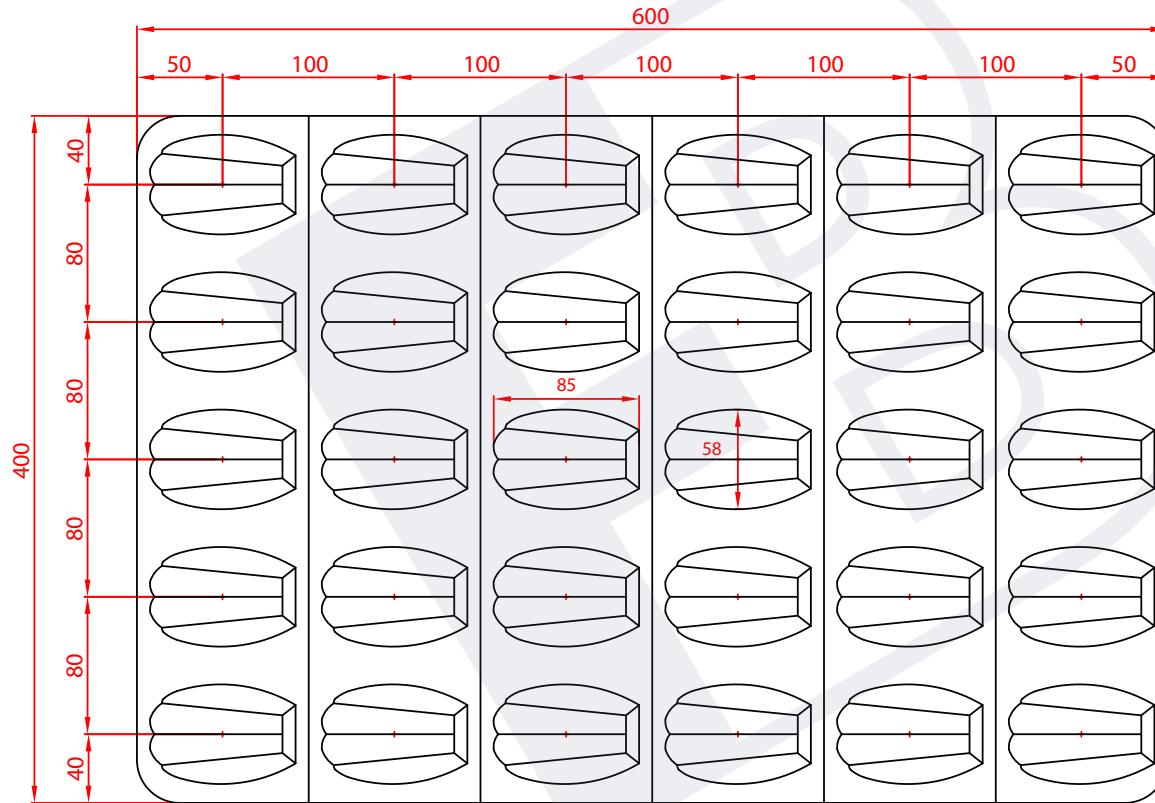

FORBANMETAL

BANDEJAS Y MOLDES PARA LA
INDUSTRIA ALIMENTARIA

BANDEJAS

ALVEOLO CONCHA

ÍNDICE

MEDIDA BANDEJA PÁG.

ALVEOLO CONCHA 1

500x400 3

600x400 4

600x500 8

ALVEOLO CONCHA 2

600x400 9

600x450 10

900x900 12

REF. 50-0281-1 // CONCHAS

REF. 50-0221 // CONCHAS

REF. 50-0218 // CONCHAS

REF. 50-0281-2 // CONCHAS

REF. 50-0250 // CONCHAS

REF. 50-0250-3 // CONCHAS

REF. 52-0023 // CONCHAS

REF. 52-0240 // CONCHAS

REF. 52-0023-1 // CONCHAS

REF. 54-0249 // CONCHAS