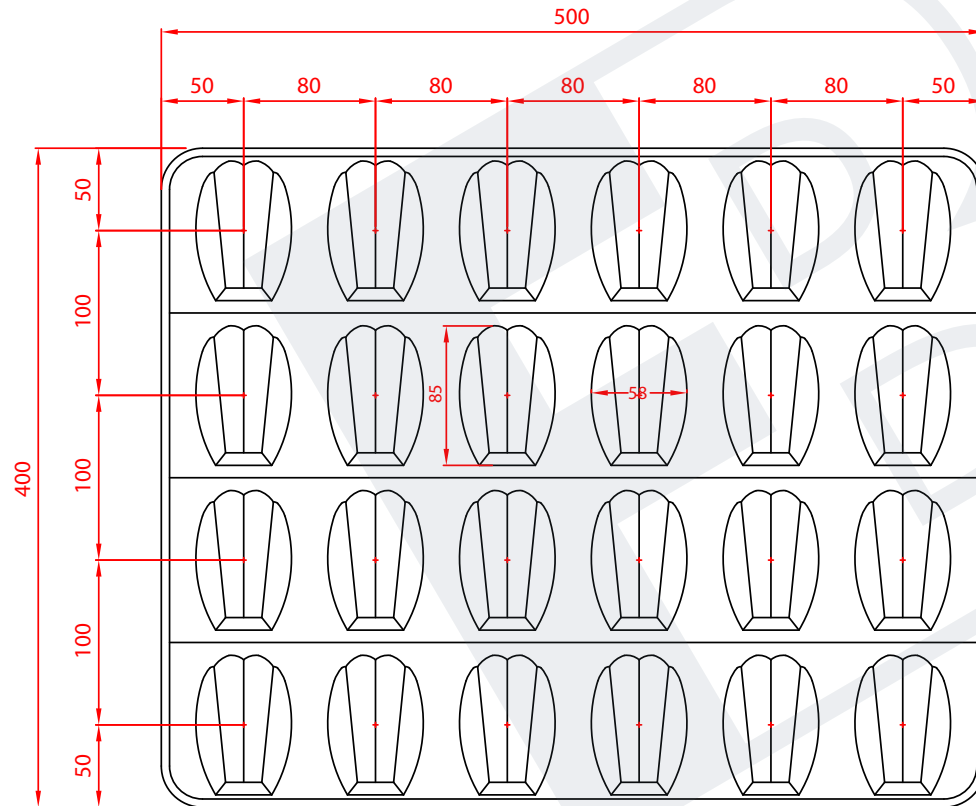

FORBANMETAL

BANDEJAS Y MOLDES PARA LA
INDUSTRIA ALIMENTARIA

BANDEJAS

ALVEOLO CONCHA

ÍNDICE

MEDIDA BANDEJA PÁG.

ALVEOLO CONCHA 1

500x400 3

600x400 4

600x500 8

ALVEOLO CONCHA 2

600x400 9

600x450 10

900x900 12

REF. 50-0281-1 // CONCHAS

REF. 50-0221 // CONCHAS

REF. 50-0218 // CONCHAS

REF. 50-0281-2 // CONCHAS

REF. 50-0250 // CONCHAS

REF. 50-0250-3 // CONCHAS

REF. 52-0023 // CONCHAS

REF. 52-0240 // CONCHAS

REF. 52-0023-1 // CONCHAS

REF. 54-0249 // CONCHAS