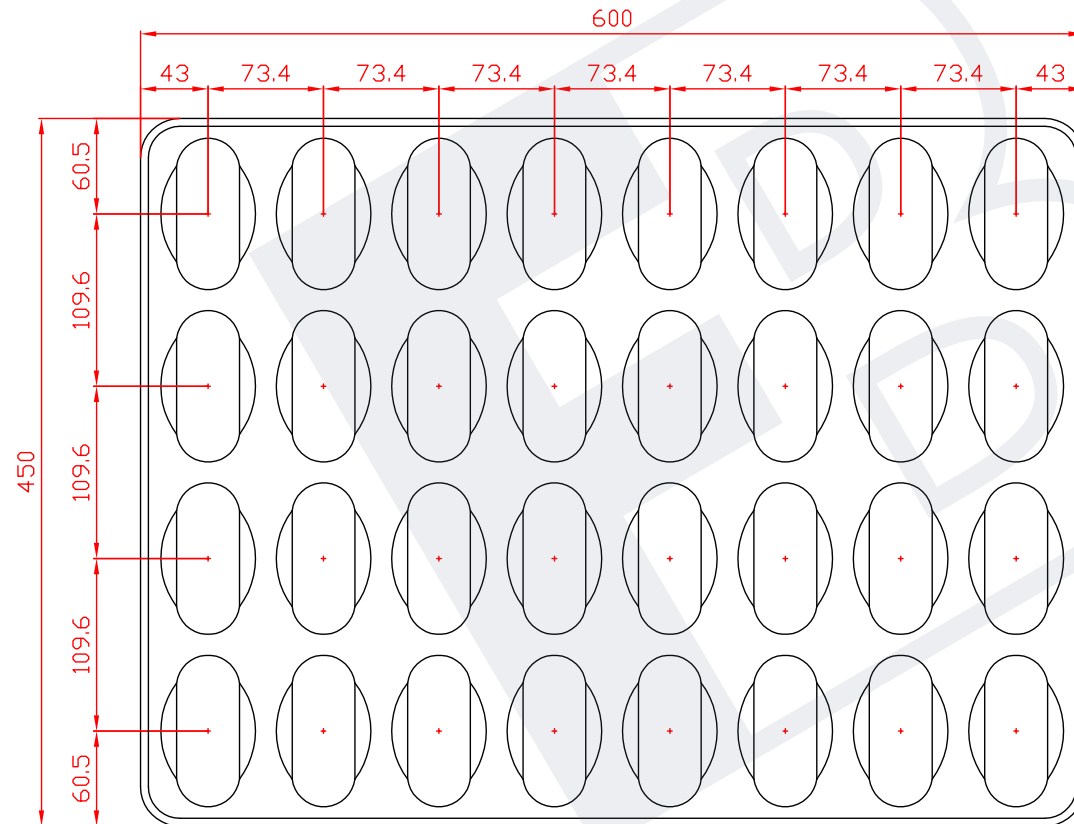

600x400 4

600x500 8

ALVEOLO CONCHA 2

600x400 9

600x450 10

900x900 12

REF. 50-0281-1 // CONCHAS

REF. 50-0221 // CONCHAS

REF. 50-0218 // CONCHAS

REF. 50-0281-2 // CONCHAS

REF. 50-0250 // CONCHAS

REF. 50-0250-3 // CONCHAS

REF. 52-0023 // CONCHAS

REF. 52-0240 // CONCHAS

REF. 52-0023-1 // CONCHAS

REF. 54-0249 // CONCHAS