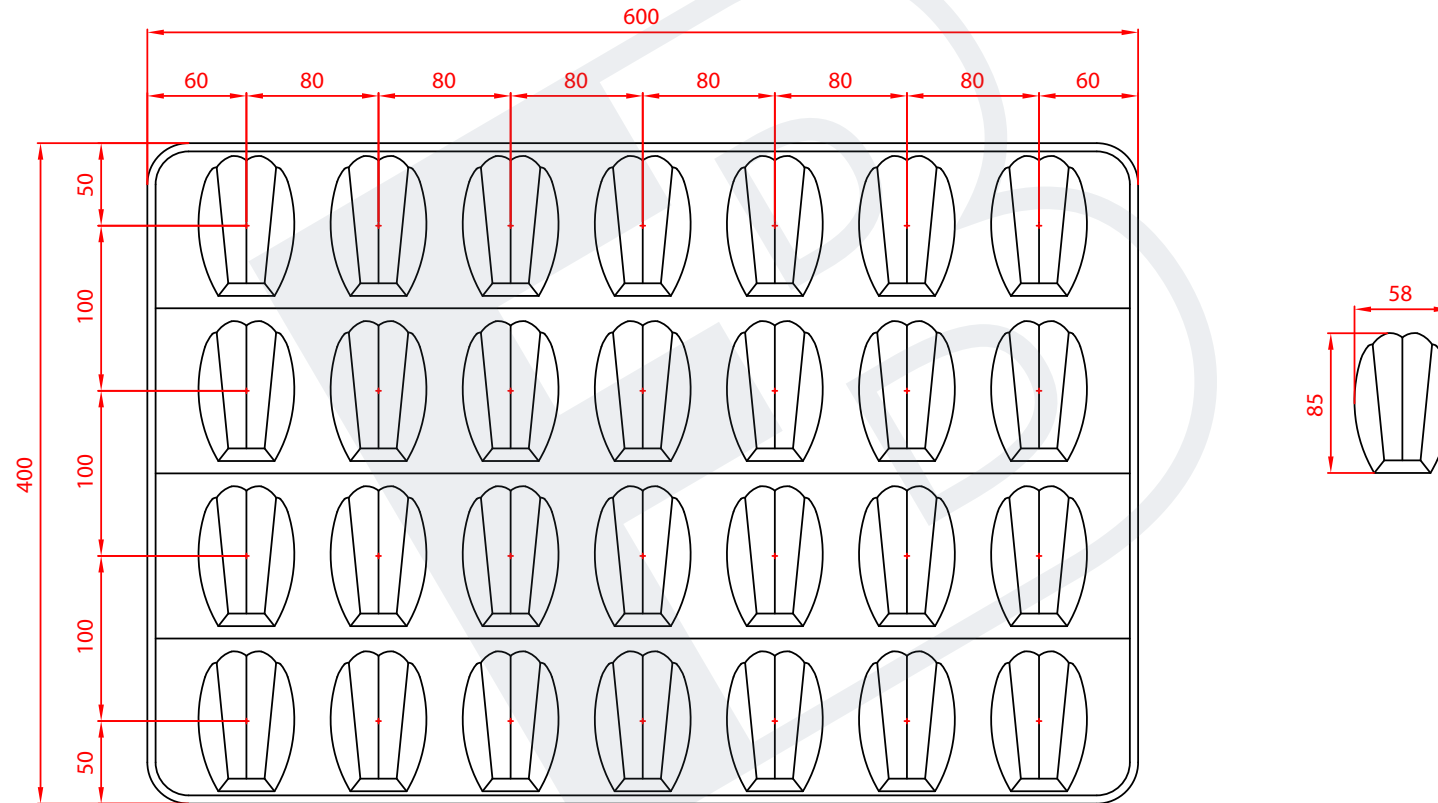

FORBANMETAL

BANDEJAS Y MOLDES PARA LA
INDUSTRIA ALIMENTARIA

BANDEJAS

ALVEOLO CONCHA

ÍNDICE

MEDIDA BANDEJA PÁG.

ALVEOLO CONCHA 1

500x400 3

600x400 4

600x500 8

ALVEOLO CONCHA 2

600x400 9

600x450 10

900x900 12

REF. 50-0281-1 // CONCHAS

REF. 50-0221 // CONCHAS

REF. 50-0218 // CONCHAS

REF. 50-0281-2 // CONCHAS

REF. 50-0250 // CONCHAS

REF. 50-0250-3 // CONCHAS

REF. 52-0023 // CONCHAS

REF. 52-0240 // CONCHAS

REF. 52-0023-1 // CONCHAS

REF. 54-0249 // CONCHAS