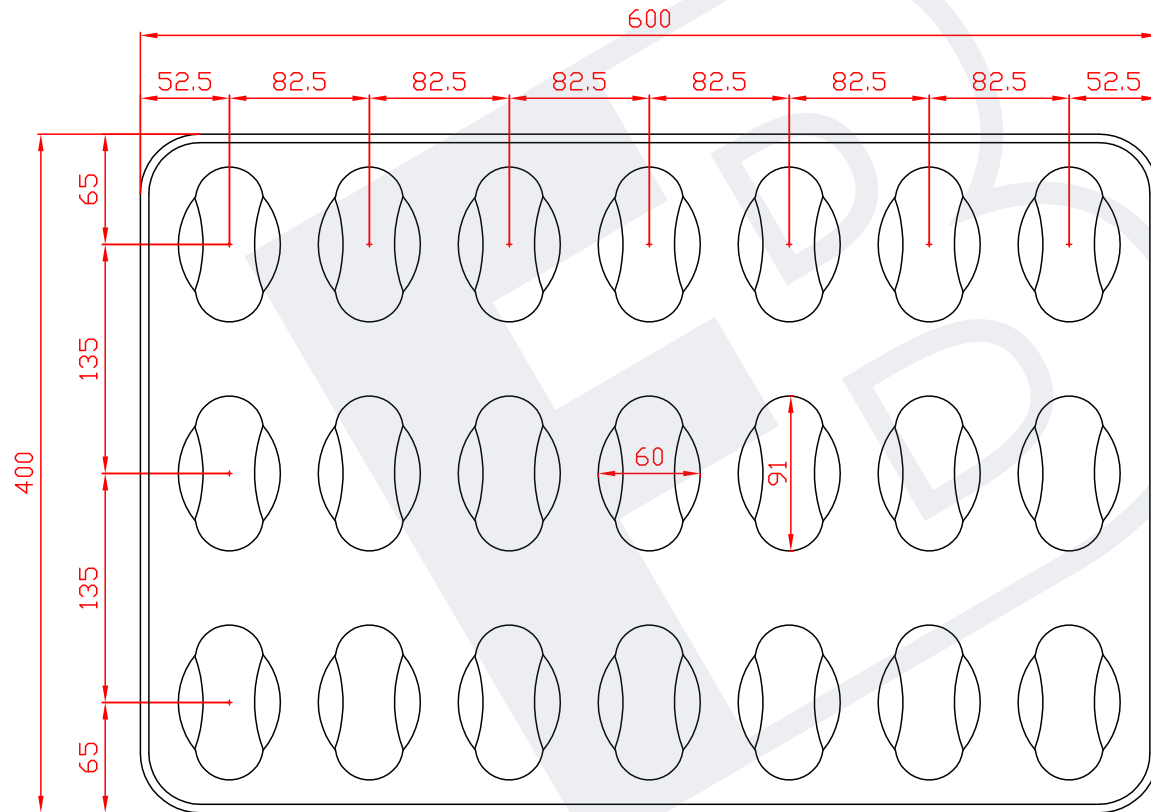

600x400 4

600x500 8

ALVEOLO CONCHA 2

600x400 9

600x450 10

900x900 12

REF. 50-0281-1 // CONCHAS

REF. 50-0221 // CONCHAS

REF. 50-0218 // CONCHAS

REF. 50-0281-2 // CONCHAS

REF. 50-0250 // CONCHAS

REF. 50-0250-3 // CONCHAS

REF. 52-0023 // CONCHAS

REF. 52-0240 // CONCHAS

REF. 52-0023-1 // CONCHAS

REF. 54-0249 // CONCHAS