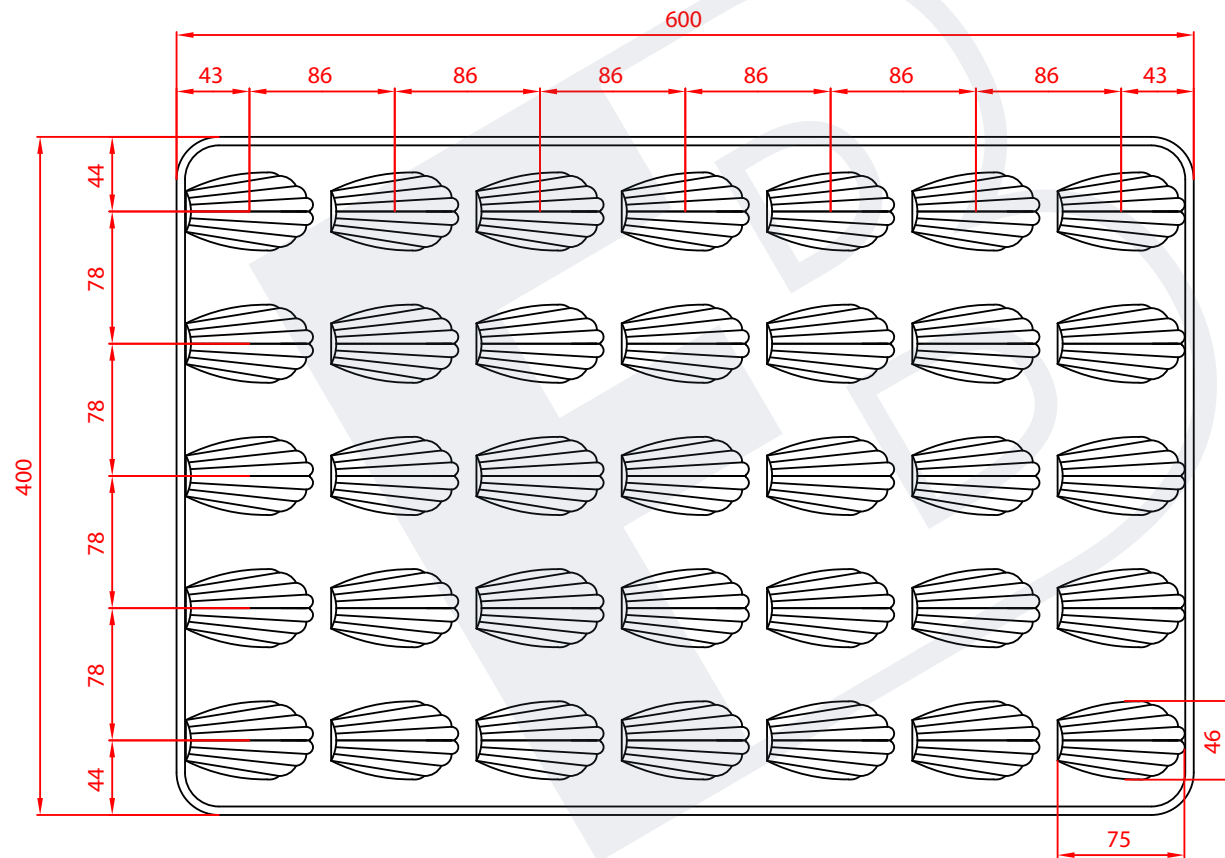

FORBANMETAL

BANDEJAS Y MOLDES PARA LA
INDUSTRIA ALIMENTARIA

BANDEJAS

ALVEOLO CONCHA

ÍNDICE

MEDIDA BANDEJA PÁG.

ALVEOLO CONCHA 1

500x400 3

600x400 4

600x500 8

ALVEOLO CONCHA 2

600x400 9

600x450 10

900x900 12

REF. 50-0281-1 // CONCHAS

REF. 50-0221 // CONCHAS

REF. 50-0218 // CONCHAS

REF. 50-0281-2 // CONCHAS

REF. 50-0250 // CONCHAS

REF. 50-0250-3 // CONCHAS

REF. 52-0023 // CONCHAS

REF. 52-0240 // CONCHAS

REF. 52-0023-1 // CONCHAS

REF. 54-0249 // CONCHAS