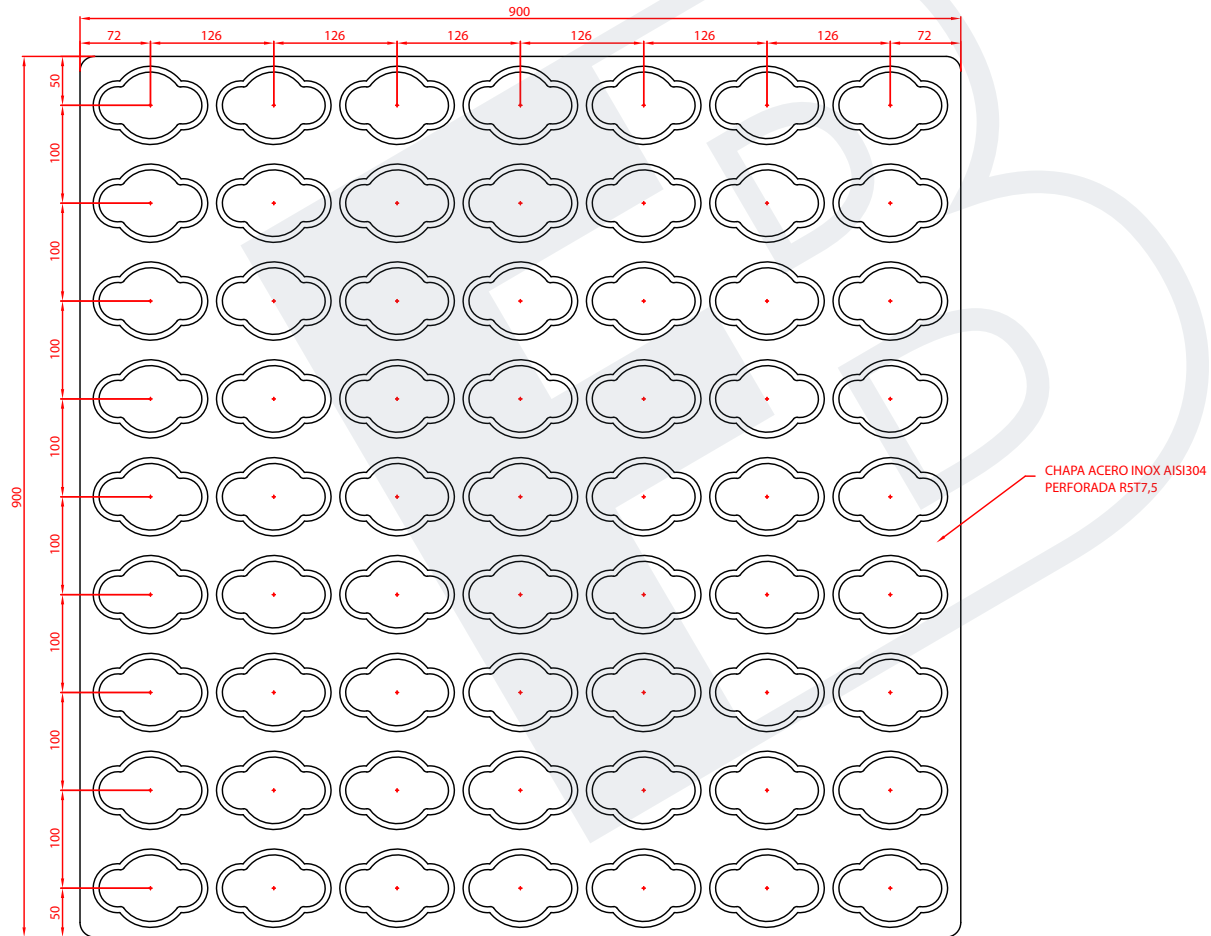

600x400 4

600x500 8

ALVEOLO CONCHA 2

600x400 9

600x450 10

900x900 12

REF. 50-0281-1 // CONCHAS

REF. 50-0221 // CONCHAS

REF. 50-0218 // CONCHAS

REF. 50-0281-2 // CONCHAS

REF. 50-0250 // CONCHAS

REF. 50-0250-3 // CONCHAS

REF. 52-0023 // CONCHAS

REF. 52-0240 // CONCHAS

REF. 52-0023-1 // CONCHAS

REF. 54-0249 // CONCHAS