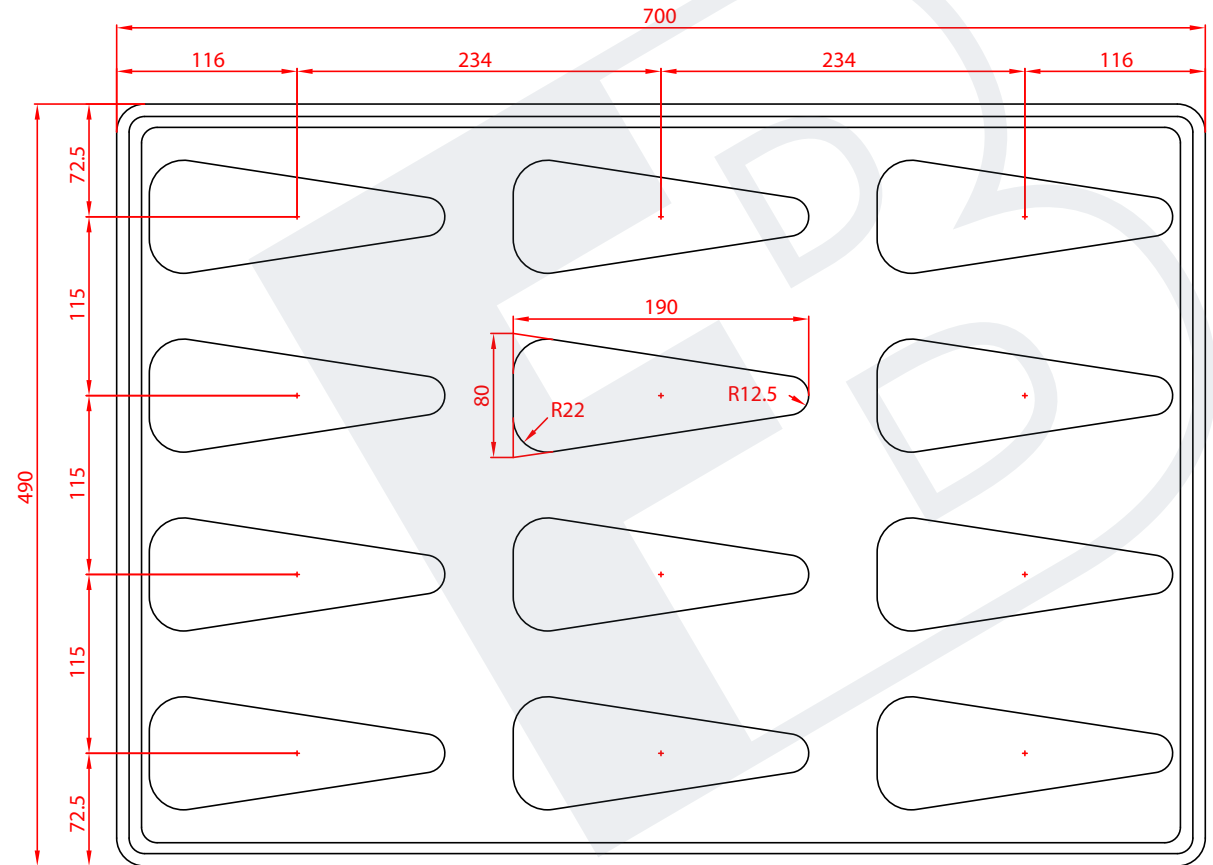

# ÍNDICE

MEDIDA BANDEJA .....	PÁG.
<b>ALVEOLO HEXAGONAL</b>	
600x400 .....	3
<b>ALVEOLO TRIANGULAR</b>	
700x490 .....	5
730x500 .....	8
735x490 .....	9
785x470 .....	10
<b>ALVEOLO CORAZÓN</b>	
600x400 .....	11
<b>ALVEOLO MEDIA LUNA</b>	
725x480 .....	12
800x600 .....	13
1000x600 .....	14

REF. 60-0019 // HEXAGONAL // MAGDALENA

REF. 60-0492 // HEXAGONAL // VULCANITO

REF. 62-0284 // TRIANGULAR // NAPOLITANAS

REF. 62-0283 // TRIANGULAR // NAPOLITANAS

REF. 62-0278 // TRIANGULAR // APILABE

REF. 62-0188 // TRIANGULAR // CARACOLA GRANDE