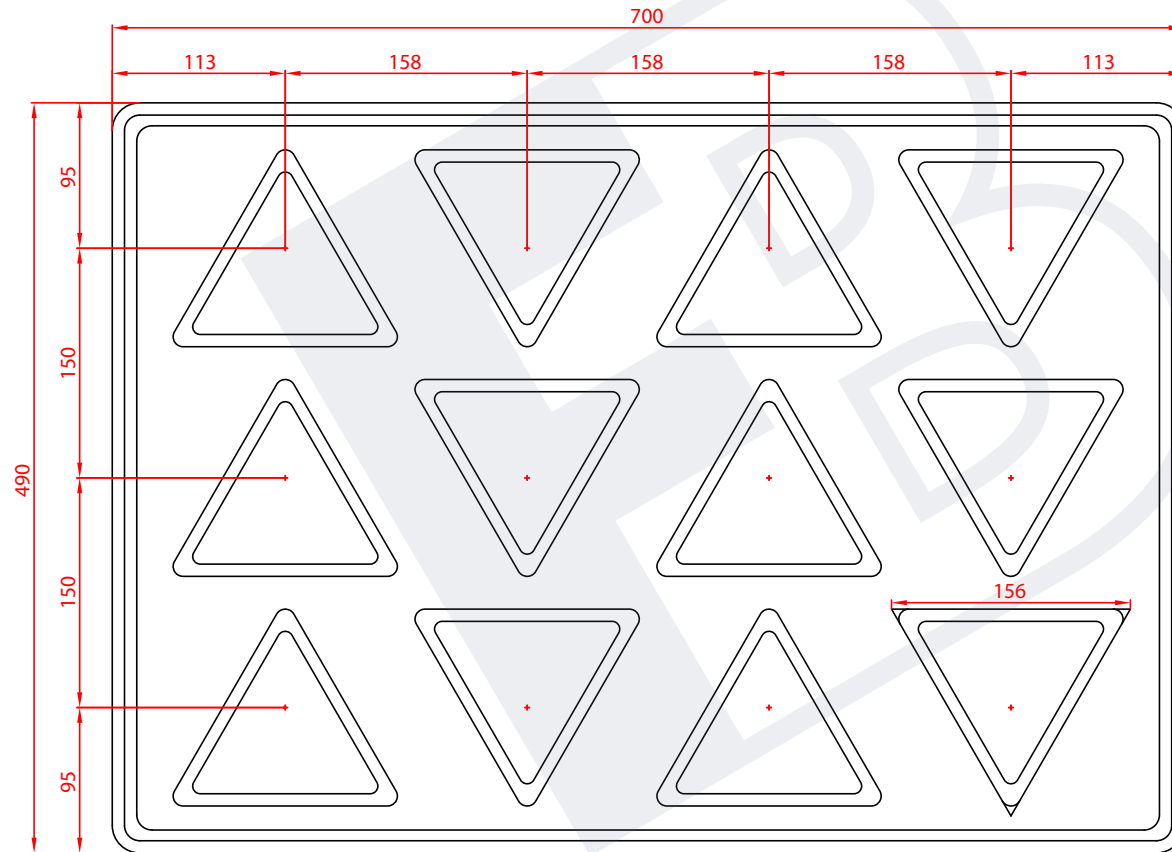

# ÍNDICE

MEDIDA BANDEJA .....	PÁG.
<b>ALVEOLO HEXAGONAL</b>	
600x400 .....	3
<b>ALVEOLO TRIANGULAR</b>	
700x490 .....	5
730x500 .....	8
735x490 .....	9
785x470 .....	10
<b>ALVEOLO CORAZÓN</b>	
600x400 .....	11
<b>ALVEOLO MEDIA LUNA</b>	
725x480 .....	12
800x600 .....	13
1000x600 .....	14

REF. 60-0019 // HEXAGONAL // MAGDALENA

REF. 60-0492 // HEXAGONAL // VULCANITO

REF. 62-0284 // TRIANGULAR // NAPOLITANAS

REF. 62-0283 // TRIANGULAR // NAPOLITANAS

REF. 62-0278 // TRIANGULAR // APILABE

REF. 62-0188 // TRIANGULAR // CARACOLA GRANDE