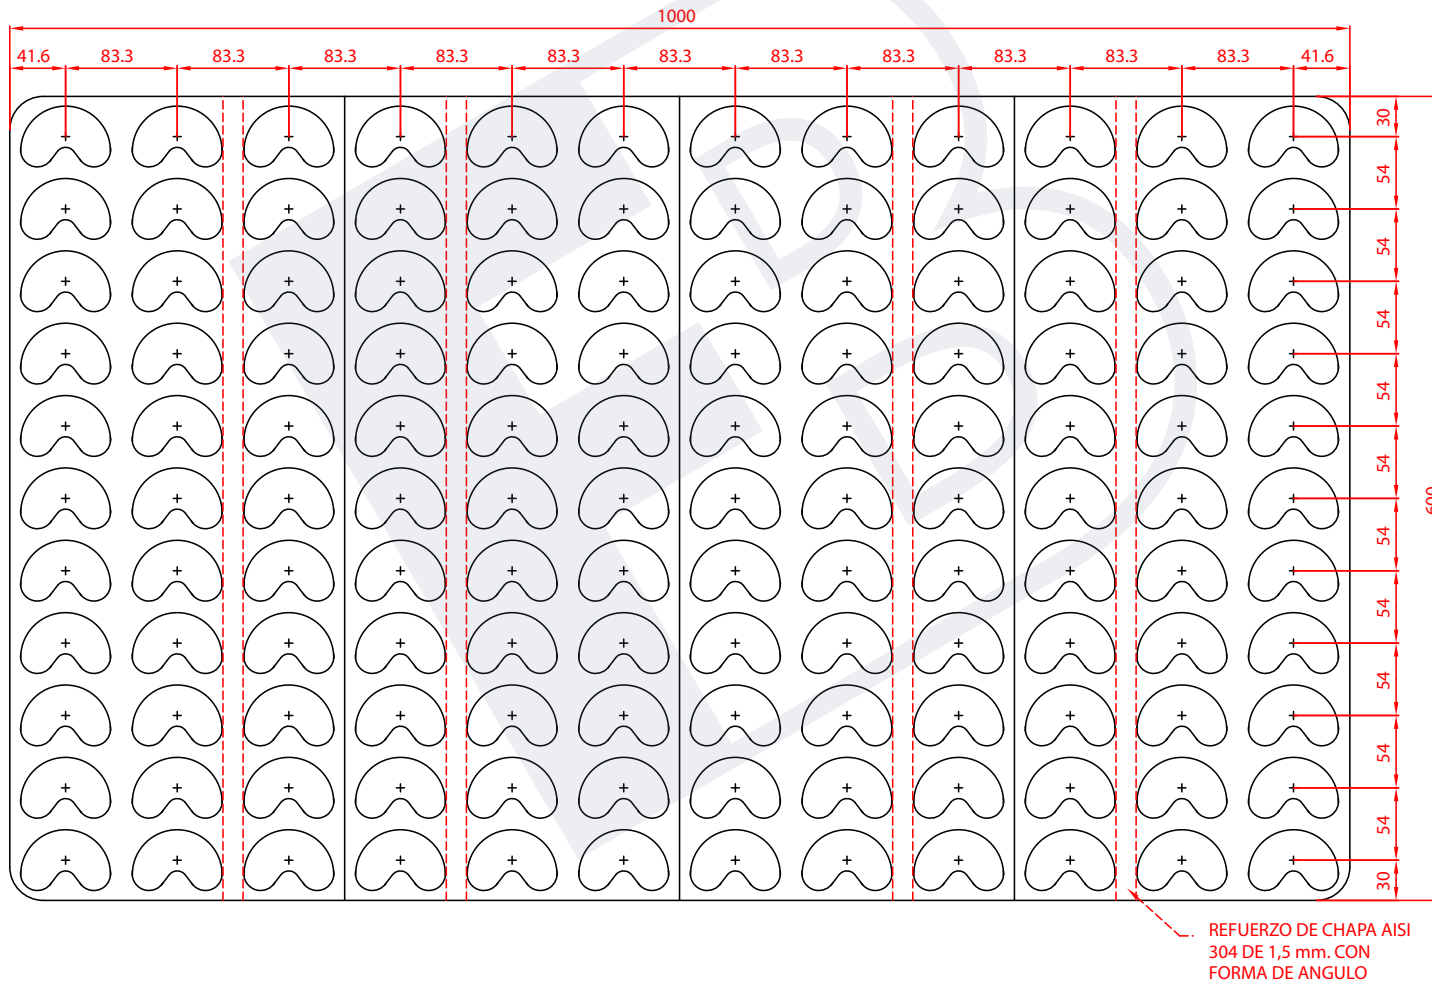

REF. 60-0019 // HEXAGONAL // MAGDALENA

REF. 60-0492 // HEXAGONAL // VULCANITO

REF. 62-0284 // TRIANGULAR // NAPOLITANAS

REF. 62-0283 // TRIANGULAR // NAPOLITANAS

REF. 62-0278 // TRIANGULAR // APILABE

REF. 62-0188 // TRIANGULAR // CARACOLA GRANDE

REF. 62-0270 // TRIANGULAR // MAGDALENA

REF. 62-0174 // TRIANGULAR // MAGDALENA

REF. 66-0211 // CORAZONES

REF. 68-0207 // MEDIA LUNA // CROISSANTS

REF. 68-0207-3 // MEDIA LUNA // CROISSANTS

REF. 68-0143-1 // MEDIA LUNA // CROISSANTS

REF. 68-0076 // MEDIA LUNA // CROISSANTS