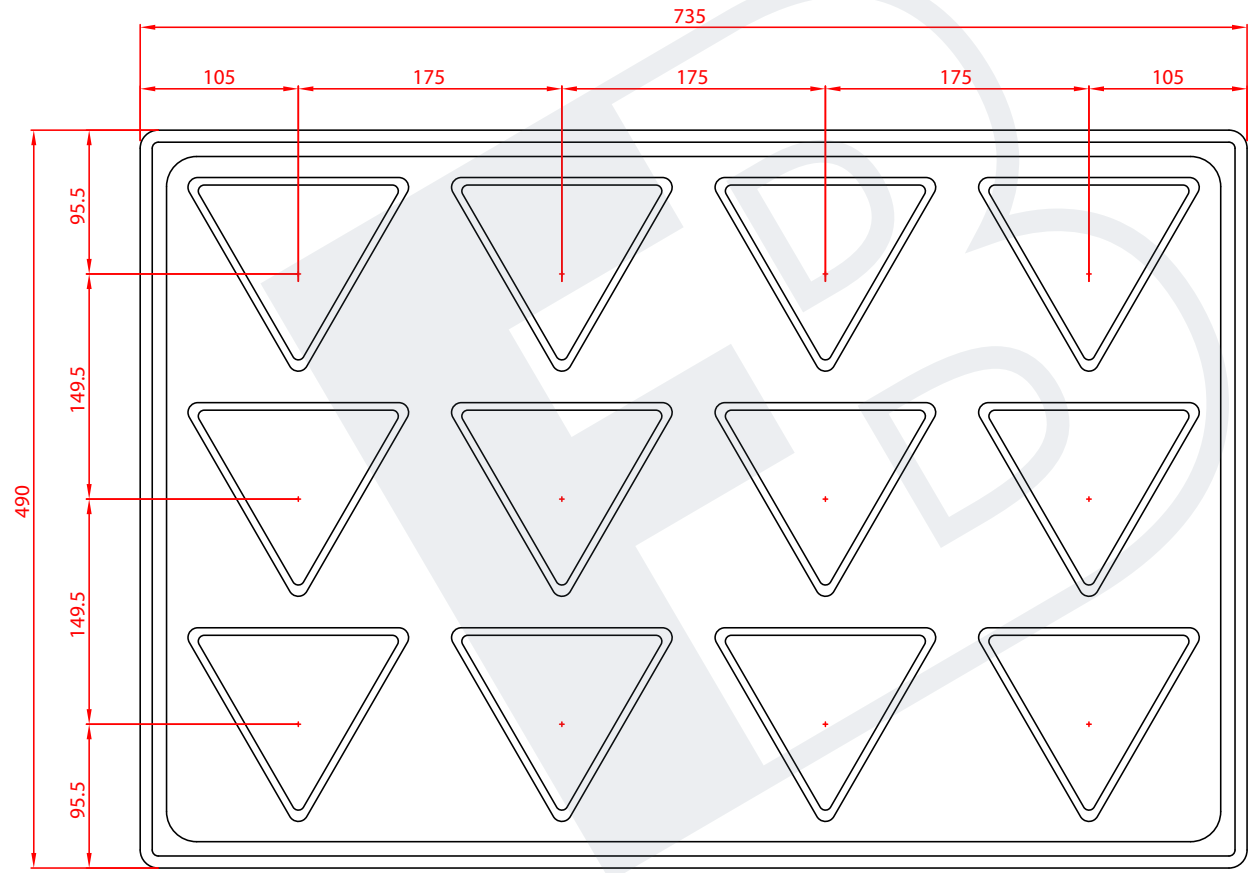

REF. 62-0270 // TRIANGULAR // MAGDALENA