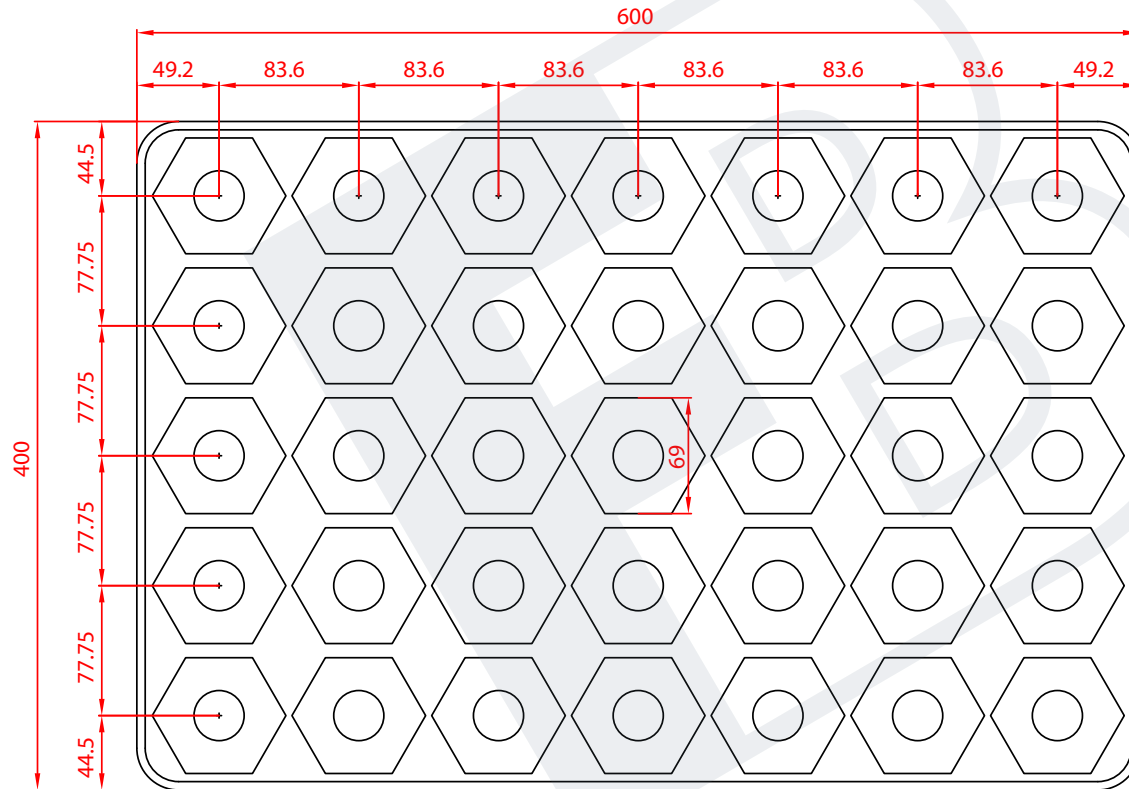

# ÍNDICE

MEDIDA BANDEJA .....	PÁG.
<b>ALVEOLO HEXAGONAL</b>	
600x400 .....	3
<b>ALVEOLO TRIANGULAR</b>	
700x490 .....	5
730x500 .....	8
735x490 .....	9
785x470 .....	10
<b>ALVEOLO CORAZÓN</b>	
600x400 .....	11
<b>ALVEOLO MEDIA LUNA</b>	
725x480 .....	12
800x600 .....	13
1000x600 .....	14

REF. 60-0019 // HEXAGONAL // MAGDALENA

REF. 60-0492 // HEXAGONAL // VULCANITO

REF. 62-0284 // TRIANGULAR // NAPOLITANAS

REF. 62-0283 // TRIANGULAR // NAPOLITANAS

REF. 62-0278 // TRIANGULAR // APILABE

REF. 62-0188 // TRIANGULAR // CARACOLA GRANDE