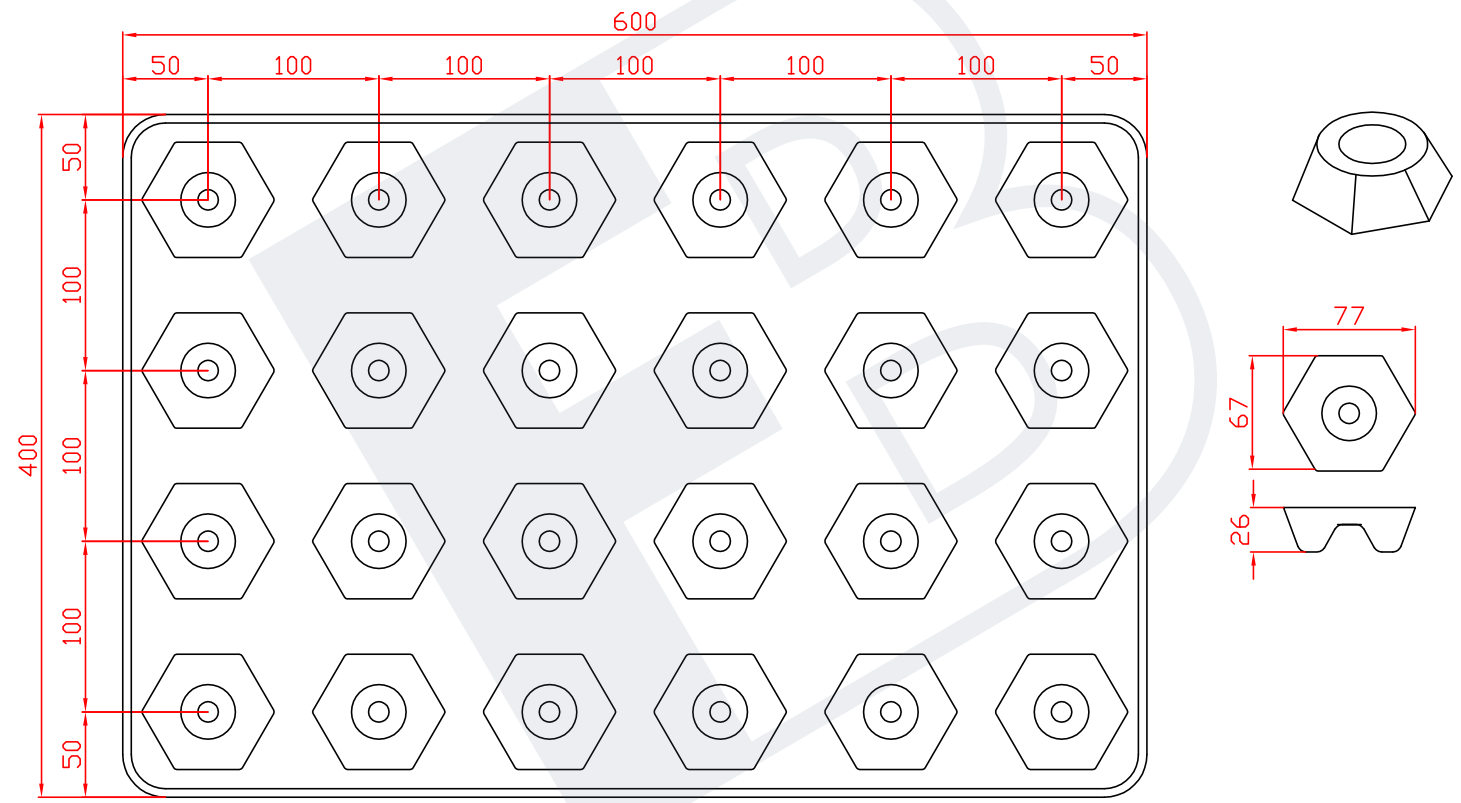

# ÍNDICE

MEDIDA BANDEJA .....	PÁG.
<b>ALVEOLO HEXAGONAL</b>	
600x400 .....	3
<b>ALVEOLO TRIANGULAR</b>	
700x490 .....	5
730x500 .....	8
735x490 .....	9
785x470 .....	10
<b>ALVEOLO CORAZÓN</b>	
600x400 .....	11
<b>ALVEOLO MEDIA LUNA</b>	
725x480 .....	12
800x600 .....	13
1000x600 .....	14

REF. 60-0019 // HEXAGONAL // MAGDALENA

REF. 60-0492 // HEXAGONAL // VULCANITO

REF. 62-0284 // TRIANGULAR // NAPOLITANAS

REF. 62-0283 // TRIANGULAR // NAPOLITANAS

REF. 62-0278 // TRIANGULAR // APILABE

REF. 62-0188 // TRIANGULAR // CARACOLA GRANDE