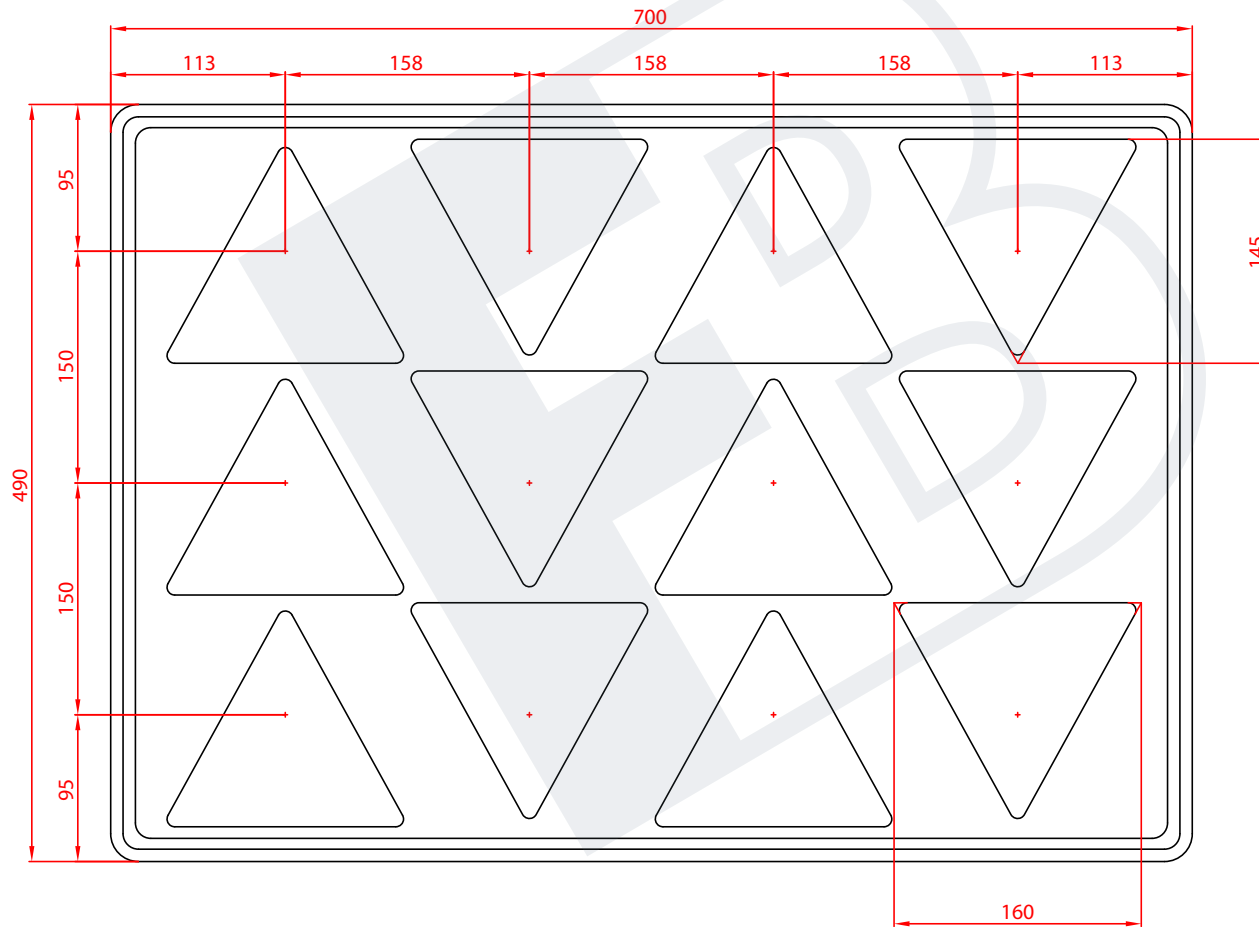

# ÍNDICE

MEDIDA BANDEJA .....	PÁG.
<b>ALVEOLO HEXAGONAL</b>	
600x400 .....	3
<b>ALVEOLO TRIANGULAR</b>	
700x490 .....	5
730x500 .....	8
735x490 .....	9
785x470 .....	10
<b>ALVEOLO CORAZÓN</b>	
600x400 .....	11
<b>ALVEOLO MEDIA LUNA</b>	
725x480 .....	12
800x600 .....	13
1000x600 .....	14

REF. 60-0019 // HEXAGONAL // MAGDALENA

REF. 60-0492 // HEXAGONAL // VULCANITO

REF. 62-0284 // TRIANGULAR // NAPOLITANAS

REF. 62-0283 // TRIANGULAR // NAPOLITANAS

REF. 62-0278 // TRIANGULAR // APILABE

REF. 62-0188 // TRIANGULAR // CARACOLA GRANDE