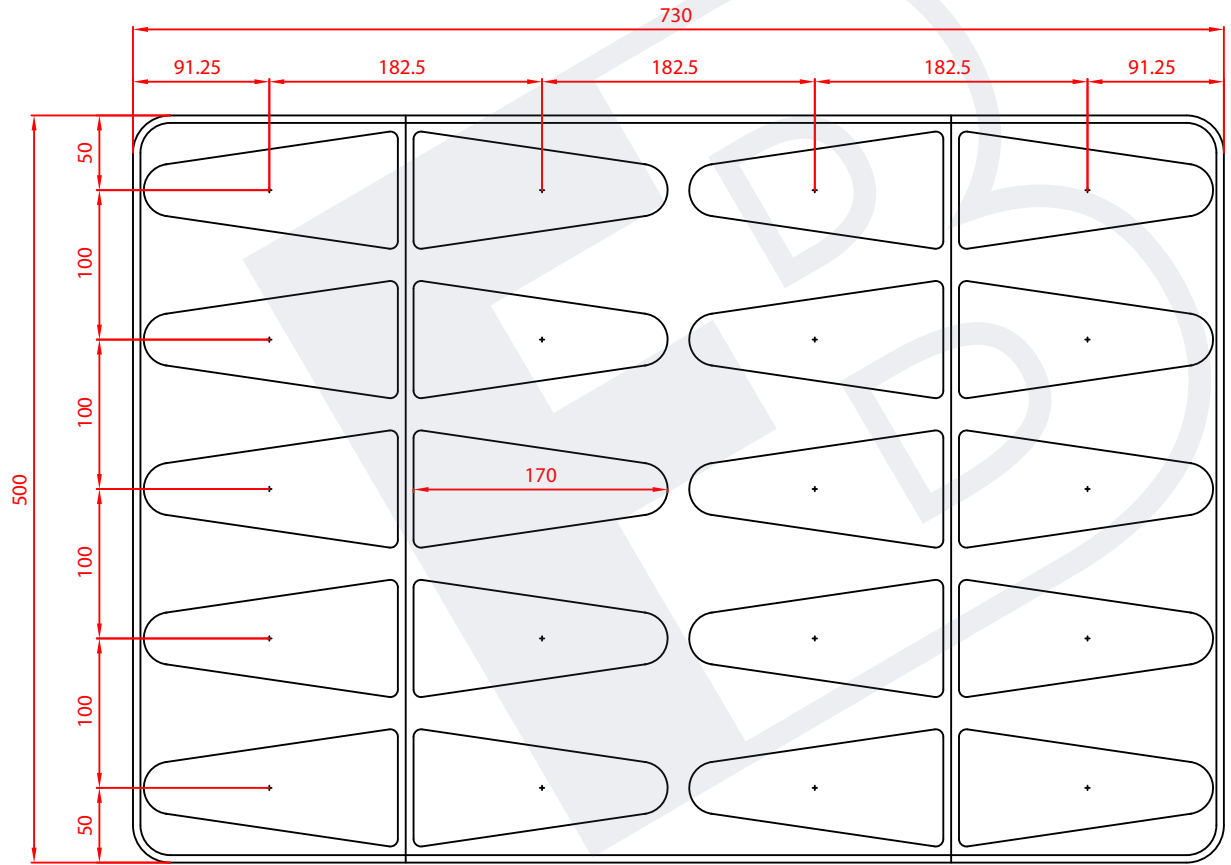

# ÍNDICE

MEDIDA BANDEJA .....	PÁG.
<b>ALVEOLO HEXAGONAL</b>	
600x400 .....	3
<b>ALVEOLO TRIANGULAR</b>	
700x490 .....	5
730x500 .....	8
735x490 .....	9
785x470 .....	10
<b>ALVEOLO CORAZÓN</b>	
600x400 .....	11
<b>ALVEOLO MEDIA LUNA</b>	
725x480 .....	12
800x600 .....	13
1000x600 .....	14

REF. 60-0019 // HEXAGONAL // MAGDALENA

REF. 60-0492 // HEXAGONAL // VULCANITO

REF. 62-0284 // TRIANGULAR // NAPOLITANAS

REF. 62-0283 // TRIANGULAR // NAPOLITANAS

REF. 62-0278 // TRIANGULAR // APILABE

REF. 62-0188 // TRIANGULAR // CARACOLA GRANDE