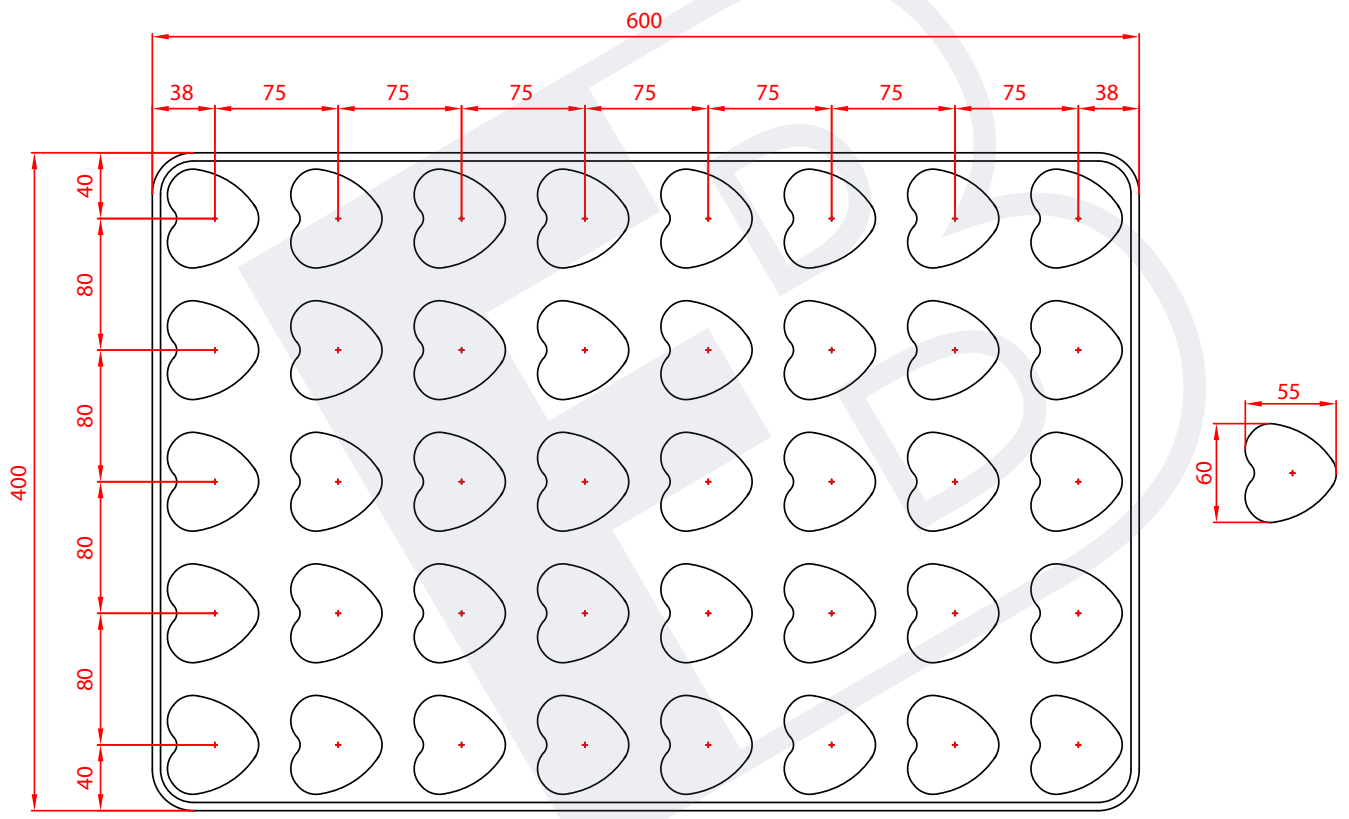

REF. 66-0211 // CORAZONES