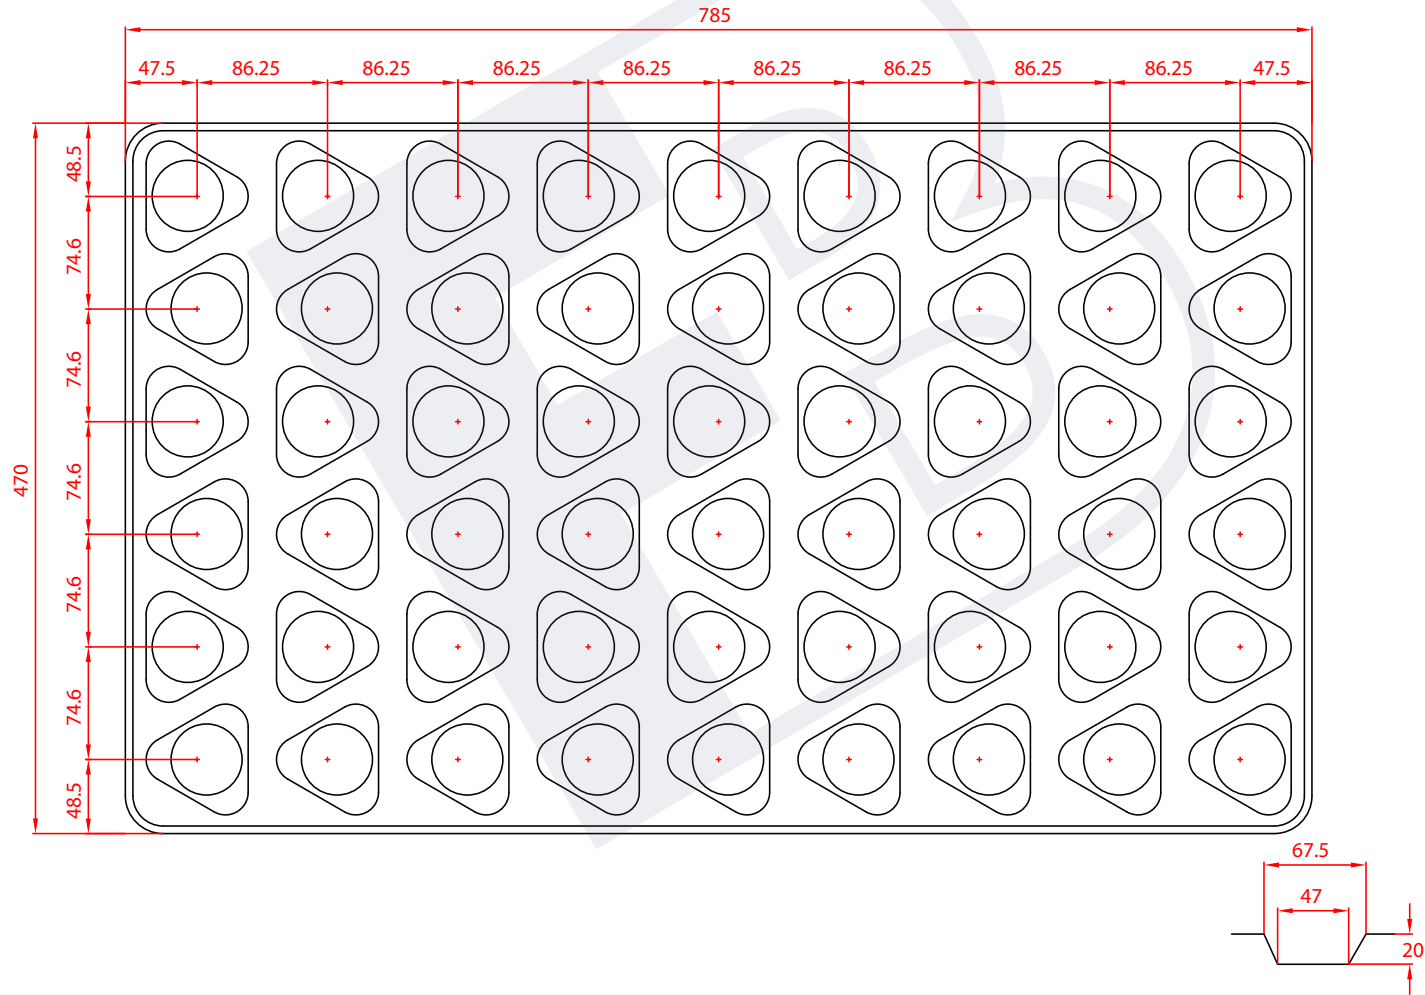

REF. 62-0174 // TRIANGULAR // MAGDALENA